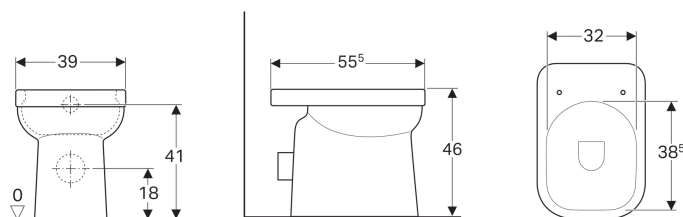

**Geberit 300 Comfort 91 staande wc diepspoel, verhoogd, gedeeltelijk gesloten vorm**

Voorbeeldafbeelding

**Gebruiksdoelen**

- Voor inbouwreservoirs
- Voor inbouwdrukker

**Eigenschappen**

- Staand
- Diepspoel-wc
- Met spoelrand
- Afvoer horizontaal of verticaal
- Type 1, volledig volume 6 l, volgens EN 997

- Gedeeltelijk gesloten vorm
- Zithoogte verhoogd

**Technische gegevens**

Materiaal | Sanitairkeramiek

**Leveringsomvang**

- Bevestigingsmateriaal

**Extra te bestellen**

- Wc-zitting

Art. nr.	Kleur / oppervlak	B	H	T
S800250000G	Wit	39 cm	46 cm	55.5 cm