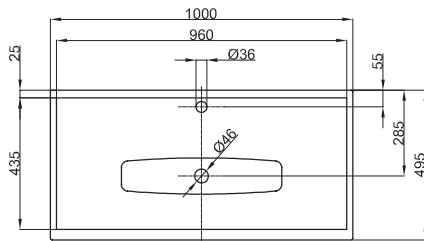

Technische Gegevens

BETTELUX SHAPE WASTAFEL

Inbouwastafel rechthoekig voor **BETTELUX SHAPE WASTAFEL-FRAME**, 1000 x 495 x 9 mm, binnen en buiten geëmailleerd, met kraangat, zonder overloop, incl. bevestigingsmateriaal

Design: Tesseraux + Partner

Bestelnr.	A172 HLW1
Afmeting	100 x 49,5 x 0,9 cm
Kleuren	Leverbaar in wit glanzend (000) en zwart glanzend (056)
Extras	Leverbaar in het gemakkelijk te onderhouden oppervlak BETTEGLAZUUR® PLUS

Montage en Aansluitmaten

BETTELUX SHAPE WASTAFEL FRAME

Frame voor **BETTELUX SHAPE WASTAFEL**, staal, poedercoating fijn structuur mat

Bestelnr.	Q012
Afmeting	100 x 49,5 cm
Kleuren	Leverbaar in <ul style="list-style-type: none">• wit (807)• taupe (809)• zwart (815)• sky (816)• mint (817)• rose (818)