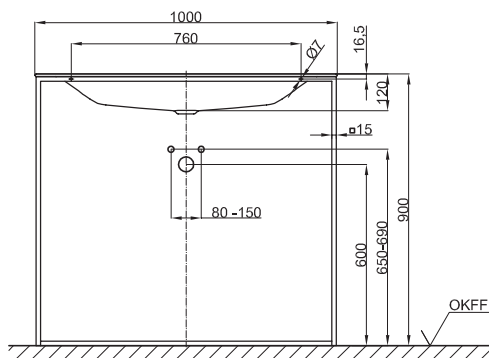

Technische Gegevens

BETTELUX SHAPE WASTAFEL

Inbouwastafel rechthoekig voor **BETTELUX SHAPE WASTAFEL-FRAME**, 1000 x 495 x 9 mm, binnen en buiten geëmailleerd, met kraangat, zonder overloop, incl. bevestigingsmateriaal

Design: Tesseraux + Partner

Bestelnr.	A172 HLW1
Afmeting	100 x 49,5 x 0,9 cm
Kleuren	Leverbaar in wit glanzend (000) en zwart glanzend (056)
Extras	Leverbaar in het gemakkelijk te onderhouden oppervlak BETTEGLAZUUR® PLUS

Montage en Aansluitmaten

BETTELUX SHAPE WASTAFEL FRAME

Frame voor **BETTELUX SHAPE WASTAFEL**, staal, poedercoating fijn structuur mat

Bestelnr.	Q012
Afmeting	100 x 49,5 cm
Kleuren	Leverbaar in <ul style="list-style-type: none">• wit (807)• taupe (809)• zwart (815)• sky (816)• mint (817)• rose (818)