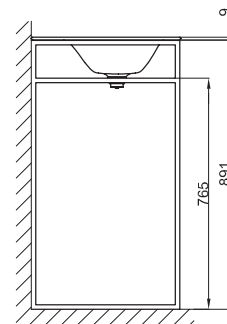

Technische Gegevens

BETTELUX SHAPE WASTAFEL

Inbouwastafel rechthoekig voor **BETTELUX SHAPE WASTAFEL-FRAME**, 1000 x 495 x 9 mm, binnen en buiten geëmailleerd, met kraangat, zonder overloop, incl. bevestigingsmateriaal

Design: Tesseraux + Partner

Bestelnr.	A172 HLW1
Afmeting	100 x 49,5 x 0,9 cm
Kleuren	Leverbaar in wit glanzend (000) en zwart glanzend (056)
Extras	Leverbaar in het gemakkelijk te onderhouden oppervlak BETTEGLAZUUR® PLUS

Montage en Aansluitmaten

BETTELUX SHAPE WASTAFEL FRAME

Frame voor **BETTELUX SHAPE WASTAFEL**, staal, poedercoating fijn structuur mat

Bestelnr.	Q012
Afmeting	100 x 49,5 cm
Kleuren	Leverbaar in <ul style="list-style-type: none">• wit (807)• taupe (809)• zwart (815)• sky (816)• mint (817)• rose (818)