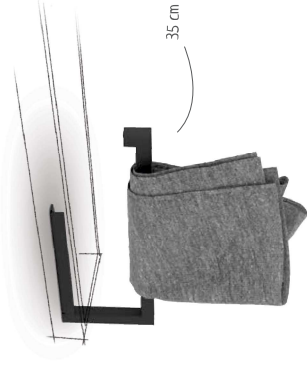

Euro
16 cm	14 cm	WROLL6RVS € 89,00
35 cm	14 cm	WROLL35RVS € 95,00

		Euro
16 cm	14 cm	WROLL6MZ € 75,00
35 cm	14 cm	WROLL35MZ € 79,00

- Hoogwaardig rvs
- In twee kleuren verkrijgbaar
- Voor wc, rol of handdoek

Materiaal: rvs
Kleur: mat zwart of geborsteld rvs
lengte: 16 of 35 cm
Extra: te plaatsen onder een meubel
bijvoorbeeld de (Mini) Base Shelf

- High-quality stainless steel
- Available in two colours
- For toilet roll or towel

Material: stainless steel
Colour: matt black or brushed stainless steel
Length: 16 or 35 cm
Extra: to be placed under a Base Unit, for example a (Mini) Base Shelf

- Inox en haute qualité
- Disponible en deux couleurs
- Pour le papier toilette ou une serviette

Matériau: inox
Couleur: noir mat ou inox brossé
Longueur: 16 ou 35 cm
Extra: à placer en dessous d'une meuble,
par exemple en le (Mini) Base Shelf

Accessories Zie hoofdstuk accessories / see chapter accessories / Voir le chapitre Accessoires.

Stainless steel maintenance set
Rvs behandelingskit
Kit de traitement pour inox
Code: CLEAN5/05-80 € 36,24