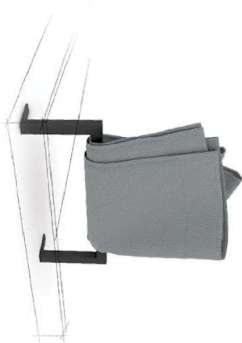

↔	↕	↔	↕	↔	↕	↔	↕	↔	↕	Euro
35 cm	1,4 cm	35 cm	1,4 cm	50 cm	1,4 cm	50 cm	1,4 cm	WHH35RV5	WHH35MZ	€ 65,00
50 cm	1,4 cm	50 cm	1,4 cm					WHH50RV5	WHH50MZ	€ 69,00

Materiaal: rvs
Kleur: mat zwart of geborsteld rvs
Lengte: 35 of 50 cm
Extra: te plaatsen onder een meubel, bijvoorbeeld de (Mini) Base Shelf

- High-quality stainless steel
- Available in two colours

Material: stainless steel
Colour: matt black or brushed stainless steel
Length: 35 or 50 cm
Extra: to be placed under a Base Unit, for example a (Mini) Base Shelf

- Inox en haute qualité
- Disponible en deux couleurs

Matériau: inox
Couleur: noir mat ou inox brossé
Longueur: 35 ou 50 cm
Extra: A placer en dessous d'une meuble, par exemple en le (Mini) Base Shelf

Accessories Zie hoofdstuk accessories / see chapter accessories / Voir le chapitre Accessoires.