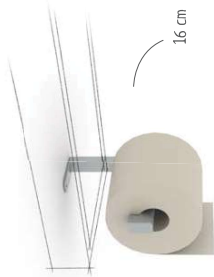

**Materiaal:** rvs  
**Kleur:** mat zwart of geborsteld rvs  
**Lengte:** 35 of 50 cm  
**Extra:** te plaatsen onder een meubel, bijvoorbeeld de (Mini) Base Shelf

- High-quality stainless steel
- Available in two colours

**Material:** stainless steel  
**Colour:** matt black or brushed stainless steel  
**Length:** 35 or 50 cm  
**Extra:** to be placed under a Base Unit, for example a (Mini) Base Shelf

- Inox en haute qualité
- Disponible en deux couleurs

**Matériau:** inox  
**Couleur:** noir mat ou inox brossé  
**Longueur:** 35 ou 50 cm  
**Extra:** A placer en dessous d'une meuble, par exemple en le (Mini) Base Shelf

**Accessories** Zie hoofdstuk accessories / see chapter accessories / Voir le chapitre Accessoires.