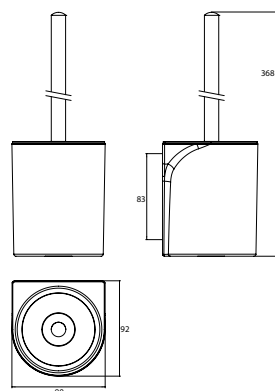

PRODUCTINFORMATIE

Toiletborstelgarnituur, beker kunststof chromom, wandmodel

Art.nr.2715 001 00

Borstelkop wit met steel chromom