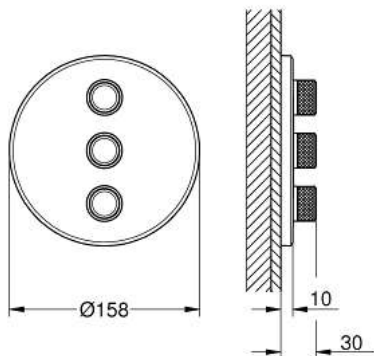

## 29 122 DL0 Drievoudig opbouwdeel volume (stopkraan)

[https://www.grohe.nl/nl\\_n/drievoudig-opbouwdeel-volume-stopkraan-29122DL0.html](https://www.grohe.nl/nl_n/drievoudig-opbouwdeel-volume-stopkraan-29122DL0.html)

- alleen te gebruiken met
- GROHE Rapido SmartBox 35 600 000
- metalen rozet met **GROHE QuickFix** (bedekte bevestiging), gedurende installatie 6° verstelbaar
- **GROHE StarLight** afwerking
- SmartControl druk voor aan-uit, draai voor aanpassen volume
- verwisselbare symbolen
- meerdere uitgangen tegelijkertijd mogelijk
- **Let op: zonder inbouwdeel**
- doorstroming:
  - uitgang D = 28 l/min
  - uitgang E = 28 l/min
  - uitgang A = 28 l/min
  - uitgangen D+E+A = 65 l/min