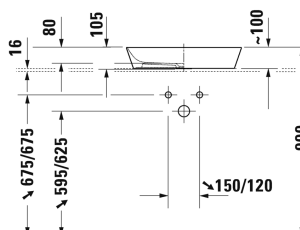

Opzetwastafel # 234755..00

| < 550 mm > |

Opzetwastafel	Afmetingen	Gewicht	Bestelnummer
zonder kraanvlak, zonder overloop, 550 mm			
Kleuren			
00 Wit 26 White/White Satin Matt 32 White Satin Matt			
Variante			
☒ binnenzijde wit, buitenzijde wit	550 x 400 mm		234755..00
Infobox			
Vervaardigd uit de speciale gietmassa DuraCeram			
Sanitair keramiek met de speciale WonderGliss behandeling blijft langer glanzend schoon en aantrekkelijk. Als u een artikel in WonderGliss bestelt, dient u een "1" toe te voegen aan het modelnummer als 11de cijfer.			
Onderdeel			
Afvoerventiel voor wastafels zonder overloop	50 mm	0,300 kg	005024
Designsifon		1,500 kg	005036
Geschikte producten			
Wastafelonderbouw hangend 1 lade, console met één uitsparing, voor 1 opzetkom midden, 800 x 550 mm	800 x 550 mm		KT6694
Wastafelonderbouw hangend 1 lade, console met één uitsparing, voor 1 opzetkom midden, 1000 x 550 mm	1000 x 550 mm		KT6695
Wastafelonderbouw hangend 1 lade, console met één uitsparing, voor 1 opzetkom midden, 1200 x 550 mm	1200 x 550 mm		KT6696
Wastafelonderbouw hangend 2 laden, 1 console met één of twee uitsparingen naar keuze, voor 1 of 2 opzetwastafels, 1400 x 550 mm	1400 x 550 mm		KT6697 B/L/R
Wastafelonderbouw hangend 2 lades, bovenste lade incl. sifonuitsparing en schort, console met één uitsparing, voor 1 opzetkom midden, 800 x 550 mm	800 x 550 mm		KT6654
Wastafelonderbouw hangend 2 lades, bovenste lade incl. sifonuitsparing en schort, console met één uitsparing, voor 1 opzetkom midden, 1000 x 550 mm	1000 x 550 mm		KT6655