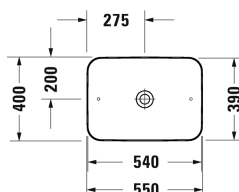

Opzetwastafel # 234755..00

| < 550 mm > |

Opzetwastafel	Afmetingen	Gewicht	Bestelnummer
zonder kraanvlak, zonder overloop, 550 mm			
Kleuren			
00 Wit 26 White/White Satin Matt 32 White Satin Matt			
Variante			
☒ binnenzijde wit, buitenzijde wit	550 x 400 mm		234755..00
Infobox			
Vervaardigd uit de speciale gietmassa DuraCeram			
Sanitair keramiek met de speciale WonderGliss behandeling blijft langer glanzend schoon en aantrekkelijk. Als u een artikel in WonderGliss bestelt, dient u een "1" toe te voegen aan het modelnummer als 11de cijfer.			
Onderdeel			
Afvoerventiel voor wastafels zonder overloop	50 mm	0,300 kg	005024
Designsifon		1,500 kg	005036
Geschikte producten			
Wastafelonderbouw hangend 1 lade, console met één uitsparing, voor 1 opzetkom midden, 800 x 550 mm	800 x 550 mm		KT6694
Wastafelonderbouw hangend 1 lade, console met één uitsparing, voor 1 opzetkom midden, 1000 x 550 mm	1000 x 550 mm		KT6695
Wastafelonderbouw hangend 1 lade, console met één uitsparing, voor 1 opzetkom midden, 1200 x 550 mm	1200 x 550 mm		KT6696
Wastafelonderbouw hangend 2 laden, 1 console met één of twee uitsparingen naar keuze, voor 1 of 2 opzetwastafels, 1400 x 550 mm	1400 x 550 mm		KT6697 B/L/R
Wastafelonderbouw hangend 2 lades, bovenste lade incl. sifonuitsparing en schort, console met één uitsparing, voor 1 opzetkom midden, 800 x 550 mm	800 x 550 mm		KT6654
Wastafelonderbouw hangend 2 lades, bovenste lade incl. sifonuitsparing en schort, console met één uitsparing, voor 1 opzetkom midden, 1000 x 550 mm	1000 x 550 mm		KT6655