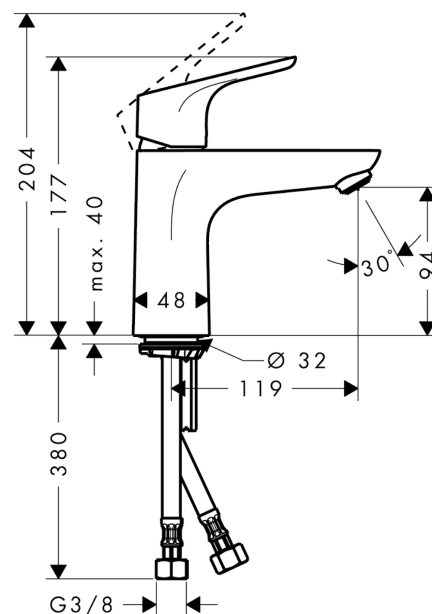

## Beschrijving

- stijlrichting: Modern design
- ComfortZone: 100
- koud water in middenpositie, bespaart energie en kosten
- Vaste uitloop
- normale straal
- EcoSmart doorstroom Waterbesparend dankzij EcoSmart technologie, met behoud van een comfortabele straal
- min. 1 bar/max. 10 bar
- staande montage
- keramisch kardoes
- SafetyFunctie instelbare heetwaterbegrenzing
- zonder wastegarnituur
- Geschikt voor geisers
- Eenvoudige montage dankzij de G 3/8 flexibele aansluitslangen
- Waterbesparend dankzij EcoSmart technologie, met behoud van een comfortabele straal
- ééngreeps
- Met Airpower, deze mengt een grote hoeveelheid lucht bij de waterstraal
- greepvariant: rechte greep
- Snelle reiniging dankzij QuickClean anti-kalkfunctie
- Aansluitgrootte Aansluitmaat leidingen DN15
- toepassingsgebied: Te combineren met vele soorten wastafels

## Maattekening