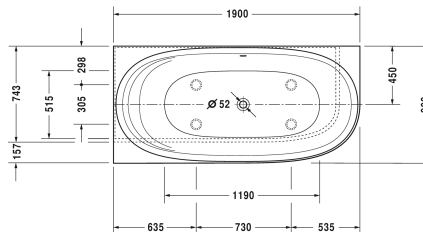

Bad # 700362000000000

|< 1900 mm >|

Bad	Afmetingen	Gewicht	Bestelnummer
hoek links, met naadloze ommanteling en potenstel, met één rugsteun, DuraSolid A			
<b>Kleuren</b>			
00 Wit			
<b>Variante</b>			
Basismodel	1900 x 900 mm	105,000 kg	700362000000000
<b>Suitable setting</b>			
Sound voor baden			791851
<b>Geschikte producten</b>			
Af- en overloopgarnituur Quadroval chroom, voor baden met een smalle badrand, met flexibele afvoerleiding, doorsnede afvoer 52 mm, lengte bodemkabel 725 mm,			791245
Af- en overloopgarnituur Quadroval met waterinlaat, chroom, *, voor baden met een smalle badrand, met flexibele afvoerleiding, doorsnede afvoer 52 mm, lengte bodemkabel 725 mm,			791248

Alle tekeningen bevatten de noodzakelijke maten welke binnen de tollrantie nog kunnen afwijken. Exacte maten, in het bijzonder voor specifieke maatwerksituaties, kunnen uitsluitend op het afgewerkte keramische product.