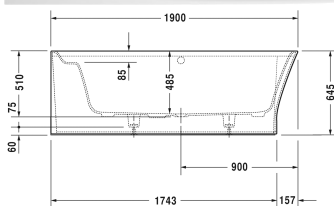

Bad # 700362000000000

|< 1900 mm >|

Bad	Afmetingen	Gewicht	Bestelnummer
hoek links, met naadloze ommanteling en potenstel, met één rugsteun, DuraSolid A			
<b>Kleuren</b>			
00 Wit			
<b>Variante</b>			
Basismodel	1900 x 900 mm	105,000 kg	700362000000000
<b>Suitable setting</b>			
Sound voor baden			791851
<b>Geschikte producten</b>			
Af- en overloopgarnituur Quadroval chroom, voor baden met een smalle badrand, met flexibele afvoerleiding, doorsnede afvoer 52 mm, lengte bodemkabel 725 mm,			791245
Af- en overloopgarnituur Quadroval met waterinlaat, chroom, *, voor baden met een smalle badrand, met flexibele afvoerleiding, doorsnede afvoer 52 mm, lengte bodemkabel 725 mm,			791248

Alle tekeningen bevatten de noodzakelijke maten welke binnen de tollrantie nog kunnen afwijken. Exacte maten, in het bijzonder voor specifieke maatwerksituaties, kunnen uitsluitend op het afgewerkte keramische product.