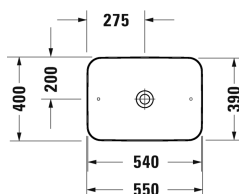

Opzetwastafel # 234755..00

| < 550 mm > |

Opzetwastafel	Afmetingen	Gewicht	Bestelnummer
zonder kraanvlak, zonder overloop, 550 mm			
Kleuren			
00 Wit 26 White/White Satin Matt 32 White Satin Matt			
Variante			
☒ binnenzijde wit, buitenzijde wit	550 x 400 mm		234755..00
Infobox			
Vervaardigd uit de speciale gietmassa DuraCeram			
Sanitair keramiek met de speciale WonderGliss behandeling blijft langer glanzend schoon en aantrekkelijk. Als u een artikel in WonderGliss bestelt, dient u een "1" toe te voegen aan het modelnummer als 11de cijfer.			
Onderdeel			
Afvoerventiel voor wastafels zonder overloop	50 mm	0,300 kg	005024
Designsifon		1,500 kg	005036
Geschikte producten			
Wastafelonderbouw hangend 1 lade, console met één uitsparing, voor 1 opzetkom midden, 800 x 550 mm	800 x 550 mm		KT6694
Wastafelonderbouw hangend 1 lade, console met één uitsparing, voor 1 opzetkom midden, 1000 x 550 mm	1000 x 550 mm		KT6695
Wastafelonderbouw hangend 1 lade, console met één uitsparing, voor 1 opzetkom midden, 1200 x 550 mm	1200 x 550 mm		KT6696
Wastafelonderbouw hangend 2 laden, 1 console met één of twee uitsparingen naar keuze, voor 1 of 2 opzetwastafels, 1400 x 550 mm	1400 x 550 mm		KT6697 B/L/R
Wastafelonderbouw hangend 2 lades, bovenste lade incl. sifonuitsparing en schort, console met één uitsparing, voor 1 opzetkom midden, 800 x 550 mm	800 x 550 mm		KT6654
Wastafelonderbouw hangend 2 lades, bovenste lade incl. sifonuitsparing en schort, console met één uitsparing, voor 1 opzetkom midden, 1000 x 550 mm	1000 x 550 mm		KT6655