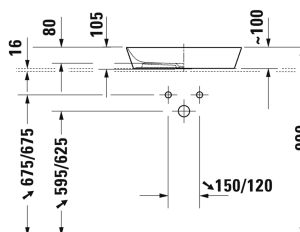

Opzetwastafel # 234755..00

| < 550 mm > |

Opzetwastafel	Afmetingen	Gewicht	Bestelnummer
zonder kraanvlak, zonder overloop, 550 mm			
Kleuren			
00 Wit 26 White/White Satin Matt 32 White Satin Matt			
Variante			
☒ binnenzijde wit, buitenzijde wit	550 x 400 mm		234755..00
Infobox			
Vervaardigd uit de speciale gietmassa DuraCeram			
Sanitair keramiek met de speciale WonderGliss behandeling blijft langer glanzend schoon en aantrekkelijk. Als u een artikel in WonderGliss bestelt, dient u een "1" toe te voegen aan het modelnummer als 11de cijfer.			
Onderdeel			
Afvoerventiel voor wastafels zonder overloop	50 mm	0,300 kg	005024
Designsifon		1,500 kg	005036
Geschikte producten			
Wastafelonderbouw hangend 1 lade, console met één uitsparing, voor 1 opzetkom midden, 800 x 550 mm	800 x 550 mm		KT6694
Wastafelonderbouw hangend 1 lade, console met één uitsparing, voor 1 opzetkom midden, 1000 x 550 mm	1000 x 550 mm		KT6695
Wastafelonderbouw hangend 1 lade, console met één uitsparing, voor 1 opzetkom midden, 1200 x 550 mm	1200 x 550 mm		KT6696
Wastafelonderbouw hangend 2 laden, 1 console met één of twee uitsparingen naar keuze, voor 1 of 2 opzetwastafels, 1400 x 550 mm	1400 x 550 mm		KT6697 B/L/R
Wastafelonderbouw hangend 2 lades, bovenste lade incl. sifonuitsparing en schort, console met één uitsparing, voor 1 opzetkom midden, 800 x 550 mm	800 x 550 mm		KT6654
Wastafelonderbouw hangend 2 lades, bovenste lade incl. sifonuitsparing en schort, console met één uitsparing, voor 1 opzetkom midden, 1000 x 550 mm	1000 x 550 mm		KT6655