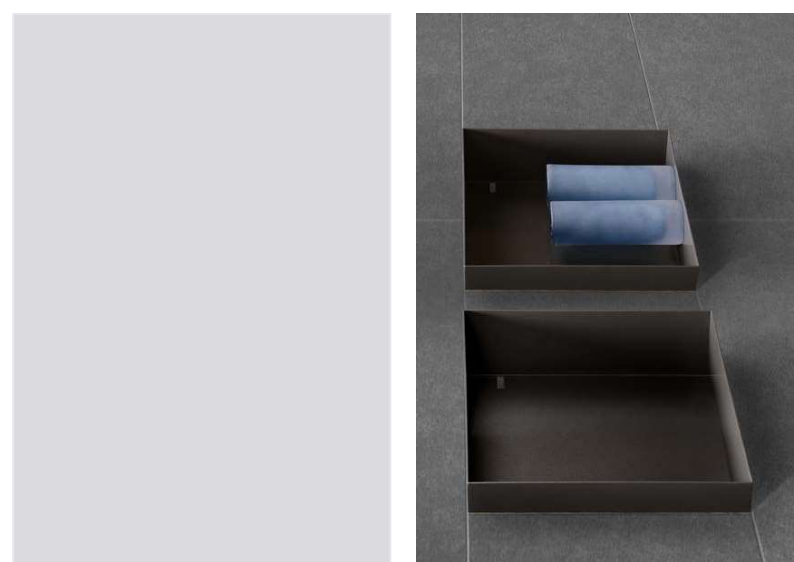

- Variabele inbouwdiepte
- Hoogwaardig rvs
- In vier kleuren verkrijgbaar

Materiaal: 2 mm rvs
Kleur: mat zwart, antraciet, wit of geborsteld rvs
Diepte: 10 cm
Extra: geschikt voor in de douche ruimte

- Variable built-in depth
- High-quality stainless steel
- Available in four colours

Material: 2 mm stainless steel
Colour: matt black, anthracite, white or brushed stainless steel
Depth: 10 cm
Extra: suitable for wet room areas

- Profondeur d'encastrement variable
- Inox en haute qualité
- Disponible en quatre couleurs

- Inox en haute qualité
- Disponible en quatre couleurs

Matériau: 2 mm inox
Couleur: noir mat, anthracite, blanc ou inox brossé
Profondeur: 10 cm
Extra: convient à la salle de douche. Equipé d'un drainage à l'intérieur