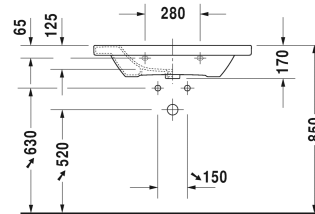

Wastafel, meubelwastafel # 2320800000 / 2320800030 / 2320800060

| < 800 mm > |

6481 DuraStyle

Wastafel, meubelwastafel	Afmetingen	Gewicht	Bestelnummer
met kraanvlak, onderzijde geglazuurd, 800 mm			
Kleuren			
00 Wit			
Variante			
● met overloop	800 x 480 mm	22,500 kg	2320800000
●●● met overloop	800 x 480 mm	22,500 kg	2320800030
☒ met overloop	800 x 480 mm	22,500 kg	2320800060
Sanitair keramiek met de speciale WonderGliss behandeling blijft langer glanzend schoon en aantrekkelijk. Als u een artikel in WonderGliss bestelt, dient u een "1" toe te voegen aan het modelnummer als 11de cijfer.			
Accessory for ceramics			
Push-open ventiel für Waschtische mit Überlauf		0,400 kg	005052
Onderdeel			
Handdoekhouder vierkante buis 14 mm, chroom, voor wastafel # 232080, 232580, 232680	739 mm	0,600 kg	003106
Wastafelbuissifon met verlengde afvoerbuissifon 300 mm	1 1/4" mm	0,600 kg	005026
Geschikte producten			
Sifonkap voor # 231955, 231960, 231965, 232012, 232010, 232080, 232065, 232610, 232680, 232510, 232580, 233813, 232460, 232455,			085830