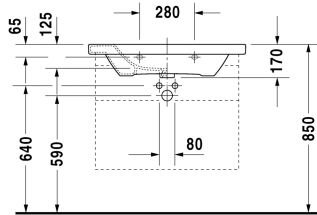

Wastafel, meubelwastafel # 2320800000 / 2320800030 / 2320800060

| < 800 mm > |

6481 DuraStyle

Wastafel, meubelwastafel	Afmetingen	Gewicht	Bestelnummer
met kraanvlak, onderzijde geglazuurd, 800 mm			
Kleuren			
00 Wit			
Variante			
● met overloop	800 x 480 mm	22,500 kg	2320800000
●●● met overloop	800 x 480 mm	22,500 kg	2320800030
☒ met overloop	800 x 480 mm	22,500 kg	2320800060
Sanitair keramiek met de speciale WonderGliss behandeling blijft langer glanzend schoon en aantrekkelijk. Als u een artikel in WonderGliss bestelt, dient u een "1" toe te voegen aan het modelnummer als 11de cijfer.			
Accessory for ceramics			
Push-open ventiel für Waschtische mit Überlauf		0,400 kg	005052
Onderdeel			
Handdoekhouder vierkante buis 14 mm, chroom, voor wastafel # 232080, 232580, 232680	739 mm	0,600 kg	003106
Wastafelbuissifon met verlengde afvoerbuissifon 300 mm	1 1/4" mm	0,600 kg	005026
Geschikte producten			
Sifonkap voor # 231955, 231960, 231965, 232012, 232010, 232080, 232065, 232610, 232680, 232510, 232580, 233813, 232460, 232455,			085830