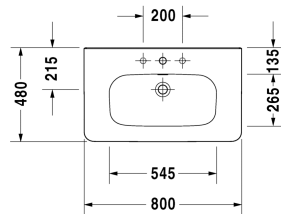

Wastafel, meubelwastafel # 2320800000 / 2320800030 / 2320800060

| < 800 mm > |

6481 DuraStyle

Wastafel, meubelwastafel	Afmetingen	Gewicht	Bestelnummer
met kraanvlak, onderzijde geglazuurd, 800 mm			
Kleuren			
00 Wit			
Variante			
● met overloop	800 x 480 mm	22,500 kg	2320800000
●●● met overloop	800 x 480 mm	22,500 kg	2320800030
☒ met overloop	800 x 480 mm	22,500 kg	2320800060
Sanitair keramiek met de speciale WonderGliss behandeling blijft langer glanzend schoon en aantrekkelijk. Als u een artikel in WonderGliss bestelt, dient u een "1" toe te voegen aan het modelnummer als 11de cijfer.			
Accessory for ceramics			
Push-open ventiel für Waschtische mit Überlauf		0,400 kg	005052
Onderdeel			
Handdoekhouder vierkante buis 14 mm, chroom, voor wastafel # 232080, 232580, 232680	739 mm	0,600 kg	003106
Wastafelbuissifon met verlengde afvoerbuissifon 300 mm	1 1/4" mm	0,600 kg	005026
Geschikte producten			
Sifonkap voor # 231955, 231960, 231965, 232012, 232010, 232080, 232065, 232610, 232680, 232510, 232580, 233813, 232460, 232455,			085830