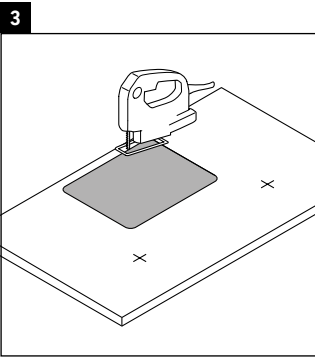

# Vero

---

<b>Montageanleitung</b>	Waschtisch geschliffen
<b>Mounting instructions</b>	Washbasin, ground
<b>Notice de montage</b>	Lavabo taillé
<b>Montagehandleiding</b>	Wastafel geslepen
<b>Instrucciones de montaje</b>	Lavabo bruñido
<b>Istruzioni di montaggio</b>	Lavabo levigato
<b>Instruções de montagem</b>	Lavatório polido
<b>Monteringsvejledning</b>	Håndvask med slebet bordplade
<b>Asennusohje</b>	Pesuallas hiottu
<b>Monteringsanvisning</b>	Slepet servant
<b>Monteringsanvisning</b>	Tvättställ slipat
<b>Paigaldusjuhend</b>	Lihvitud valam
<b>Instrukcja montażu</b>	Umywalka szlifowana
<b>Инструкция по монтажу</b>	Умывальник шлифованный
<b>Montážní návod</b>	Broušené umyvadlo
<b>Návod na montáž</b>	Umývadlo brúsené
<b>Szerelési útmutató</b>	Csiszolt mosdó
<b>Upute za montažu</b>	Izbrušen umivaonik
<b>Instrucțiuni de montaj</b>	Lavoar elegant
<b>Navodila za montažo</b>	Umivalnik, brušen
<b>Ръководство за монтаж</b>	Полирана мивка
<b>Montāžas instrukcija</b>	Slīpēta izlietne
<b>Montavimo instrukcija</b>	Šlifuotas praustuvas
<b>Montaj kılavuzu</b>	Lavabo taşlanmış
安装说明	脸盆背部磨光
설치 설명서	세면대(유광)
取り付け説明書	化粧洗面器
دليل التركيب	حوض مصقول
# 045410..	# 045412..
# 045450..	# 045460..
# 045470..	# 045480..
# 070445..	