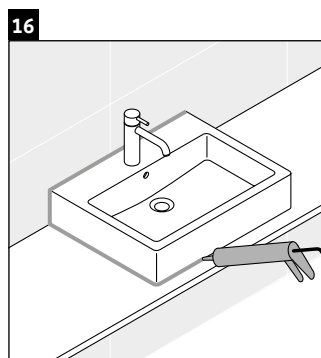

# Vero

---

<b>Montageanleitung</b>	Waschtisch geschliffen
<b>Mounting instructions</b>	Washbasin, ground
<b>Notice de montage</b>	Lavabo taillé
<b>Montagehandleiding</b>	Wastafel geslepen
<b>Instrucciones de montaje</b>	Lavabo bruñido
<b>Istruzioni di montaggio</b>	Lavabo levigato
<b>Instruções de montagem</b>	Lavatório polido
<b>Monteringsvejledning</b>	Håndvask med slebet bordplade
<b>Asennusohje</b>	Pesuallas hiottu
<b>Monteringsanvisning</b>	Slepet servant
<b>Monteringsanvisning</b>	Tvättställ slipat
<b>Paigaldusjuhend</b>	Lihvitud valam
<b>Instrukcja montażu</b>	Umywalka szlifowana
<b>Инструкция по монтажу</b>	Умывальник шлифованный
<b>Montážní návod</b>	Broušené umyvadlo
<b>Návod na montáž</b>	Umývadlo brúsené
<b>Szerelési útmutató</b>	Csiszolt mosdó
<b>Upute za montažu</b>	Izbrušen umivaonik
<b>Instrucțiuni de montaj</b>	Lavoar elegant
<b>Navodila za montažo</b>	Umivalnik, brušen
<b>Ръководство за монтаж</b>	Полирана мивка
<b>Montāžas instrukcija</b>	Slīpēta izlietne
<b>Montavimo instrukcija</b>	Šlifuotas praustuvas
<b>Montaj kılavuzu</b>	Lavabo taşlanmış
安装说明	脸盆背部磨光
설치 설명서	세면대(유광)
取り付け説明書	化粧洗面器
دليل التركيب	حوض مصقول
# 045410..	# 045412..
# 045450..	# 045460..
# 045470..	# 045480..
# 070445..	