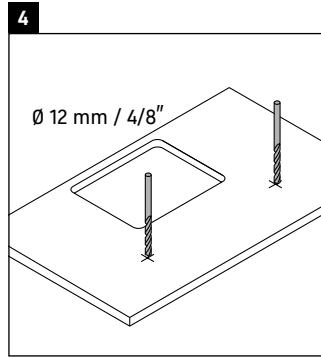

# Vero

---

<b>Montageanleitung</b>	Waschtisch geschliffen
<b>Mounting instructions</b>	Washbasin, ground
<b>Notice de montage</b>	Lavabo taillé
<b>Montagehandleiding</b>	Wastafel geslepen
<b>Instrucciones de montaje</b>	Lavabo bruñido
<b>Istruzioni di montaggio</b>	Lavabo levigato
<b>Instruções de montagem</b>	Lavatório polido
<b>Monteringsvejledning</b>	Håndvask med slebet bordplade
<b>Asennusohje</b>	Pesuallas hiottu
<b>Monteringsanvisning</b>	Slepet servant
<b>Monteringsanvisning</b>	Tvättställ slipat
<b>Paigaldusjuhend</b>	Lihvitud valam
<b>Instrukcja montażu</b>	Umywalka szlifowana
<b>Инструкция по монтажу</b>	Умывальник шлифованный
<b>Montážní návod</b>	Broušené umyvadlo
<b>Návod na montáž</b>	Umývadlo brúsené
<b>Szerelési útmutató</b>	Csiszolt mosdó
<b>Upute za montažu</b>	Izbrušen umivaonik
<b>Instrucțiuni de montaj</b>	Lavoar elegant
<b>Navodila za montažo</b>	Umivalnik, brušen
<b>Ръководство за монтаж</b>	Полирана мивка
<b>Montāžas instrukcija</b>	Slīpēta izlietne
<b>Montavimo instrukcija</b>	Šlifuotas praustuvas
<b>Montaj kılavuzu</b>	Lavabo taşlanmış
安装说明	脸盆背部磨光
설치 설명서	세면대(유광)
取り付け説明書	化粧洗面器
دليل التركيب	حوض مصقول
# 045410..	# 045412..
# 045450..	# 045460..
# 045470..	# 045480..
# 070445..	