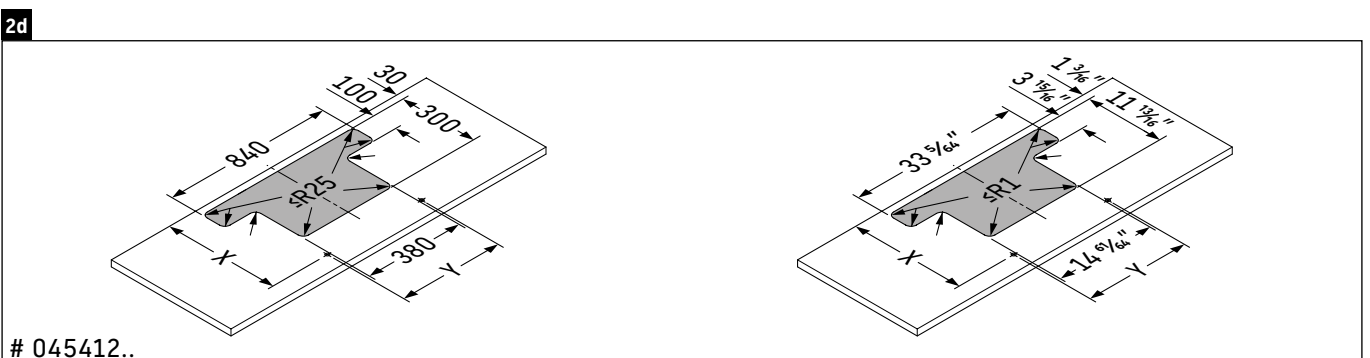

# Vero

---

<b>Montageanleitung</b>	Waschtisch geschliffen
<b>Mounting instructions</b>	Washbasin, ground
<b>Notice de montage</b>	Lavabo taillé
<b>Montagehandleiding</b>	Wastafel geslepen
<b>Instrucciones de montaje</b>	Lavabo bruñido
<b>Istruzioni di montaggio</b>	Lavabo levigato
<b>Instruções de montagem</b>	Lavatório polido
<b>Monteringsvejledning</b>	Håndvask med slebet bordplade
<b>Asennusohje</b>	Pesuallas hiottu
<b>Monteringsanvisning</b>	Slepet servant
<b>Monteringsanvisning</b>	Tvättställ slipat
<b>Paigaldusjuhend</b>	Lihvitud valam
<b>Instrukcja montażu</b>	Umywalka szlifowana
<b>Инструкция по монтажу</b>	Умывальник шлифованный
<b>Montážní návod</b>	Broušené umyvadlo
<b>Návod na montáž</b>	Umývadlo brúsené
<b>Szerelési útmutató</b>	Csiszolt mosdó
<b>Upute za montažu</b>	Izbrušen umivaonik
<b>Instrucțiuni de montaj</b>	Lavoar elegant
<b>Navodila za montažo</b>	Umivalnik, brušen
<b>Ръководство за монтаж</b>	Полирана мивка
<b>Montāžas instrukcija</b>	Slīpēta izlietne
<b>Montavimo instrukcija</b>	Šlifuotas praustuvas
<b>Montaj kılavuzu</b>	Lavabo taşlanmış
安装说明	脸盆背部磨光
설치 설명서	세면대(유광)
取り付け説明書	化粧洗面器
دليل التركيب	حوض مصقول
# 045410..	# 045412..
# 045450..	# 045460..
# 045470..	# 045480..
# 070445..	