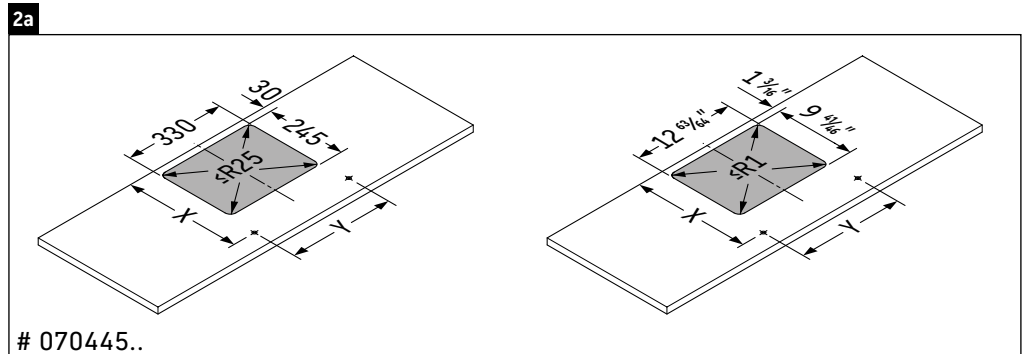

# Vero

---

<b>Montageanleitung</b>	Waschtisch geschliffen
<b>Mounting instructions</b>	Washbasin, ground
<b>Notice de montage</b>	Lavabo taillé
<b>Montagehandleiding</b>	Wastafel geslepen
<b>Instrucciones de montaje</b>	Lavabo bruñido
<b>Istruzioni di montaggio</b>	Lavabo levigato
<b>Instruções de montagem</b>	Lavatório polido
<b>Monteringsvejledning</b>	Håndvask med slebet bordplade
<b>Asennusohje</b>	Pesuallas hiottu
<b>Monteringsanvisning</b>	Slepet servant
<b>Monteringsanvisning</b>	Tvättställ slipat
<b>Paigaldusjuhend</b>	Lihvitud valam
<b>Instrukcja montażu</b>	Umywalka szlifowana
<b>Инструкция по монтажу</b>	Умывальник шлифованный
<b>Montážní návod</b>	Broušené umyvadlo
<b>Návod na montáž</b>	Umývadlo brúsené
<b>Szerelési útmutató</b>	Csiszolt mosdó
<b>Upute za montažu</b>	Izbrušen umivaonik
<b>Instrucțiuni de montaj</b>	Lavoar elegant
<b>Navodila za montažo</b>	Umivalnik, brušen
<b>Ръководство за монтаж</b>	Полирана мивка
<b>Montāžas instrukcija</b>	Slīpēta izlietne
<b>Montavimo instrukcija</b>	Šlifuotas praustuvas
<b>Montaj kılavuzu</b>	Lavabo taşlanmış
安装说明	脸盆背部磨光
설치 설명서	세면대(유광)
取り付け説明書	化粧洗面器
دليل التركيب	حوض مصقول
# 045410..	# 045412..
# 045450..	# 045460..
# 045470..	# 045480..
# 070445..	