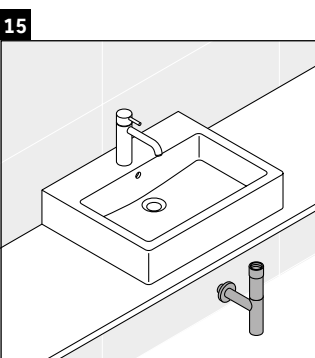

# Vero

---

<b>Montageanleitung</b>	Waschtisch geschliffen
<b>Mounting instructions</b>	Washbasin, ground
<b>Notice de montage</b>	Lavabo taillé
<b>Montagehandleiding</b>	Wastafel geslepen
<b>Instrucciones de montaje</b>	Lavabo bruñido
<b>Istruzioni di montaggio</b>	Lavabo levigato
<b>Instruções de montagem</b>	Lavatório polido
<b>Monteringsvejledning</b>	Håndvask med slebet bordplade
<b>Asennusohje</b>	Pesuallas hiottu
<b>Monteringsanvisning</b>	Slepet servant
<b>Monteringsanvisning</b>	Tvättställ slipat
<b>Paigaldusjuhend</b>	Lihvitud valam
<b>Instrukcja montażu</b>	Umywalka szlifowana
<b>Инструкция по монтажу</b>	Умывальник шлифованный
<b>Montážní návod</b>	Broušené umyvadlo
<b>Návod na montáž</b>	Umývadlo brúsené
<b>Szerelési útmutató</b>	Csiszolt mosdó
<b>Upute za montažu</b>	Izbrušen umivaonik
<b>Instrucțiuni de montaj</b>	Lavoar elegant
<b>Navodila za montažo</b>	Umivalnik, brušen
<b>Ръководство за монтаж</b>	Полирана мивка
<b>Montāžas instrukcija</b>	Slīpēta izlietne
<b>Montavimo instrukcija</b>	Šlifuotas praustuvas
<b>Montaj kılavuzu</b>	Lavabo taşlanmış
安装说明	脸盆背部磨光
설치 설명서	세면대(유광)
取り付け説明書	化粧洗面器
دليل التركيب	حوض مصقول
# 045410..	# 045412..
# 045450..	# 045460..
# 045470..	# 045480..
# 070445..	