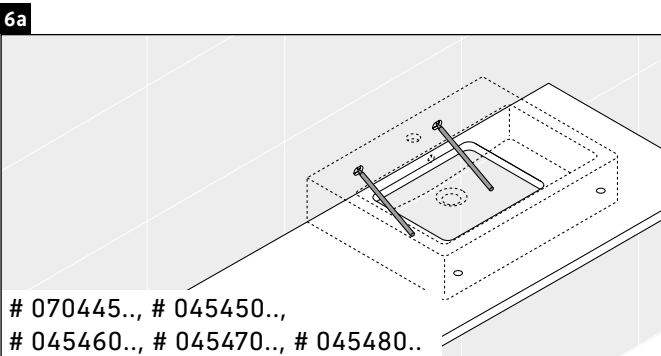

# Vero

---

<b>Montageanleitung</b>	Waschtisch geschliffen
<b>Mounting instructions</b>	Washbasin, ground
<b>Notice de montage</b>	Lavabo taillé
<b>Montagehandleiding</b>	Wastafel geslepen
<b>Instrucciones de montaje</b>	Lavabo bruñido
<b>Istruzioni di montaggio</b>	Lavabo levigato
<b>Instruções de montagem</b>	Lavatório polido
<b>Monteringsvejledning</b>	Håndvask med slebet bordplade
<b>Asennusohje</b>	Pesuallas hiottu
<b>Monteringsanvisning</b>	Slepet servant
<b>Monteringsanvisning</b>	Tvättställ slipat
<b>Paigaldusjuhend</b>	Lihvitud valam
<b>Instrukcja montażu</b>	Umywalka szlifowana
<b>Инструкция по монтажу</b>	Умывальник шлифованный
<b>Montážní návod</b>	Broušené umyvadlo
<b>Návod na montáž</b>	Umývadlo brúsené
<b>Szerelési útmutató</b>	Csiszolt mosdó
<b>Upute za montažu</b>	Izbrušen umivaonik
<b>Instrucțiuni de montaj</b>	Lavoar elegant
<b>Navodila za montažo</b>	Umivalnik, brušen
<b>Ръководство за монтаж</b>	Полирана мивка
<b>Montāžas instrukcija</b>	Slīpēta izlietne
<b>Montavimo instrukcija</b>	Šlifuotas praustuvas
<b>Montaj kılavuzu</b>	Lavabo taşlanmış
安装说明	脸盆背部磨光
설치 설명서	세면대(유광)
取り付け説明書	化粧洗面器
دليل التركيب	حوض مصقول
# 045410..	# 045412..
# 045450..	# 045460..
# 045470..	# 045480..
# 070445..	