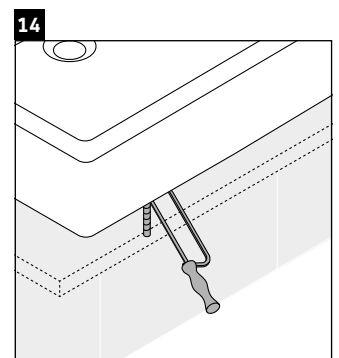

# Vero

---

<b>Montageanleitung</b>	Waschtisch geschliffen
<b>Mounting instructions</b>	Washbasin, ground
<b>Notice de montage</b>	Lavabo taillé
<b>Montagehandleiding</b>	Wastafel geslepen
<b>Instrucciones de montaje</b>	Lavabo bruñido
<b>Istruzioni di montaggio</b>	Lavabo levigato
<b>Instruções de montagem</b>	Lavatório polido
<b>Monteringsvejledning</b>	Håndvask med slebet bordplade
<b>Asennusohje</b>	Pesuallas hiottu
<b>Monteringsanvisning</b>	Slepet servant
<b>Monteringsanvisning</b>	Tvättställ slipat
<b>Paigaldusjuhend</b>	Lihvitud valam
<b>Instrukcja montażu</b>	Umywalka szlifowana
<b>Инструкция по монтажу</b>	Умывальник шлифованный
<b>Montážní návod</b>	Broušené umyvadlo
<b>Návod na montáž</b>	Umývadlo brúsené
<b>Szerelési útmutató</b>	Csiszolt mosdó
<b>Upute za montažu</b>	Izbrušen umivaonik
<b>Instrucțiuni de montaj</b>	Lavoar elegant
<b>Navodila za montažo</b>	Umivalnik, brušen
<b>Ръководство за монтаж</b>	Полирана мивка
<b>Montāžas instrukcija</b>	Slīpēta izlietne
<b>Montavimo instrukcija</b>	Šlifuotas praustuvas
<b>Montaj kılavuzu</b>	Lavabo taşlanmış
安装说明	脸盆背部磨光
설치 설명서	세면대(유광)
取り付け説明書	化粧洗面器
دليل التركيب	حوض مصقول
# 045410..	# 045412..
# 045450..	# 045460..
# 045470..	# 045480..
# 070445..	