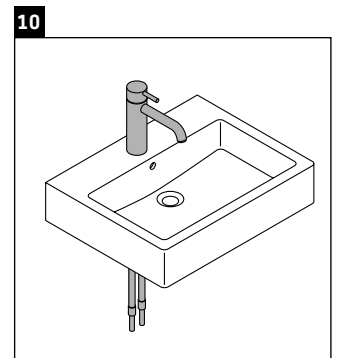

# Vero

---

<b>Montageanleitung</b>	Waschtisch geschliffen
<b>Mounting instructions</b>	Washbasin, ground
<b>Notice de montage</b>	Lavabo taillé
<b>Montagehandleiding</b>	Wastafel geslepen
<b>Instrucciones de montaje</b>	Lavabo bruñido
<b>Istruzioni di montaggio</b>	Lavabo levigato
<b>Instruções de montagem</b>	Lavatório polido
<b>Monteringsvejledning</b>	Håndvask med slebet bordplade
<b>Asennusohje</b>	Pesuallas hiottu
<b>Monteringsanvisning</b>	Slepet servant
<b>Monteringsanvisning</b>	Tvättställ slipat
<b>Paigaldusjuhend</b>	Lihvitud valam
<b>Instrukcja montażu</b>	Umywalka szlifowana
<b>Инструкция по монтажу</b>	Умывальник шлифованный
<b>Montážní návod</b>	Broušené umyvadlo
<b>Návod na montáž</b>	Umývadlo brúsené
<b>Szerelési útmutató</b>	Csiszolt mosdó
<b>Upute za montažu</b>	Izbrušen umivaonik
<b>Instrucțiuni de montaj</b>	Lavoar elegant
<b>Navodila za montažo</b>	Umivalnik, brušen
<b>Ръководство за монтаж</b>	Полирана мивка
<b>Montāžas instrukcija</b>	Slīpēta izlietne
<b>Montavimo instrukcija</b>	Šlifuotas praustuvas
<b>Montaj kılavuzu</b>	Lavabo taşlanmış
安装说明	脸盆背部磨光
설치 설명서	세면대(유광)
取り付け説明書	化粧洗面器
دليل التركيب	حوض مصقول
# 045410..	# 045412..
# 045450..	# 045460..
# 045470..	# 045480..
# 070445..	