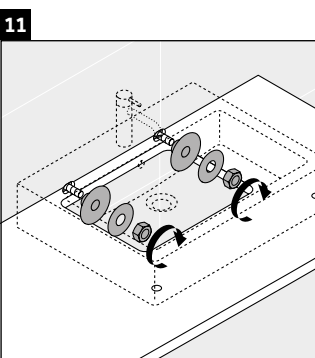

# Vero

---

<b>Montageanleitung</b>	Waschtisch geschliffen
<b>Mounting instructions</b>	Washbasin, ground
<b>Notice de montage</b>	Lavabo taillé
<b>Montagehandleiding</b>	Wastafel geslepen
<b>Instrucciones de montaje</b>	Lavabo bruñido
<b>Istruzioni di montaggio</b>	Lavabo levigato
<b>Instruções de montagem</b>	Lavatório polido
<b>Monteringsvejledning</b>	Håndvask med slebet bordplade
<b>Asennusohje</b>	Pesuallas hiottu
<b>Monteringsanvisning</b>	Slepet servant
<b>Monteringsanvisning</b>	Tvättställ slipat
<b>Paigaldusjuhend</b>	Lihvitud valam
<b>Instrukcja montażu</b>	Umywalka szlifowana
<b>Инструкция по монтажу</b>	Умывальник шлифованный
<b>Montážní návod</b>	Broušené umyvadlo
<b>Návod na montáž</b>	Umývadlo brúsené
<b>Szerelési útmutató</b>	Csiszolt mosdó
<b>Upute za montažu</b>	Izbrušen umivaonik
<b>Instrucțiuni de montaj</b>	Lavoar elegant
<b>Navodila za montažo</b>	Umivalnik, brušen
<b>Ръководство за монтаж</b>	Полирана мивка
<b>Montāžas instrukcija</b>	Slīpēta izlietne
<b>Montavimo instrukcija</b>	Šlifuotas praustuvas
<b>Montaj kılavuzu</b>	Lavabo taşlanmış
安装说明	脸盆背部磨光
설치 설명서	세면대(유광)
取り付け説明書	化粧洗面器
دليل التركيب	حوض مصقول
# 045410..	# 045412..
# 045450..	# 045460..
# 045470..	# 045480..
# 070445..	