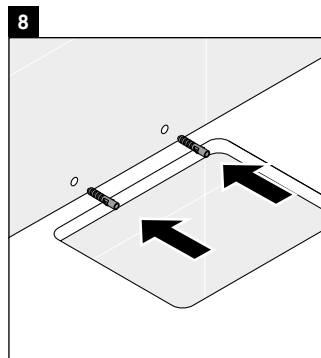

# Vero

---

<b>Montageanleitung</b>	Waschtisch geschliffen
<b>Mounting instructions</b>	Washbasin, ground
<b>Notice de montage</b>	Lavabo taillé
<b>Montagehandleiding</b>	Wastafel geslepen
<b>Instrucciones de montaje</b>	Lavabo bruñido
<b>Istruzioni di montaggio</b>	Lavabo levigato
<b>Instruções de montagem</b>	Lavatório polido
<b>Monteringsvejledning</b>	Håndvask med slebet bordplade
<b>Asennusohje</b>	Pesuallas hiottu
<b>Monteringsanvisning</b>	Slepet servant
<b>Monteringsanvisning</b>	Tvättställ slipat
<b>Paigaldusjuhend</b>	Lihvitud valam
<b>Instrukcja montażu</b>	Umywalka szlifowana
<b>Инструкция по монтажу</b>	Умывальник шлифованный
<b>Montážní návod</b>	Broušené umyvadlo
<b>Návod na montáž</b>	Umývadlo brúsené
<b>Szerelési útmutató</b>	Csiszolt mosdó
<b>Upute za montažu</b>	Izbrušen umivaonik
<b>Instrucțiuni de montaj</b>	Lavoar elegant
<b>Navodila za montažo</b>	Umivalnik, brušen
<b>Ръководство за монтаж</b>	Полирана мивка
<b>Montāžas instrukcija</b>	Slīpēta izlietne
<b>Montavimo instrukcija</b>	Šlifuotas praustuvas
<b>Montaj kılavuzu</b>	Lavabo taşlanmış
安装说明	脸盆背部磨光
설치 설명서	세면대(유광)
取り付け説明書	化粧洗面器
دليل التركيب	حوض مصقول
# 045410..	# 045412..
# 045450..	# 045460..
# 045470..	# 045480..
# 070445..	