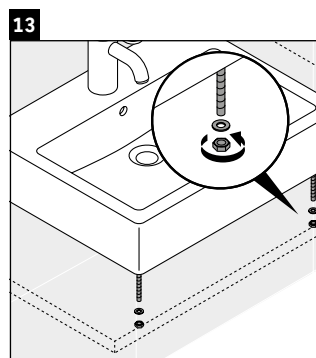

# Vero

---

<b>Montageanleitung</b>	Waschtisch geschliffen
<b>Mounting instructions</b>	Washbasin, ground
<b>Notice de montage</b>	Lavabo taillé
<b>Montagehandleiding</b>	Wastafel geslepen
<b>Instrucciones de montaje</b>	Lavabo bruñido
<b>Istruzioni di montaggio</b>	Lavabo levigato
<b>Instruções de montagem</b>	Lavatório polido
<b>Monteringsvejledning</b>	Håndvask med slebet bordplade
<b>Asennusohje</b>	Pesuallas hiottu
<b>Monteringsanvisning</b>	Slepet servant
<b>Monteringsanvisning</b>	Tvättställ slipat
<b>Paigaldusjuhend</b>	Lihvitud valam
<b>Instrukcja montażu</b>	Umywalka szlifowana
<b>Инструкция по монтажу</b>	Умывальник шлифованный
<b>Montážní návod</b>	Broušené umyvadlo
<b>Návod na montáž</b>	Umývadlo brúsené
<b>Szerelési útmutató</b>	Csiszolt mosdó
<b>Upute za montažu</b>	Izbrušen umivaonik
<b>Instrucțiuni de montaj</b>	Lavoar elegant
<b>Navodila za montažo</b>	Umivalnik, brušen
<b>Ръководство за монтаж</b>	Полирана мивка
<b>Montāžas instrukcija</b>	Slīpēta izlietne
<b>Montavimo instrukcija</b>	Šlifuotas praustuvas
<b>Montaj kılavuzu</b>	Lavabo taşlanmış
安装说明	脸盆背部磨光
설치 설명서	세면대(유광)
取り付け説明書	化粧洗面器
دليل التركيب	حوض مصقول
# 045410..	# 045412..
# 045450..	# 045460..
# 045470..	# 045480..
# 070445..	