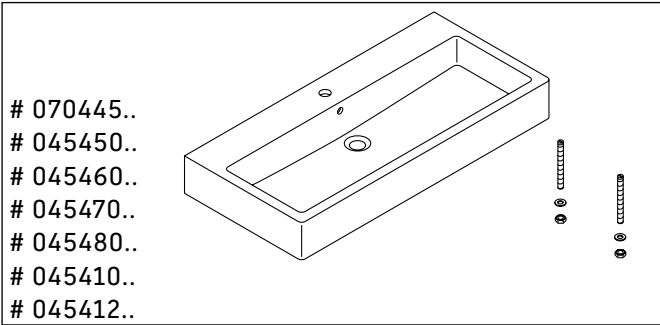

# Vero

---

<b>Montageanleitung</b>	Waschtisch geschliffen
<b>Mounting instructions</b>	Washbasin, ground
<b>Notice de montage</b>	Lavabo taillé
<b>Montagehandleiding</b>	Wastafel geslepen
<b>Instrucciones de montaje</b>	Lavabo bruñido
<b>Istruzioni di montaggio</b>	Lavabo levigato
<b>Instruções de montagem</b>	Lavatório polido
<b>Monteringsvejledning</b>	Håndvask med slebet bordplade
<b>Asennusohje</b>	Pesuallas hiottu
<b>Monteringsanvisning</b>	Slepet servant
<b>Monteringsanvisning</b>	Tvättställ slipat
<b>Paigaldusjuhend</b>	Lihvitud valam
<b>Instrukcja montażu</b>	Umywalka szlifowana
<b>Инструкция по монтажу</b>	Умывальник шлифованный
<b>Montážní návod</b>	Broušené umyvadlo
<b>Návod na montáž</b>	Umývadlo brúsené
<b>Szerelési útmutató</b>	Csiszolt mosdó
<b>Upute za montažu</b>	Izbrušen umivaonik
<b>Instrucțiuni de montaj</b>	Lavoar elegant
<b>Navodila za montažo</b>	Umivalnik, brušen
<b>Ръководство за монтаж</b>	Полирана мивка
<b>Montāžas instrukcija</b>	Slīpēta izlietne
<b>Montavimo instrukcija</b>	Šlifuotas praustuvas
<b>Montaj kılavuzu</b>	Lavabo taşlanmış
安装说明	脸盆背部磨光
설치 설명서	세면대(유광)
取り付け説明書	化粧洗面器
دليل التركيب	حوض مصقول
# 045410..	# 045412..
# 045450..	# 045460..
# 045470..	# 045480..
# 070445..	