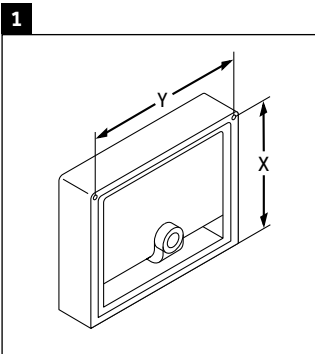

# Vero

---

<b>Montageanleitung</b>	Waschtisch geschliffen
<b>Mounting instructions</b>	Washbasin, ground
<b>Notice de montage</b>	Lavabo taillé
<b>Montagehandleiding</b>	Wastafel geslepen
<b>Instrucciones de montaje</b>	Lavabo bruñido
<b>Istruzioni di montaggio</b>	Lavabo levigato
<b>Instruções de montagem</b>	Lavatório polido
<b>Monteringsvejledning</b>	Håndvask med slebet bordplade
<b>Asennusohje</b>	Pesuallas hiottu
<b>Monteringsanvisning</b>	Slepet servant
<b>Monteringsanvisning</b>	Tvättställ slipat
<b>Paigaldusjuhend</b>	Lihvitud valam
<b>Instrukcja montażu</b>	Umywalka szlifowana
<b>Инструкция по монтажу</b>	Умывальник шлифованный
<b>Montážní návod</b>	Broušené umyvadlo
<b>Návod na montáž</b>	Umývadlo brúsené
<b>Szerelési útmutató</b>	Csiszolt mosdó
<b>Upute za montažu</b>	Izbrušen umivaonik
<b>Instrucțiuni de montaj</b>	Lavoar elegant
<b>Navodila za montažo</b>	Umivalnik, brušen
<b>Ръководство за монтаж</b>	Полирана мивка
<b>Montāžas instrukcija</b>	Slīpēta izlietne
<b>Montavimo instrukcija</b>	Šlifuotas praustuvas
<b>Montaj kılavuzu</b>	Lavabo taşlanmış
安装说明	脸盆背部磨光
설치 설명서	세면대(유광)
取り付け説明書	化粧洗面器
دليل التركيب	حوض مصقول
# 045410..	# 045412..
# 045450..	# 045460..
# 045470..	# 045480..
# 070445..	