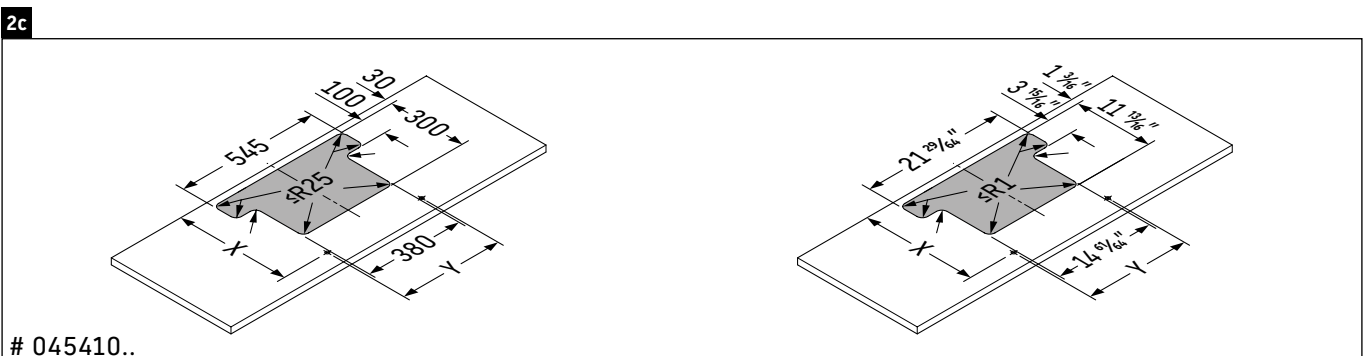

# Vero

---

<b>Montageanleitung</b>	Waschtisch geschliffen
<b>Mounting instructions</b>	Washbasin, ground
<b>Notice de montage</b>	Lavabo taillé
<b>Montagehandleiding</b>	Wastafel geslepen
<b>Instrucciones de montaje</b>	Lavabo bruñido
<b>Istruzioni di montaggio</b>	Lavabo levigato
<b>Instruções de montagem</b>	Lavatório polido
<b>Monteringsvejledning</b>	Håndvask med slebet bordplade
<b>Asennusohje</b>	Pesuallas hiottu
<b>Monteringsanvisning</b>	Slepet servant
<b>Monteringsanvisning</b>	Tvättställ slipat
<b>Paigaldusjuhend</b>	Lihvitud valam
<b>Instrukcja montażu</b>	Umywalka szlifowana
<b>Инструкция по монтажу</b>	Умывальник шлифованный
<b>Montážní návod</b>	Broušené umyvadlo
<b>Návod na montáž</b>	Umývadlo brúsené
<b>Szerelési útmutató</b>	Csiszolt mosdó
<b>Upute za montažu</b>	Izbrušen umivaonik
<b>Instrucțiuni de montaj</b>	Lavoar elegant
<b>Navodila za montažo</b>	Umivalnik, brušen
<b>Ръководство за монтаж</b>	Полирана мивка
<b>Montāžas instrukcija</b>	Slīpēta izlietne
<b>Montavimo instrukcija</b>	Šlifuotas praustuvas
<b>Montaj kılavuzu</b>	Lavabo taşlanmış
安装说明	脸盆背部磨光
설치 설명서	세면대(유광)
取り付け説明書	化粧洗面器
دليل التركيب	حوض مصقول
# 045410..	# 045412..
# 045450..	# 045460..
# 045470..	# 045480..
# 070445..	