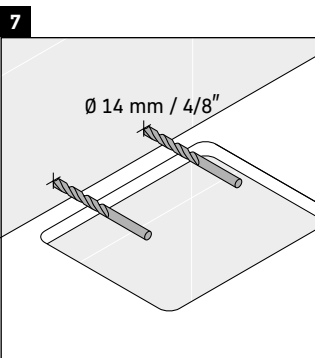

# Vero

---

<b>Montageanleitung</b>	Waschtisch geschliffen
<b>Mounting instructions</b>	Washbasin, ground
<b>Notice de montage</b>	Lavabo taillé
<b>Montagehandleiding</b>	Wastafel geslepen
<b>Instrucciones de montaje</b>	Lavabo bruñido
<b>Istruzioni di montaggio</b>	Lavabo levigato
<b>Instruções de montagem</b>	Lavatório polido
<b>Monteringsvejledning</b>	Håndvask med slebet bordplade
<b>Asennusohje</b>	Pesuallas hiottu
<b>Monteringsanvisning</b>	Slepet servant
<b>Monteringsanvisning</b>	Tvättställ slipat
<b>Paigaldusjuhend</b>	Lihvitud valam
<b>Instrukcja montażu</b>	Umywalka szlifowana
<b>Инструкция по монтажу</b>	Умывальник шлифованный
<b>Montážní návod</b>	Broušené umyvadlo
<b>Návod na montáž</b>	Umývadlo brúsené
<b>Szerelési útmutató</b>	Csiszolt mosdó
<b>Upute za montažu</b>	Izbrušen umivaonik
<b>Instrucțiuni de montaj</b>	Lavoar elegant
<b>Navodila za montažo</b>	Umivalnik, brušen
<b>Ръководство за монтаж</b>	Полирана мивка
<b>Montāžas instrukcija</b>	Slīpēta izlietne
<b>Montavimo instrukcija</b>	Šlifuotas praustuvas
<b>Montaj kılavuzu</b>	Lavabo taşlanmış
安装说明	脸盆背部磨光
설치 설명서	세면대(유광)
取り付け説明書	化粧洗面器
دليل التركيب	حوض مصقول
# 045410..	# 045412..
# 045450..	# 045460..
# 045470..	# 045480..
# 070445..	