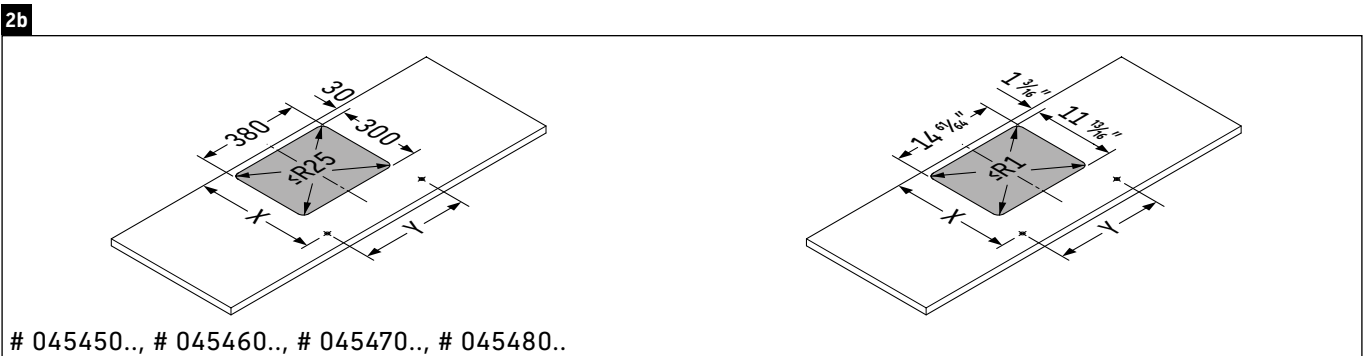

# Vero

---

<b>Montageanleitung</b>	Waschtisch geschliffen
<b>Mounting instructions</b>	Washbasin, ground
<b>Notice de montage</b>	Lavabo taillé
<b>Montagehandleiding</b>	Wastafel geslepen
<b>Instrucciones de montaje</b>	Lavabo bruñido
<b>Istruzioni di montaggio</b>	Lavabo levigato
<b>Instruções de montagem</b>	Lavatório polido
<b>Monteringsvejledning</b>	Håndvask med slebet bordplade
<b>Asennusohje</b>	Pesuallas hiottu
<b>Monteringsanvisning</b>	Slepet servant
<b>Monteringsanvisning</b>	Tvättställ slipat
<b>Paigaldusjuhend</b>	Lihvitud valam
<b>Instrukcja montażu</b>	Umywalka szlifowana
<b>Инструкция по монтажу</b>	Умывальник шлифованный
<b>Montážní návod</b>	Broušené umyvadlo
<b>Návod na montáž</b>	Umývadlo brúsené
<b>Szerelési útmutató</b>	Csiszolt mosdó
<b>Upute za montažu</b>	Izbrušen umivaonik
<b>Instrucțiuni de montaj</b>	Lavoar elegant
<b>Navodila za montažo</b>	Umivalnik, brušen
<b>Ръководство за монтаж</b>	Полирана мивка
<b>Montāžas instrukcija</b>	Slīpēta izlietne
<b>Montavimo instrukcija</b>	Šlifuotas praustuvas
<b>Montaj kılavuzu</b>	Lavabo taşlanmış
安装说明	脸盆背部磨光
설치 설명서	세면대(유광)
取り付け説明書	化粧洗面器
دليل التركيب	حوض مصقول
# 045410..	# 045412..
# 045450..	# 045460..
# 045470..	# 045480..
# 070445..	