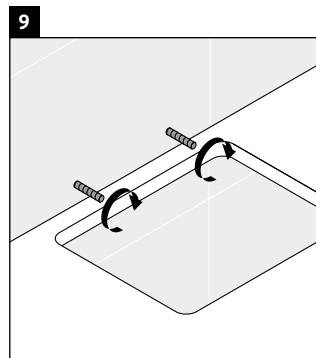

# Vero

---

<b>Montageanleitung</b>	Waschtisch geschliffen
<b>Mounting instructions</b>	Washbasin, ground
<b>Notice de montage</b>	Lavabo taillé
<b>Montagehandleiding</b>	Wastafel geslepen
<b>Instrucciones de montaje</b>	Lavabo bruñido
<b>Istruzioni di montaggio</b>	Lavabo levigato
<b>Instruções de montagem</b>	Lavatório polido
<b>Monteringsvejledning</b>	Håndvask med slebet bordplade
<b>Asennusohje</b>	Pesuallas hiottu
<b>Monteringsanvisning</b>	Slepet servant
<b>Monteringsanvisning</b>	Tvättställ slipat
<b>Paigaldusjuhend</b>	Lihvitud valam
<b>Instrukcja montażu</b>	Umywalka szlifowana
<b>Инструкция по монтажу</b>	Умывальник шлифованный
<b>Montážní návod</b>	Broušené umyvadlo
<b>Návod na montáž</b>	Umývadlo brúsené
<b>Szerelési útmutató</b>	Csiszolt mosdó
<b>Upute za montažu</b>	Izbrušen umivaonik
<b>Instrucțiuni de montaj</b>	Lavoar elegant
<b>Navodila za montažo</b>	Umivalnik, brušen
<b>Ръководство за монтаж</b>	Полирана мивка
<b>Montāžas instrukcija</b>	Slīpēta izlietne
<b>Montavimo instrukcija</b>	Šlifuotas praustuvas
<b>Montaj kılavuzu</b>	Lavabo taşlanmış
安装说明	脸盆背部磨光
설치 설명서	세면대(유광)
取り付け説明書	化粧洗面器
دليل التركيب	حوض مصقول
# 045410..	# 045412..
# 045450..	# 045460..
# 045470..	# 045480..
# 070445..	