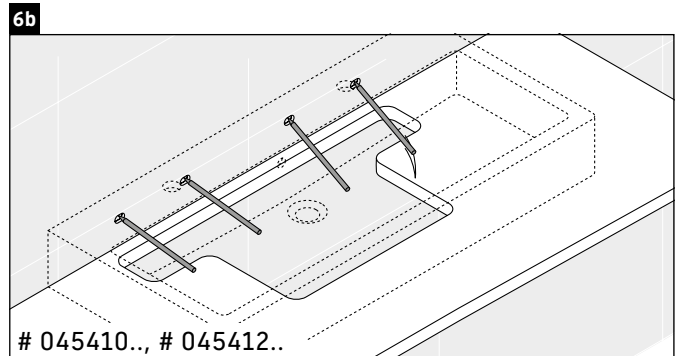

# Vero

---

<b>Montageanleitung</b>	Waschtisch geschliffen
<b>Mounting instructions</b>	Washbasin, ground
<b>Notice de montage</b>	Lavabo taillé
<b>Montagehandleiding</b>	Wastafel geslepen
<b>Instrucciones de montaje</b>	Lavabo bruñido
<b>Istruzioni di montaggio</b>	Lavabo levigato
<b>Instruções de montagem</b>	Lavatório polido
<b>Monteringsvejledning</b>	Håndvask med slebet bordplade
<b>Asennusohje</b>	Pesuallas hiottu
<b>Monteringsanvisning</b>	Slepet servant
<b>Monteringsanvisning</b>	Tvättställ slipat
<b>Paigaldusjuhend</b>	Lihvitud valam
<b>Instrukcja montażu</b>	Umywalka szlifowana
<b>Инструкция по монтажу</b>	Умывальник шлифованный
<b>Montážní návod</b>	Broušené umyvadlo
<b>Návod na montáž</b>	Umývadlo brúsené
<b>Szerelési útmutató</b>	Csiszolt mosdó
<b>Upute za montažu</b>	Izbrušen umivaonik
<b>Instrucțiuni de montaj</b>	Lavoar elegant
<b>Navodila za montažo</b>	Umivalnik, brušen
<b>Ръководство за монтаж</b>	Полирана мивка
<b>Montāžas instrukcija</b>	Slīpēta izlietne
<b>Montavimo instrukcija</b>	Šlifuotas praustuvas
<b>Montaj kılavuzu</b>	Lavabo taşlanmış
安装说明	脸盆背部磨光
설치 설명서	세면대(유광)
取り付け説明書	化粧洗面器
دليل التركيب	حوض مصقول
# 045410..	# 045412..
# 045450..	# 045460..
# 045470..	# 045480..
# 070445..	