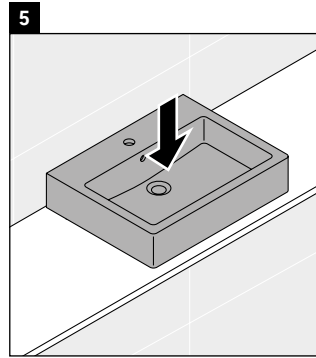

# Vero

---

<b>Montageanleitung</b>	Waschtisch geschliffen
<b>Mounting instructions</b>	Washbasin, ground
<b>Notice de montage</b>	Lavabo taillé
<b>Montagehandleiding</b>	Wastafel geslepen
<b>Instrucciones de montaje</b>	Lavabo bruñido
<b>Istruzioni di montaggio</b>	Lavabo levigato
<b>Instruções de montagem</b>	Lavatório polido
<b>Monteringsvejledning</b>	Håndvask med slebet bordplade
<b>Asennusohje</b>	Pesuallas hiottu
<b>Monteringsanvisning</b>	Slepet servant
<b>Monteringsanvisning</b>	Tvättställ slipat
<b>Paigaldusjuhend</b>	Lihvitud valam
<b>Instrukcja montażu</b>	Umywalka szlifowana
<b>Инструкция по монтажу</b>	Умывальник шлифованный
<b>Montážní návod</b>	Broušené umyvadlo
<b>Návod na montáž</b>	Umývadlo brúsené
<b>Szerelési útmutató</b>	Csiszolt mosdó
<b>Upute za montažu</b>	Izbrušen umivaonik
<b>Instrucțiuni de montaj</b>	Lavoar elegant
<b>Navodila za montažo</b>	Umivalnik, brušen
<b>Ръководство за монтаж</b>	Полирана мивка
<b>Montāžas instrukcija</b>	Slīpēta izlietne
<b>Montavimo instrukcija</b>	Šlifuotas praustuvas
<b>Montaj kılavuzu</b>	Lavabo taşlanmış
安装说明	脸盆背部磨光
설치 설명서	세면대(유광)
取り付け説明書	化粧洗面器
دليل التركيب	حوض مصقول
# 045410..	# 045412..
# 045450..	# 045460..
# 045470..	# 045480..
# 070445..	