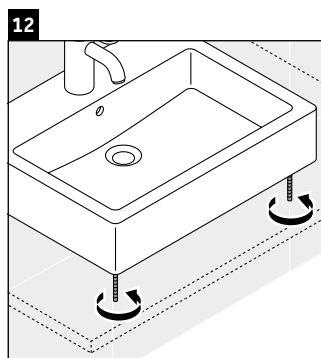

# Vero

---

<b>Montageanleitung</b>	Waschtisch geschliffen
<b>Mounting instructions</b>	Washbasin, ground
<b>Notice de montage</b>	Lavabo taillé
<b>Montagehandleiding</b>	Wastafel geslepen
<b>Instrucciones de montaje</b>	Lavabo bruñido
<b>Istruzioni di montaggio</b>	Lavabo levigato
<b>Instruções de montagem</b>	Lavatório polido
<b>Monteringsvejledning</b>	Håndvask med slebet bordplade
<b>Asennusohje</b>	Pesuallas hiottu
<b>Monteringsanvisning</b>	Slepet servant
<b>Monteringsanvisning</b>	Tvättställ slipat
<b>Paigaldusjuhend</b>	Lihvitud valam
<b>Instrukcja montażu</b>	Umywalka szlifowana
<b>Инструкция по монтажу</b>	Умывальник шлифованный
<b>Montážní návod</b>	Broušené umyvadlo
<b>Návod na montáž</b>	Umývadlo brúsené
<b>Szerelési útmutató</b>	Csiszolt mosdó
<b>Upute za montažu</b>	Izbrušen umivaonik
<b>Instrucțiuni de montaj</b>	Lavoar elegant
<b>Navodila za montažo</b>	Umivalnik, brušen
<b>Ръководство за монтаж</b>	Полирана мивка
<b>Montāžas instrukcija</b>	Slīpēta izlietne
<b>Montavimo instrukcija</b>	Šlifuotas praustuvas
<b>Montaj kılavuzu</b>	Lavabo taşlanmış
安装说明	脸盆背部磨光
설치 설명서	세면대(유광)
取り付け説明書	化粧洗面器
دليل التركيب	حوض مصقول
# 045410..	# 045412..
# 045450..	# 045460..
# 045470..	# 045480..
# 070445..	