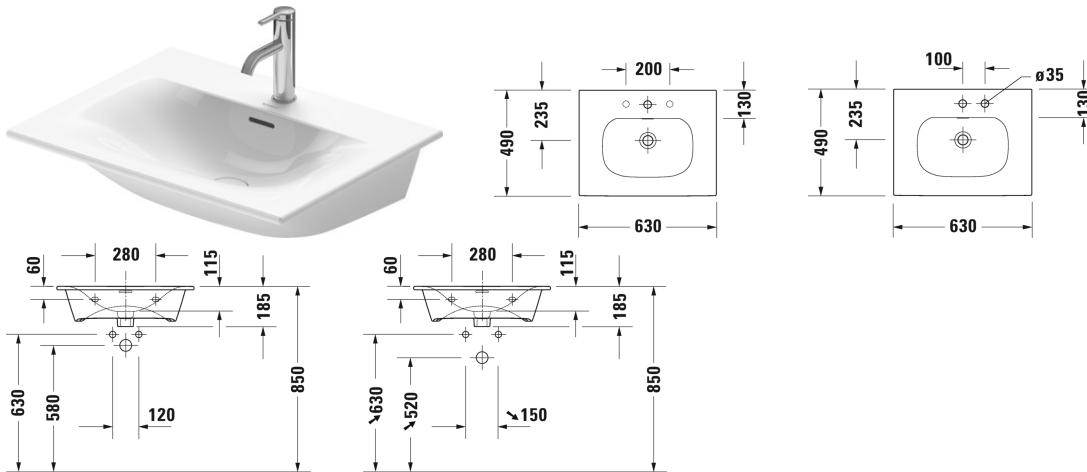

Viu Waschtisch, Möbelwaschtisch # 2344630000 / 2344630030
/ 2344630058 / 2344630060

| < 630 mm > |

Waschtisch, Möbelwaschtisch	Größe	Gewicht	Bestellnummer
mit Überlauf, mit Hahnlochbank, Push-Open Ventil mit keramischer Ventilabdeckhaube inklusive, Unterseite glasiert, 630 mm			
Farben			
00 Weiss			
Variante			
●	630 x 490 mm	16,600 Kilogramm	2344630000
● ● ●	630 x 490 mm	16,600 Kilogramm	2344630030
● ●	630 x 490 mm	16,600 Kilogramm	2344630058
☒	630 x 490 mm	16,600 Kilogramm	2344630060
Sanitärkeramiken mit der speziellen WonderGliss Oberflächen Ausführung bleiben sauber und gut aussehend für eine lange Zeit. Wenn Sie WonderGliss bestellen fügen Sie bitte eine "1" als elfte Ziffer zur Bestellnummer hinzu.			
Zubehör			
Raumsparsiphon	1 1/4" mm	0,400 Kilogramm	005076
Design Siphon		1,500 Kilogramm	005036
Passende Produkte			
Waschtischunterbau wandhängend 1 Auszug, für Viu # 234463, 620 x 481 mm	620 x 481 mm		LC6135
Waschtischunterbau wandhängend 2 Schubkästen, oberer Schubkasten inkl. Siphonausschnitt und Schürze, für Viu # 234463, 620 x 481 mm	620 x 481 mm		LC6305