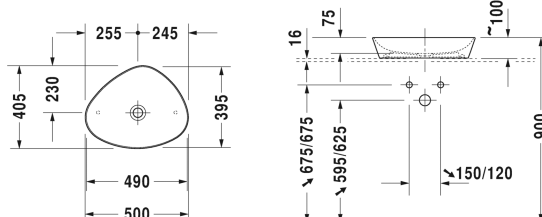

Opzetwastafel # 233950..00

| < 500 mm > |

Opzetwastafel	Afmetingen	Gewicht	Bestelnummer
zonder kraanvlak, zonder overloop, 500 mm			
Kleuren			
00 Wit 26 White/White Satin Matt 32 White Satin Matt			
Variante			
☒ binnenzijde wit, buitenzijde wit	500 x 405 mm	5,800 kg	233950..00
Infobox			
Vervaardigd uit de speciale gietmassa DuraCeram, Duravit adviseert de volgende kranen voor #233950: Duravit C.1 - L #C11030, C.1 - XL #C11040, Hansgrohe Logis 190 #71090000, Axor Starck 10103000 en Grohe EUD Joystick #23428000.			
Sanitair keramiek met de speciale WonderGliss behandeling blijft langer glanzend schoon en aantrekkelijk. Als u een artikel in WonderGliss bestelt, dient u een "1" toe te voegen aan het modelnummer als 11de cijfer.			
Onderdeel			
Afvoerventiel voor wastafels zonder overloop	50 mm	0,300 kg	005024
Designsifon		1,500 kg	005036
Geschikte producten			
Wastafelonderbouw hangend 1 lade, console met één uitsparing, voor 1 opzetkom midden, 800 x 550 mm	800 x 550 mm		KT6694
Wastafelonderbouw hangend 1 lade, console met één uitsparing, voor 1 opzetkom midden, 1000 x 550 mm	1000 x 550 mm		KT6695
Wastafelonderbouw hangend 1 lade, console met één uitsparing, voor 1 opzetkom midden, 1200 x 550 mm	1200 x 550 mm		KT6696
Wastafelonderbouw hangend 2 laden, 1 console met één of twee uitsparingen naar keuze, voor 1 of 2 opzetwastafels, 1400 x 550 mm	1400 x 550 mm		KT6697 B/L/R
Wastafelonderbouw hangend 2 lades, bovenste lade incl. sifonuitsparing en schort, console met één uitsparing, voor 1 opzetkom midden, 800 x 550 mm	800 x 550 mm		KT6654