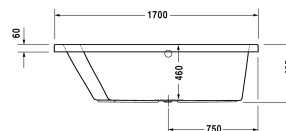

Bad # 700212000000000

|< 1700 mm >|

Bad	Afmetingen	Gewicht	Bestelnummer
met één rugsteun links			
Kleuren			
00 Wit			
Variante			
Basismodel	1700 x 1000 mm	31,000 kg	700212000000000
Passende setting			
LED gekleurd licht met afstandbediening voor baden, (wit -00, chroom -10)			790840
Sound voor baden			791851
Geschikte producten			
Wandbevestiging ter bevestiging en ondersteuning van baden- en douchebakken aan de wand, 3 stuks,			790103
Nekkussen voor Paiova, materiaal: polyurethaan, wit,			790001
Wandprofiel voor geluiddemping, lengte: 3300 mm,			790104
Potenset voor acryl baden en douchebakken, met lengte > 1000 mm, 2 stuks,			790100
Piepschuim baddrager voor # 700212, ***,			791418
Af- en overloopgarnituur Quadroval chroom, voor baden met centrale afvoer, doorsnede afvoer 52 mm, kabellengte 650 mm,			790289
Af- en overloopgarnituur Quadroval met waterinlaat, chroom, *, voor baden met centrale afvoer, doorsnede afvoer 52 mm, kabellengte 650 mm,			790290
Af- en overloopgarnituur Quadroval met bodeminlaat, chroom, voor baden, **, doorsnede afvoer 52 mm, kabellengte 1070 mm,			791226
Geluidsisolatieset voor acryl baden ****, inhoud: geluidsisolatiebadbevestiging, bitumenmatten, wandprofiel # 790104,			791368

Alle tekeningen bevatten de noodzakelijke maten welke binnen de tollrantie nog kunnen afwijken. Exacte maten, in het bijzonder voor specifieke maatwerksituaties, kunnen uitsluitend op het afgewerkte keramische product.