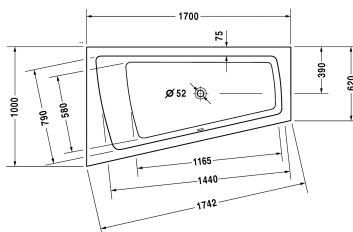

Bad # 700212000000000

|< 1700 mm >|

Bad	Afmetingen	Gewicht	Bestelnummer
met één rugsteun links			
Kleuren			
00 Wit			
Variante			
Basismodel	1700 x 1000 mm	31,000 kg	700212000000000
Passende setting			
LED gekleurd licht met afstandbediening voor baden, (wit -00, chroom -10)			790840
Sound voor baden			791851
Geschikte producten			
Wandbevestiging ter bevestiging en ondersteuning van baden- en douchebakken aan de wand, 3 stuks,			790103
Nekkussen voor Paiova, materiaal: polyurethaan, wit,			790001
Wandprofiel voor geluiddemping, lengte: 3300 mm,			790104
Potenset voor acryl baden en douchebakken, met lengte > 1000 mm, 2 stuks,			790100
Piepschuim baddrager voor # 700212, ***,			791418
Af- en overloopgarnituur Quadroval chroom, voor baden met centrale afvoer, doorsnede afvoer 52 mm, kabellengte 650 mm,			790289
Af- en overloopgarnituur Quadroval met waterinlaat, chroom, *, voor baden met centrale afvoer, doorsnede afvoer 52 mm, kabellengte 650 mm,			790290
Af- en overloopgarnituur Quadroval met bodeminlaat, chroom, voor baden, **, doorsnede afvoer 52 mm, kabellengte 1070 mm,			791226
Geluidsisolatieset voor acryl baden ****, inhoud: geluidsisolatiebadbevestiging, bitumenmatten, wandprofiel # 790104,			791368

Alle tekeningen bevatten de noodzakelijke maten welke binnen de tollrantie nog kunnen afwijken. Exacte maten, in het bijzonder voor specifieke maatwerksituaties, kunnen uitsluitend op het afgewerkte keramische product.