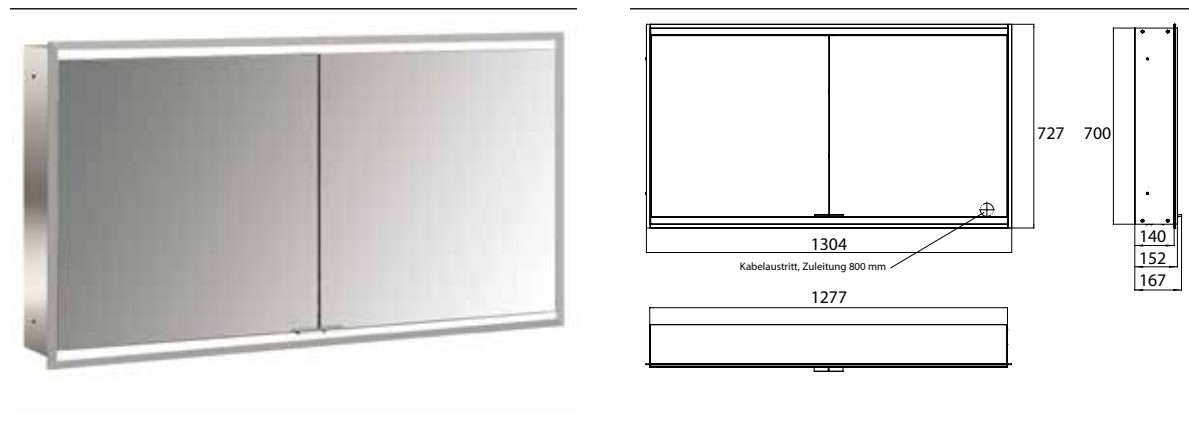

Spiegelkast prime 2, 1.300 mm, 2 deuren, inbouwmodel, IP20 achterwand spiegel

Art.nr.9497 050 57

met verspiegelde of witte glazen achterwand, 2 variabel instelbare planchetten, 2 deuren, 2 stop-contacten en 1 lichtschakelaar, hoogte 730 mm, LED-verlichting rondom (ca. 4.000 K), Energieklasse: A A++