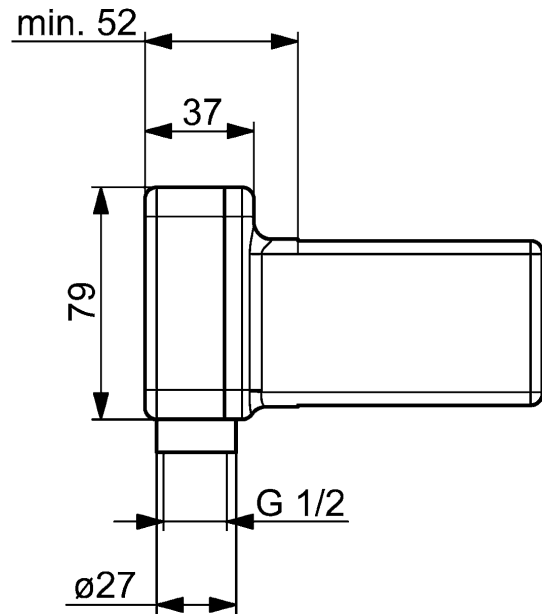

### Omschrijving

HANSAVARIO  
Inbouwdeel, DN 15  
voor 2-gats ééngreepswastafelmengkraan

P-IX 19193/IO

- zonder montageonderdelen
- Behuizing: ontzinkingsarm messing (MS 63)
- (-) Isolatiepac, styropor
- Bevestigingsprofiel als speciaal accessoire 59913086

#### Hansa-stuurpatroon classic 3.5

Artikelnummer: 59913075

Aantal in keuzelijst: 1

Productafbeelding

Producttekening

Producttekening

### Verwante producten

Afbeelding:	Omschrijving:	Artikelnummer:	Adviesprijs € (inclusief 21% BTW)
	<p><b>HANSAVARIO Bevestigingsprofiel</b></p> <p>voor 5786 0100 Te gebruiken bij voorwandsystemen</p>	<p>Edelstaal 59913086</p>	<p>43,14</p>