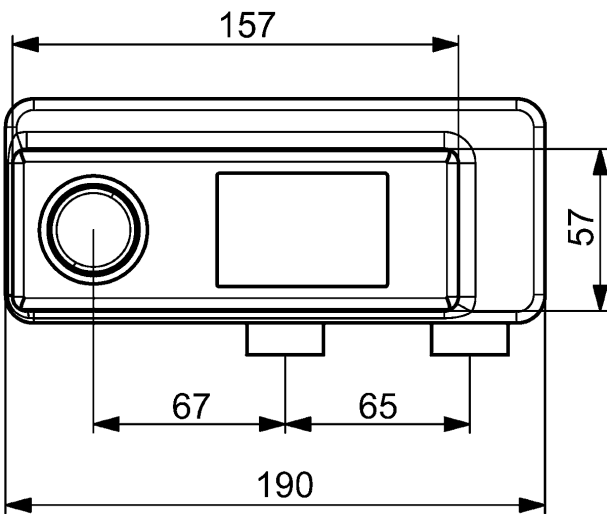

### Omschrijving

HANSAVARIO  
Inbouwdeel, DN 15  
voor 2-gats ééngreepswastafelmengkraan

P-IX 19193/IO

- zonder montageonderdelen
- Behuizing: ontzinkingsarm messing (MS 63)
- (-) Isolatiepac, styropor
- Bevestigingsprofiel als speciaal accessoire 59913086

#### Hansa-stuurpatroon classic 3.5

Artikelnummer: 59913075

Aantal in keuzelijst: 1

Productafbeelding

Producttekening

Producttekening

### Verwante producten

Afbeelding:	Omschrijving:	Artikelnummer:	Adviesprijs € (inclusief 21% BTW)
	<p><b>HANSAVARIO Bevestigingsprofiel</b></p> <p>voor 5786 0100 Te gebruiken bij voorwandsystemen</p>	<p>Edelstaal 59913086</p>	<p>43,14</p>