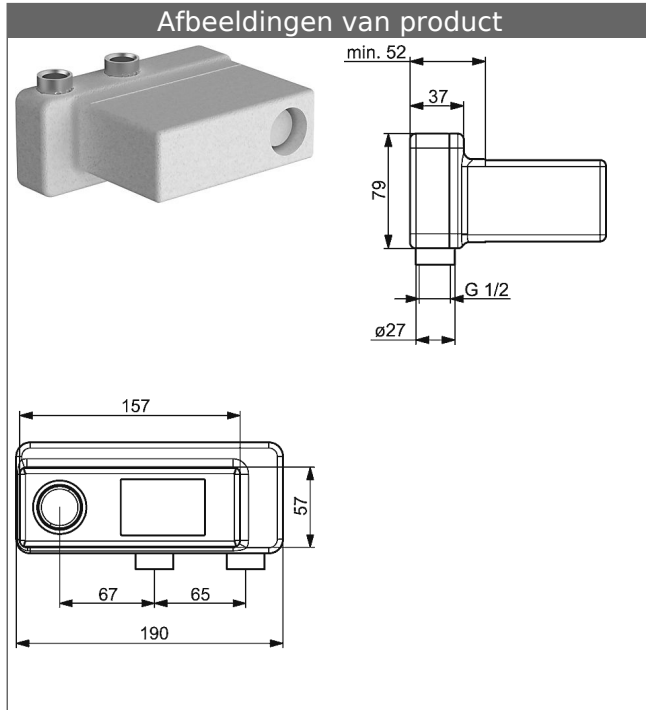

## HANSAVARIO Inbouwdeel, DN 15 voor 2-gats ééngreepswastafelmengkraan

### Omschrijving

HANSAVARIO  
Inbouwdeel, DN 15  
voor 2-gats ééngreepswastafelmengkraan

P-IX 19193/IO

- zonder montageonderdelen
- Behuizing: ontzinkingsarm messing (MS 63)
- (-) Isolatiepac, styropor
- Bevestigingsprofiel als speciaal accessoire 59913086