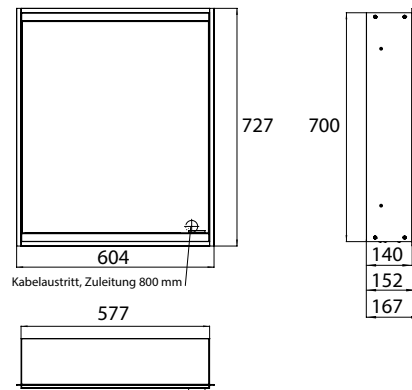

PRODUCTINFORMATIE

Spiegelkast prime 2, 600 mm, 1 deur, inbouwmodel, IP20 achterwand wit

Art.nr.9497 051 31

met verspiegelde of witte glazen achterwand, 2 variabel instelbare planchetten, 1 deur (scharnier links), 1 stopcontact en 1 lichtschakelaar, hoogte 730 mm, LED-verlichting (ca. 4.000 K),
Energieklasse: A A++