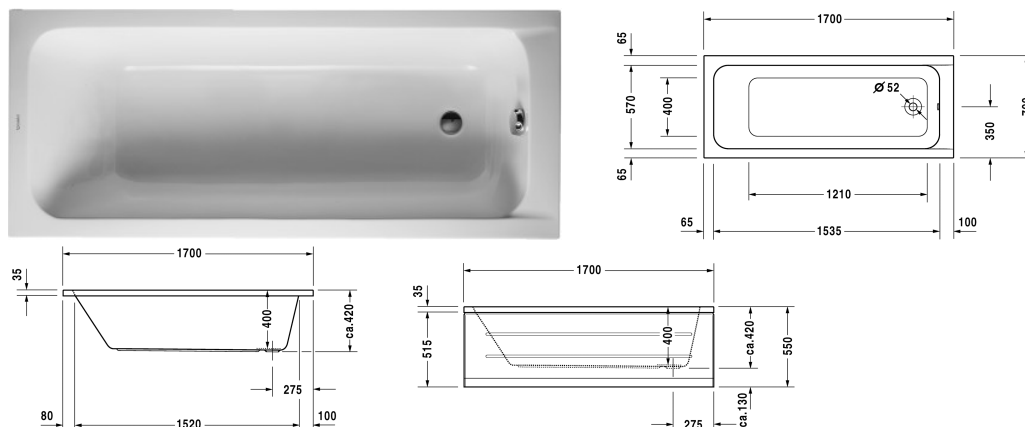

Bad # 700098000000000

| < 1700 mm > |

| Bad | Afmetingen | Gewicht | Bestelnummer |
|---|---------------|-----------|-----------------|
| rechthoek, inbouwversie, met één rugsteun, afvoer bij voeteneinde | | | |
| Kleuren | | | |
| 00 Wit | | | |
| Variante | | | |
| Basismodel | 1700 x 700 mm | 19,500 kg | 700098000000000 |
| Geschikte producten | | | |
| Ommanteling zijdelings rechts, voor D-Code baden, *, 700 mm, | | | 701031 |
| Ommanteling voorzijde, voor D-Code baden, *, 1700 mm, | | | 701027 |
| Ommanteling zijdelings links, voor D-Code baden, *, 700 mm, | | | 701035 |
| Wandbevestiging voor bevestiging en ondersteuning van D-Code baden en douchebakken tegen de muur, 3 stuks, | | | 790125 |
| Af- en overloopgarnituur chroom, voor D-Code baden met zijdelingse afvoer, doorsnede afvoer 52 mm, kabellengte 530 mm, | | | 790225 |
| Wandprofiel voor D-Code, voor geluiddemping, lengte: 3300 mm, | | | 790126 |
| Potenset voor D-Code baden en douchebakken, met lengte > 1000 mm, in hoogte verstelbaar van 115-180 mm, in hoogte verstelbaar van 135-165 mm met geluidsisolatieset voor douchebakken, 2 stuks, | | | 790127 |
| Geluidsisolatieset voor acryl baden ***, inhoud: geluidsisolatie-badbevestiging, bitumenmatten, wandprofiel # 790104, | | | 791368 |

Alle tekeningen bevatten de noodzakelijke maten welke binnen de tolerantie nog kunnen afwijken. Exacte maten, in het bijzonder voor specifieke maatwerksituaties, kunnen uitsluitend op het afgewerkte keramische product.