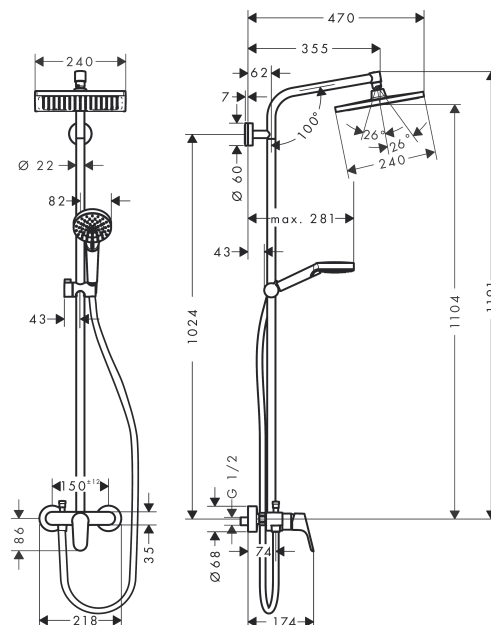

Crometta

Crometta E 240 1jet Showerpipe met mengkraan
Oppervlakken: **chrom** Artikelnummer: **27284000**

Beschrijving

- SafetyFunctie instelbare heetwaterbegrenzing
- Crometta E 240 hoofddouche
- straalplaatoppervlak: 240 x 240 mm
- straalhoek van hoofddouche is verstelbaar
- Rain krachtige regenstraal
- volledig verchromde straalplaat
- douche-arm 350 mm
- in hoogte verstelbare handdouchehouder
- opbouwmontage
- hartafstand 150 mm ± 12 mm
- keramisch kardoos
- SafetyFunctie instelbare heetwaterbegrenzing
- QuickClean anti-kalksysteem
- Geluidsklasse: I
- Volumestroomklasse: O, B

Bestaande uit

- Isiflex 'B' doucheslang 160 cm (#28276XXX)
- Crometta E 240 1jet hoofddouche (#26726XXX)
- Crometta Vario handdouche (#26330XXX)

Technologie

Productfoto

Maattekening

Crometta

Crometta E 240 1jet Showerpipe met mengkraan

Oppervlakken: chroom Artikelnummer: 27284000

Doorstroomdiagram

Crometta

Crometta E 240 1jet Showerpipe met mengkraan

Oppervlakken: **chrom** Artikelnummer: **27284000**

Inbouwvoorbeeld