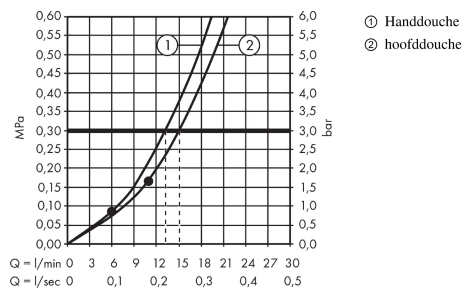

Crometta

Crometta E 240 1jet Showerpipe met mengkraan

Oppervlakken: chroom Artikelnummer: 27284000

Doorstroomdiagram