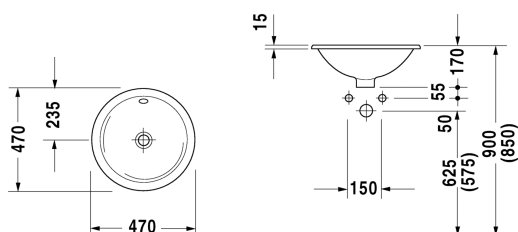

Inbouwwastafel # 0468470000

| < Ø 470 mm > |

Inbouwwastafel	Afmetingen	Gewicht	Bestelnummer
voor inbouw van boven, met overloop, zonder kraanvlak, onderzijde geglazuurd, Ø 470 mm			
Kleuren			
00 Wit			
Variante			
☒	Ø 470 mm	7,300 kg	0468470000
Sanitair keramiek met de speciale WonderGliss behandeling blijft langer glanzend schoon en aantrekkelijk. Als u een artikel in WonderGliss bestelt, dient u een "1" toe te voegen aan het modelnummer als 11de cijfer.			
Onderdeel			
Push-open ventiel		0,400 kg	005052
Geschikte producten			
Wastafelonderbouw hangend 1 lade, console met één uitsparing, voor 1 inbouwwastafel midden incl. sifonuitsparing en schort, 800 x 550 mm	800 x 550 mm		KT6794
Wastafelonderbouw hangend 1 lade, console met één uitsparing, voor 1 inbouwwastafel midden incl. sifonuitsparing en schort, 1000 x 550 mm	1000 x 550 mm		KT6795
Wastafelonderbouw hangend 1 lade, console met één uitsparing, voor 1 inbouwwastafel midden incl. sifonuitsparing en schort, 1200 x 550 mm	1200 x 550 mm		KT6796
Wastafelonderbouw hangend 2 laden, 1 console met één of twee uitsparingen naar keuze, voor 1 danwel 2 inbouwwastafels inclusief sifonuitsparing en incl. schort, 1400 x 550 mm	1400 x 550 mm		KT6797 B/L/R
Console met lades voor inbouwwastafels console met één uitsparing, 1 schuiflade, onder console, 1 paneel onder console, 3 consoledragers, 1500 x 565 mm	1500 x 565 mm		DL6891 L/R
Console met lades voor inbouwwastafels console met één uitsparing, 1 schuiflade, onder console, 1 paneel onder console, 3 consoledragers, 1800 x 565 mm	1800 x 565 mm		DL6892 L/R