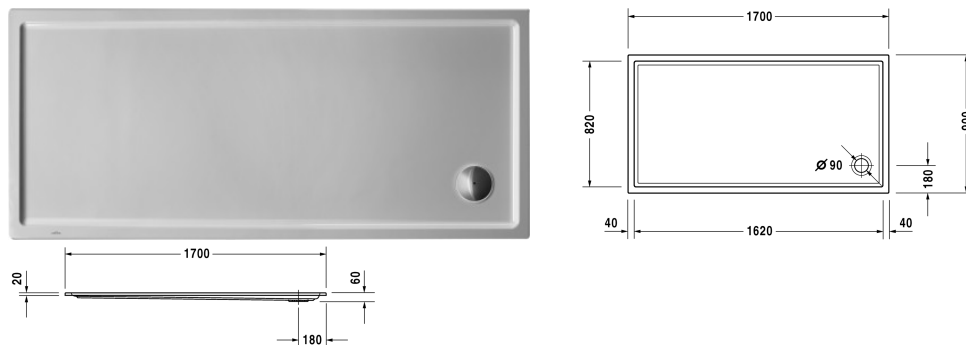

Douchetub # 720133000000000 / 720133000000001

| < 1700 mm > |

Douchetub	Afmetingen	Gewicht	Bestelnummer
rechthoek, 60 mm			
Kleuren			
00 Wit			
Variante			
Douchetub	1700 x 900 mm	30,000 kg	720133000000000
Douchetub met antislip	1700 x 900 mm	30,000 kg	720133000000001
Toebehoren voor douchebakken			
Geluidsisolatieset voor acryl douchetubs inhoud: geluidsisolatie-badbevestiging, geluidsisolatie-poten, bitumenmatten, wandprofiel # 790104			791369
Douchebakdrager voor # 720133			791496
Douchebakafvoer afvoer verticaal			790269
Douchebakafvoer afvoer horizontaal			790263
Wandprofiel voor geluiddemping, lengte: 3300 mm			790104
Wandbevestiging ter bevestiging en ondersteuning van baden- en douchebakken aan de wand, 3 stuks			790103
Potenset met lengte > 1500 mm			790105

Alle tekeningen bevatten de noodzakelijke maten welke binnen de tollrantie nog kunnen afwijken. Exacte maten, in het bijzonder voor specifieke maatwerksituaties, kunnen uitsluitend op het afgewerkte keramische product.