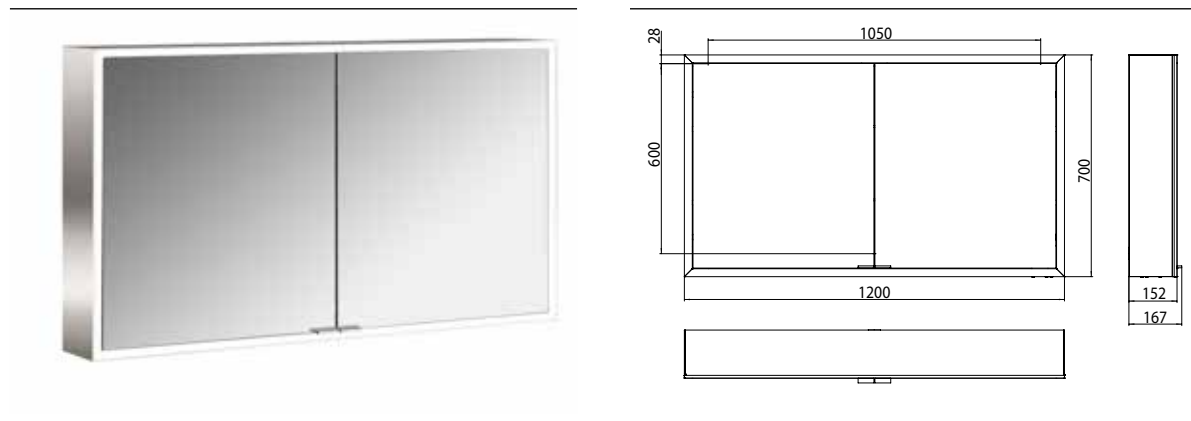

Spiegelkast prime, 1.200 mm, 2 deuren, opbouwmodel, IP20 achterwand spiegel

Art.nr.9497 050 84

Zijwanden verspiegeld, met verspiegelde of witte glazen achterwand, 2 variabel instelbare planchetten, 2 deuren, 2 stopcontacten en 1 lichtschakelaar, hoogte 700 mm, LED-verlichting (ca. 4.000 K), Energieklasse: A A++