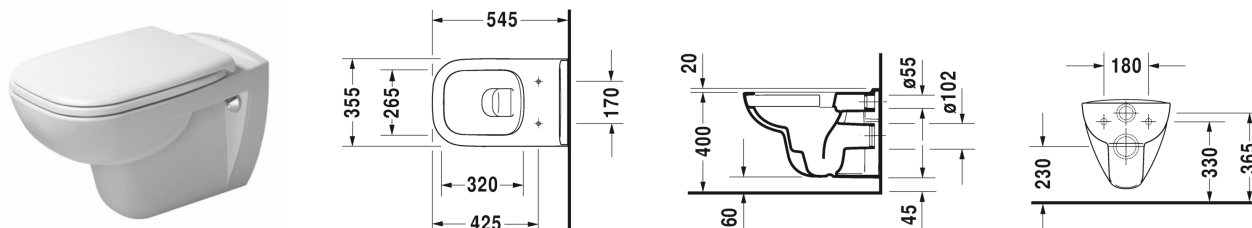

Wandwc Duravit Rimless® # 257009..002

| < 355 mm > |

Wandwc Duravit Rimless®	Afmetingen	Gewicht	Bestelnummer
rimless, diepspoel, EWL klasse 1			
Kleuren			
00 Wit 20 HygieneGlaze wit (keramiek met antibacteriële werking)			
Variante			
♠ 4,5 L	355 x 545 mm	24,300 kg	257009..002
Infobox			
Indien geen voorwandelement wordt toegepast, wordt de bevestiging # 006500 aanbevolen			
Accessory for ceramics			
Bevestiging voor wandbidet en wandwc	Ø 12 x 180 mm	0,200 kg	006500
Onderdeel			
Geluid Dempingsset voor wandwc		0,300 kg	005020
Geschikte producten			
Wc-zitting scharnieren kunststof, met zachtsluitend mechanisme,			006739
Wc-zitting scharnieren r.v.s. (inox), zonder zachtsluitend mechanisme,			006731

Alle tekeningen bevatten de noodzakelijke maten welke binnen de toltrantie nog kunnen afwijken. Exacte maten, in het bijzonder voor specifieke maatwerksituaties, kunnen uitsluitend op het afgewerkte keramische product.