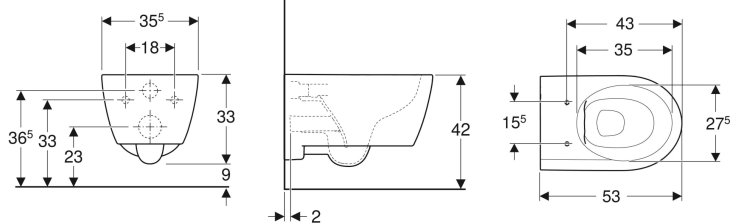

## Geberit iCon wand-wc diepspoeler, gesloten vorm, Rimfree

Voorbeeldafbeelding

### Eigenschappen

- Wandhangend
- Diepspoel-wc
- Rimfree

- Eenvoudige bevestiging door Geberit wandbevestiging type EFF3 voor wc
- Type 1, volledig volume 6 / 5 / 4 l, volgens EN 997
- Type 2 volgens EN 997
- Spoelt met 4,5 l
- Gesloten vorm
- Verborgene bevestiging

### Extra te bestellen

- Wc-zitting

Art. nr.	Kleur / oppervlak	B	H	T
501.661.00.1	Wit	35.5 cm	33 cm	53 cm
501.661.00.8	Wit / KeraTect	35.5 cm	33 cm	53 cm