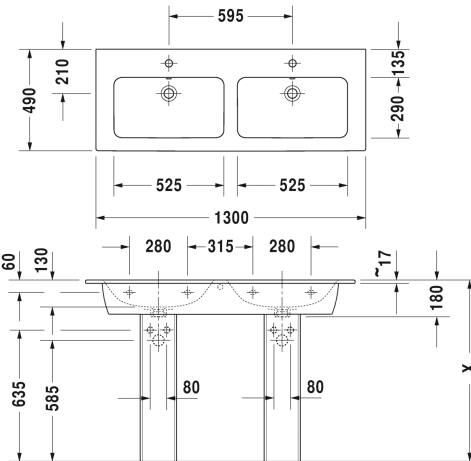

Dubbele wastafel, Dubbele meubelwastafel # 2336130000 /
2336130030 / 2336130060

< 1300 mm >

Dubbele wastafel, Dubbele meubelwastafel	Afmetingen	Gewicht	Bestelnummer
met overloop, met kraanvlak, 1300 mm			
Kleuren			
00 Wit			
Variante			
●	1300 x 490 mm	37,500 kg	2336130000
● ● ●	1300 x 490 mm	37,500 kg	2336130030
⊗	1300 x 490 mm	37,500 kg	2336130060
Sanitair keramiek met de speciale WonderGliss behandeling blijft langer glanzend schoon en aantrekkelijk. Als u een artikel in WonderGliss bestelt, dient u een "1" toe te voegen aan het modelnummer als 11de cijfer.			
Onderdeel			
Ruimtebesparende sifon	1 1/4" mm	0,400 kg	005073
Ruimtebesparende sifon	1 1/4" mm	0,400 kg	005076
Geschikte producten			

**Dubbele wastafel, Dubbele meubelwastafel # 2336130000 /
2336130030 / 2336130060**

|< 1300 mm >|

Zuil voor # 233565, 233560, 233555, 233613, 233612, 233610, 233683, 233663, 175 x 210 mm	175 x 210 mm	085839
Sifonkap voor # 233565, 233560, 233555, 233613, 233612, 233610, 233683, 233663, 170 x 300 mm	170 x 300 mm	085840
Wastafelonderbouw hangend met 2 schuiflades, bovenste lade incl. sifonuitsparing en schort, voor ME by Starck # 233613, 1290 x 481 mm	1290 x 481 mm	LC6258
Wastafelonderbouw hangend 4 laden, bovenste lade incl. sifonuitsparing en schort, voor ME by Starck # 233613, 1290 x 481 mm	1290 x 481 mm	LC6259

Alle tekeningen bevatten de noodzakelijke maten welke binnen de tolerantie nog kunnen afwijken. Exacte maten, in het bijzonder voor specifieke maatwerksituaties, kunnen uitsluitend op het afgewerkte keramische product.