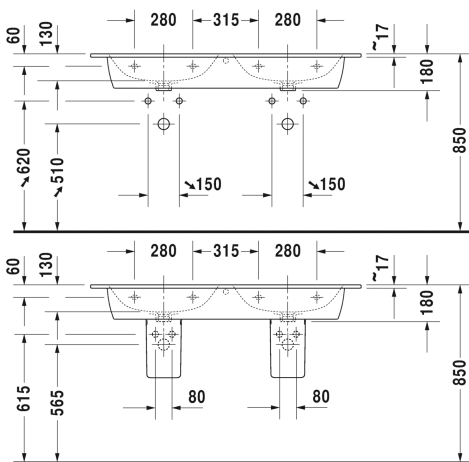

Dubbele wastafel, Dubbele meubelwastafel # 2336130000 /
2336130030 / 2336130060

< 1300 mm >

Dubbele wastafel, Dubbele meubelwastafel	Afmetingen	Gewicht	Bestelnummer
met overloop, met kraanvlak, 1300 mm			
Kleuren			
00 Wit			
Variante			
●	1300 x 490 mm	37,500 kg	2336130000
● ● ●	1300 x 490 mm	37,500 kg	2336130030
⊗	1300 x 490 mm	37,500 kg	2336130060
Sanitair keramiek met de speciale WonderGliss behandeling blijft langer glanzend schoon en aantrekkelijk. Als u een artikel in WonderGliss bestelt, dient u een "1" toe te voegen aan het modelnummer als 11de cijfer.			
Onderdeel			
Ruimtebesparende sifon	1 1/4" mm	0,400 kg	005073
Ruimtebesparende sifon	1 1/4" mm	0,400 kg	005076
Geschikte producten			

**Dubbele wastafel, Dubbele meubelwastafel # 2336130000 /
2336130030 / 2336130060**

|< 1300 mm >|

Zuil voor # 233565, 233560, 233555, 233613, 233612, 233610, 233683, 233663, 175 x 210 mm	175 x 210 mm	085839
Sifonkap voor # 233565, 233560, 233555, 233613, 233612, 233610, 233683, 233663, 170 x 300 mm	170 x 300 mm	085840
Wastafelonderbouw hangend met 2 schuiflades, bovenste lade incl. sifonuitsparing en schort, voor ME by Starck # 233613, 1290 x 481 mm	1290 x 481 mm	LC6258
Wastafelonderbouw hangend 4 laden, bovenste lade incl. sifonuitsparing en schort, voor ME by Starck # 233613, 1290 x 481 mm	1290 x 481 mm	LC6259

Alle tekeningen bevatten de noodzakelijke maten welke binnen de tolerantie nog kunnen afwijken. Exacte maten, in het bijzonder voor specifieke maatwerksituaties, kunnen uitsluitend op het afgewerkte keramische product.