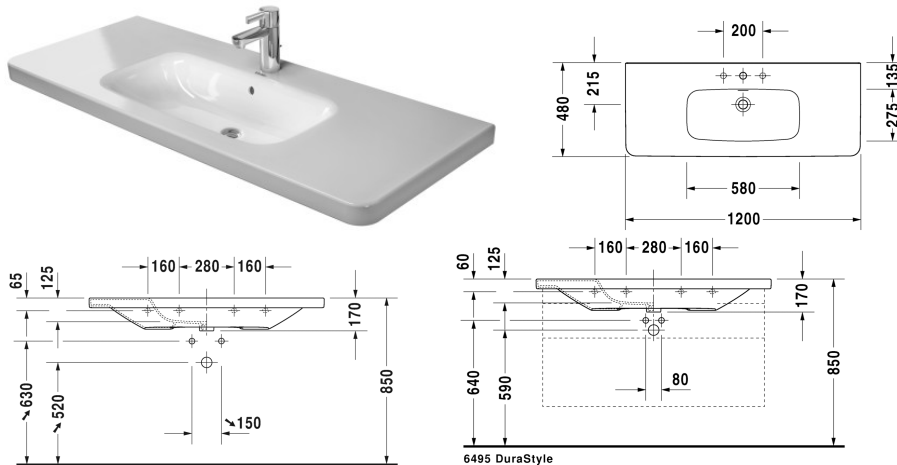

Wastafel, meubelwastafel # 2320120000 / 2320120030 / 2320120060

| < 1200 mm > |

Wastafel, meubelwastafel	Afmetingen	Gewicht	Bestelnummer
met kraanvlak, onderzijde geglazuurd, 1200 mm			
<b>Kleuren</b>			
00 Wit			
<b>Variante</b>			
● met overloop	1200 x 480 mm	33,200 kg	2320120000
●●● met overloop	1200 x 480 mm	33,200 kg	2320120030
☒ met overloop	1200 x 480 mm	33,200 kg	2320120060
<b>Infobox</b>			
voor de bevestiging van keramiek vanaf een lengte van 1200 mm zijn 2 wastafelbevestigingssets nodig.			
Sanitair keramiek met de speciale WonderGliss behandeling blijft langer glanzend schoon en aantrekkelijk. Als u een artikel in WonderGliss bestelt, dient u een "1" toe te voegen aan het modelnummer als 11de cijfer.			
<b>Accessory for ceramics</b>			
Push-open ventiel für Waschtische mit Überlauf		0,400 kg	005052
<b>Onderdeel</b>			
Handdoekhouder vierkante buis 14 mm, chroom, voor wastafel # 232012	1129 mm	0,800 kg	003108
Wastafelbuissifon met verlengde afvoerbuïs 300 mm	1 1/4" mm	0,600 kg	005026
<b>Geschikte producten</b>			