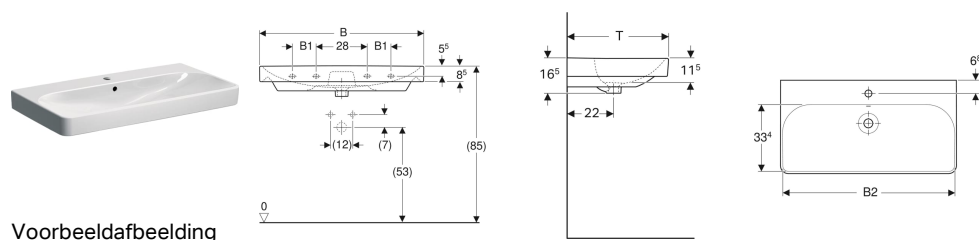

Geberit Smyle Square wastafel

Voorbeeldafbeelding

Eigenschappen

- Geschikt voor onderbouw

Technische gegevens

Materiaal

Sanitairkeramiek

Art. nr.	Kleur / oppervlak	Kraangat	Overloop	B	B1	B2	Breedte onderkast	H	T	Bevestigingspunten
500.259.01.1	Wit	Gecentreerd	Zichtbaar	55 cm	- cm	51.8 cm	53.6 cm	16.5 cm	44 cm	2
500.259.01.8	Wit / KeraTect	Gecentreerd	Zichtbaar	55 cm	- cm	51.8 cm	53.6 cm	16.5 cm	44 cm	2
500.229.01.1	Wit	Gecentreerd	Zichtbaar	60 cm	- cm	56.8 cm	58.4 cm	16.5 cm	48 cm	2
500.229.01.8	Wit / KeraTect	Gecentreerd	Zichtbaar	60 cm	- cm	56.8 cm	58.4 cm	16.5 cm	48 cm	2
500.249.01.1	Wit	Gecentreerd	Zichtbaar	75 cm	- cm	71.5 cm	73.4 cm	16.5 cm	48 cm	2
500.249.01.8	Wit / KeraTect	Gecentreerd	Zichtbaar	75 cm	- cm	71.5 cm	73.4 cm	16.5 cm	48 cm	2
500.251.01.1	Wit	Gecentreerd	Zichtbaar	90 cm	13 cm	86.8 cm	88.4 cm	16.5 cm	48 cm	4
500.251.01.8	Wit / KeraTect	Gecentreerd	Zichtbaar	90 cm	13 cm	86.8 cm	88.4 cm	16.5 cm	48 cm	4
500.250.01.1	Wit	Zonder	Zichtbaar	90 cm	13 cm	86.8 cm	88.4 cm	16.5 cm	48 cm	4
500.250.01.8	Wit / KeraTect	Zonder	Zichtbaar	90 cm	13 cm	86.8 cm	88.4 cm	16.5 cm	48 cm	4
500.252.01.1	Wit	Links en rechts	Zichtbaar	90 cm	13 cm	86.8 cm	88.4 cm	16.5 cm	48 cm	4
500.253.01.1	Wit	Links en rechts	Zichtbaar	120 cm	28 cm	116.8 cm	118.4 cm	16.5 cm	48 cm	4
500.253.01.8	Wit / KeraTect	Links en rechts	Zichtbaar	120 cm	28 cm	116.8 cm	118.4 cm	16.5 cm	48 cm	4
500.226.01.1	Wit	Gecentreerd	Zichtbaar	120 cm	28 cm	116.8 cm	118.4 cm	16.5 cm	48 cm	4
500.225.01.1	Wit	Zonder	Zichtbaar	120 cm	28 cm	116.8 cm	118.4 cm	16.5 cm	48 cm	4
500.225.01.8	Wit / KeraTect	Zonder	Zichtbaar	120 cm	28 cm	116.8 cm	118.4 cm	16.5 cm	48 cm	4

Toebehoren

- Geberit dompelbuissifon voor wastafel, ruimtesparend model, afvoer horizontaal