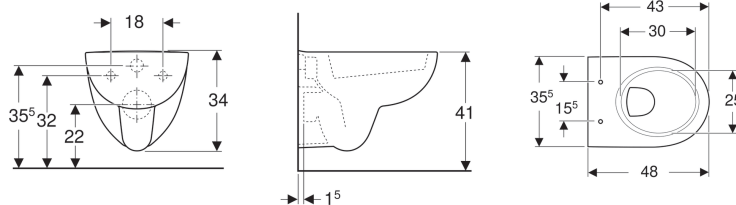

**Geberit Renova Compact wand-wc diepspoel, kleine sprong**

Voorbeeldafbeelding

**Gebruiksdoelen**

- Voor inbouwreservoirs
- Voor drukspoeler
- Geschikt voor inbouw in kleine badkamers en gastentoiletten

- Spoelt met 4,5 l
- Kleine sprong
- Verhoogde keramiekbovenkant 41 cm bij standaard bevestigingshoogte
- Bodemvrijheid 7 cm

**Eigenschappen**

- Wandhangend
- Diepspoel-wc
- Met spoelrand
- Type 1, volledig volume 6 / 5 l, volgens EN 997

**Technische gegevens**

Materiaal | Sanitairkeramiek

**Extra te bestellen**

- Wc-zitting

Art. nr.	Kleur / oppervlak	B	H	T
203245000	Wit	35.5 cm	34 cm	48 cm
203245600	Wit / KeraTect	35.5 cm	34 cm	48 cm