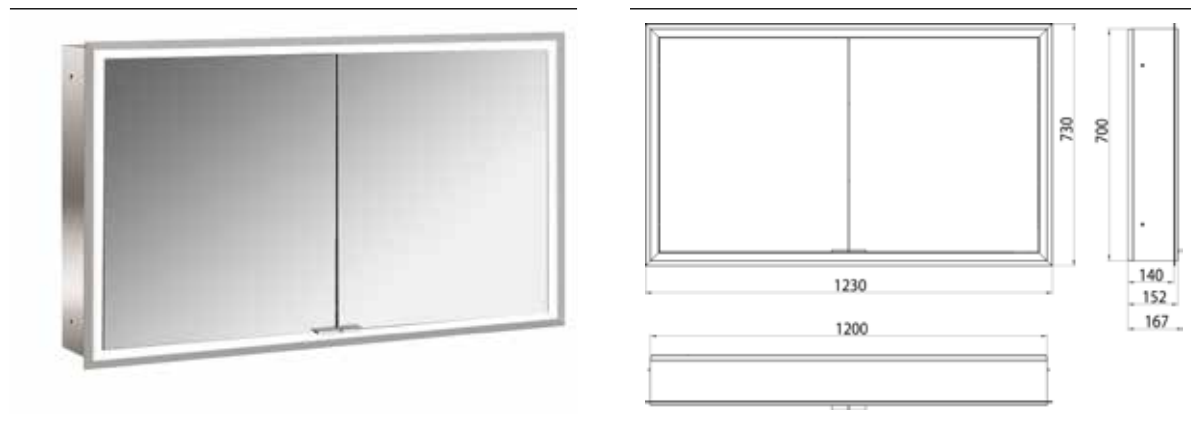

Spiegelkast prime, 1.200 mm, 2 deuren, inbouwmodel, IP20 achterwand wit

Art.nr.9497 061 94

met lichtpakket, met verspiegelde of witte glazen achterwand, 2 variabel instelbare planchetten, 2 deuren, 2 stopcontacten en 2 lichtschakelaars, lichtsterkte en lichtkleur (koud/warm) traploos instelbaar, hoogte 730 mm, LED-verlichting rondom, Energieklasse: A A++