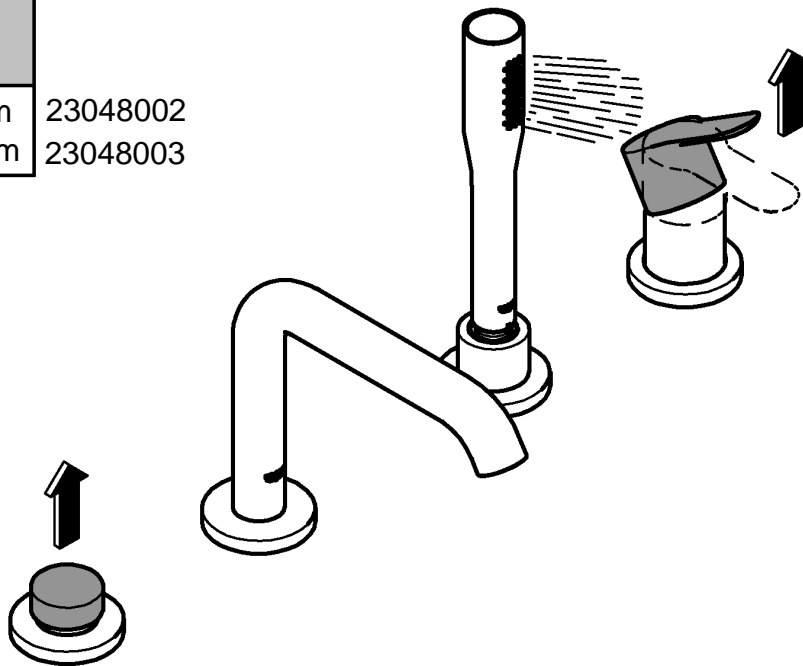

3 bar:	43 psi:
9,5 l/min	2,5 gpm
6,5 l/min	1,75 gpm

23048002
23048003