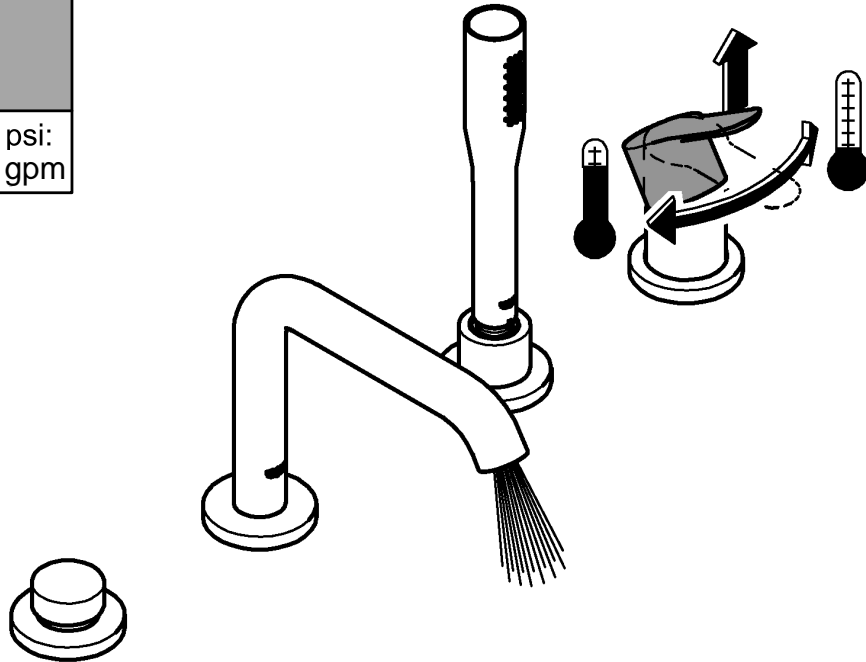

3 bar:	43 psi:
26 l/min	6,9 gpm