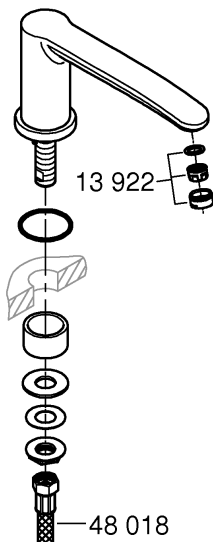

*

*19 332 	32mm
*46 375