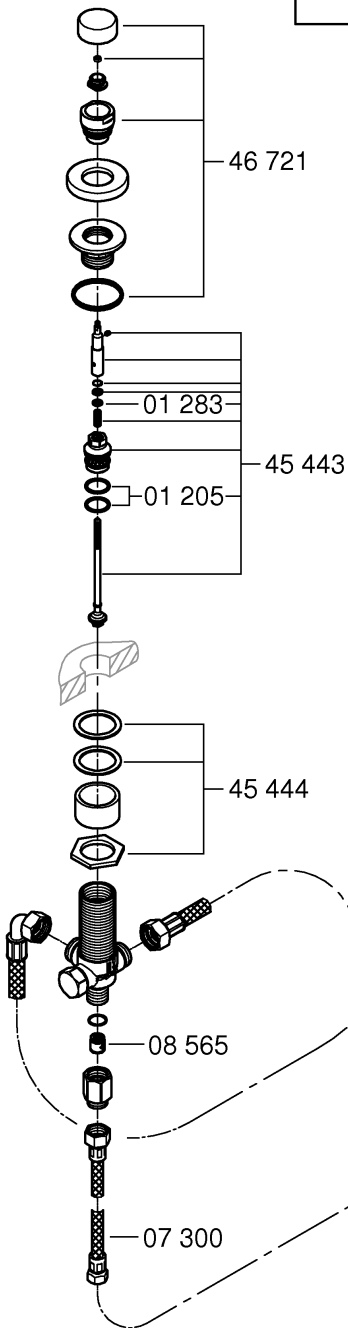

*

*19 332 	32mm
*46 375