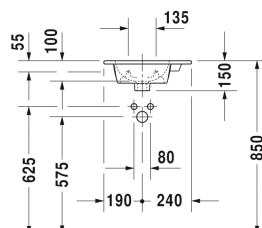

Fonteintje, Meubelfonteintje # 0723430000 / 0723430041

| < 430 mm > |

Fonteintje, Meubelfonteintje	Afmetingen	Gewicht	Bestelnummer
met kraanvlak, 430 mm			
Kleuren			
00 Wit			
Variante			
● met overloop	430 x 300 mm	6,800 kg	0723430000
● zonder overloop	430 x 300 mm	6,800 kg	0723430041
Sanitair keramiek met de speciale WonderGliss behandeling blijft langer glanzend schoon en aantrekkelijk. Als u een artikel in WonderGliss bestelt, dient u een "1" toe te voegen aan het modelnummer als 11de cijfer.			
Geschikte producten			
Wastafelonderbouw hangend 1 deur, voor ME by Starck # 072343, 420 x 294 mm	420 x 294 mm		LC6272 L/R
Wastafelonderbouw staand 1 deur, 1 glazen planchet, voor ME by Starck # 072343, 420 x 294 mm	420 x 294 mm		LC6273 L/R
Wastafelonderbouw hangend 1 deur, voor ME by Starck # 072343, 400 x 285 mm	400 x 285 mm		KT6417 L/R

Alle tekeningen bevatten de noodzakelijke maten welke binnen de tolfrantie nog kunnen afwijken. Exacte maten, in het bijzonder voor specifieke maatwerksituaties, kunnen uitsluitend op het afgewerkte keramische product.