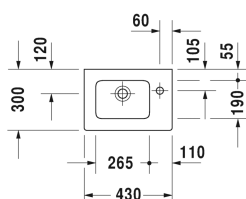

Fonteintje, Meubelfonteintje # 0723430000 / 0723430041

| < 430 mm > |

Fonteintje, Meubelfonteintje	Afmetingen	Gewicht	Bestelnummer
met kraanvlak, 430 mm			
Kleuren			
00 Wit			
Variante			
● met overloop	430 x 300 mm	6,800 kg	0723430000
● zonder overloop	430 x 300 mm	6,800 kg	0723430041
Sanitair keramiek met de speciale WonderGliss behandeling blijft langer glanzend schoon en aantrekkelijk. Als u een artikel in WonderGliss bestelt, dient u een "1" toe te voegen aan het modelnummer als 11de cijfer.			
Geschikte producten			
Wastafelonderbouw hangend 1 deur, voor ME by Starck # 072343, 420 x 294 mm	420 x 294 mm		LC6272 L/R
Wastafelonderbouw staand 1 deur, 1 glazen planchet, voor ME by Starck # 072343, 420 x 294 mm	420 x 294 mm		LC6273 L/R
Wastafelonderbouw hangend 1 deur, voor ME by Starck # 072343, 400 x 285 mm	400 x 285 mm		KT6417 L/R

Alle tekeningen bevatten de noodzakelijke maten welke binnen de tolfrantie nog kunnen afwijken. Exacte maten, in het bijzonder voor specifieke maatwerksituaties, kunnen uitsluitend op het afgewerkte keramische product.