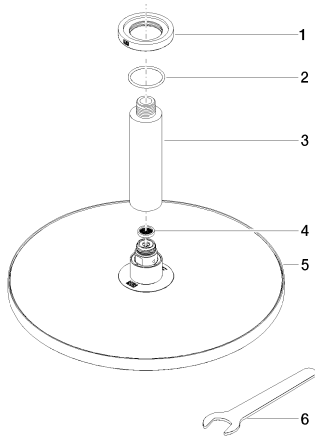

Douchen - IMO
 Regendouche met plafondbevestiging - chroom
 Artikelnummer: 28 689 970-00

Lijst met reserveonderdelen

Nr.	Artikelnummer	Omschrijving	Ingebouwde hoeveelheid
1	09 27 22 040-00	Rozet - chroom	1
2	09 14 10 141 90	Dichting -	1
3	09 11 03 080-00	Aansluiting - chroom	1
4	09 23 01 075 90	Dichting -	1
5	04 12 05 091 00-00	Douchekop - chroom	1
6	09 30 09 069 90	Montagesleutel -	1