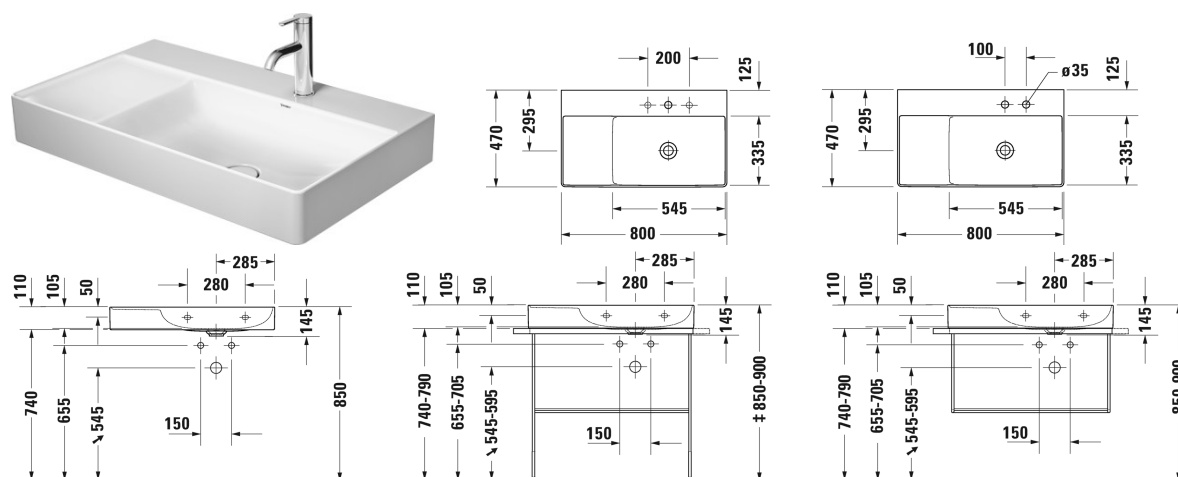

Meubelwastafel asymmetrisch # 2349800040

| < 800 mm > |

Meubelwastafel asymmetrisch	Afmetingen	Gewicht	Bestelnummer
zonder overloop, met kraanvlak, wastafel rechts, met afvoerventiel incl. keramische afdekkap wit, onderzijde geglaazuurd, 800 mm			
Kleuren			
00 Wit			
Variante			
● ●	800 x 470 mm	20,200 kg	2349800040
Infobox			
Vervaardigd uit de speciale gietmassa DuraCeram			
Onderdeel			
Handdoekhouder vierkante buis 14 mm, voor wastafel # 235380, 234880, 234980	746 mm	0,600 kg	003121
Designsifon		1,500 kg	005036
Geschikte producten			
Metaalstructuur staand ** in hoogte verstelbaar +50 mm, incl. bevestiging, voor wastafel # 235380, 234880, 234980, handdoekhouder rechts/links, omkeerbaar, 865 x 451 mm	865 x 451 mm		003111
Metaalstructuur wandmontage ** incl. bevestiging, voor wastafel # 235380, 234880, 234980, handdoekhouder rechts/links, omkeerbaar, 865 x 451 mm	865 x 451 mm		003112
Glazen legger veiligheidsglas, voor metaalstructuren # 003111, 003112, 770 x 380 mm	770 x 380 mm		009967

Meubelwastafel asymmetrisch # 2349800040

|< 800 mm >|

Wastafelonderbouw hangend 2 lades, bovenste lade incl.
sifonuitsparing en schort, voor DuraSquare # 234980 wasbak 784 x 460 mm
rechts, 784 x 460 mm

XS4169

Alle tekeningen bevatten de noodzakelijke maten welke binnen de tolerantie nog kunnen afwijken. Exacte maten, in het bijzonder voor specifieke maatwerksituaties, kunnen uitsluitend op het afgewerkte keramische product.