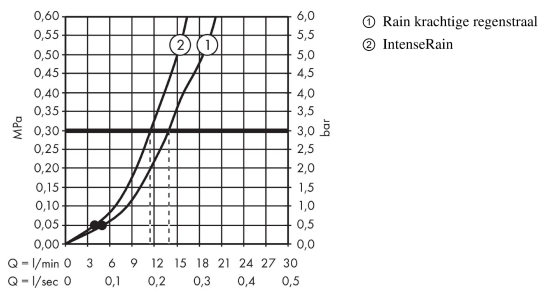

Crometta

Crometta Vario doucheset 65 cm met Casetta zeepschaal

Oppervlakken: wit/chroom Artikelnummer: 26553400

Beschrijving

- Rain krachtige regenstraal, IntenseRain
- wisselen van straalsoort door straalplaat te draaien
- diameter van de handdouche is 100 mm
- meedraaiende wartel aan douchezijde tegen verdraaien van de doucheslang
- traploos in hoogte verstelbaar
- 22 mm brede stang
- verchromde wandsteunen

- Opvulschijfje (#97450XXX)

Technologie

Productfoto

Maattekening

Crometta

Crometta Vario doucheset 65 cm met Casetta zeepschaal

Oppervlakken: **wit/chroom** Artikelnummer: **26553400**

Doorstroomdiagram

De verbruikswaarden werden in overeenstemming met de praktijk met de bijbehorende armaturen (thermostaat/mengkraan/inbouwventiel) gemeten.

Crometta
Crometta Vario doucheset 65 cm met Casetta zeepschaal
Oppervlakken: **wit/chroom** Artikelnummer: **26553400**