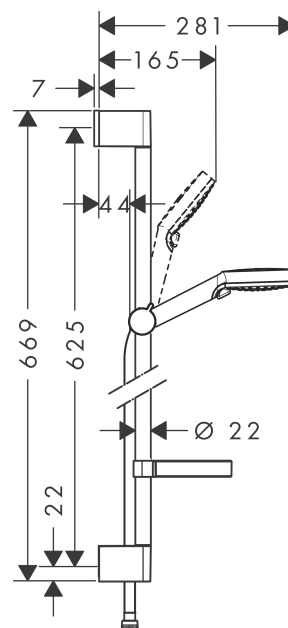

Crometta

Crometta Vario doucheset 65 cm met Casetta zeepschaal

Oppervlakken: wit/chroom Artikelnummer: 26553400

Beschrijving

- Rain krachtige regenstraal, IntenseRain
- wisselen van straalsoort door straalplaat te draaien
- diameter van de handdouche is 100 mm
- meedraaiende wartel aan douchezijde tegen verdraaien van de doucheslang
- traploos in hoogte verstelbaar
- 22 mm brede stang
- verchromde wandsteunen

- Opvulschijfje (#97450XXX)

Technologie

Productfoto

Maattekening

Crometta

Crometta Vario doucheset 65 cm met Casetta zeepschaal

Oppervlakken: **wit/chroom** Artikelnummer: **26553400**

Doorstroomdiagram

De verbruikswaarden werden in overeenstemming met de praktijk met de bijbehorende armaturen (thermostaat/mengkraan/inbouwventiel) gemeten.

Crometta
Crometta Vario doucheset 65 cm met Casetta zeepschaal
Oppervlakken: **wit/chroom** Artikelnummer: **26553400**