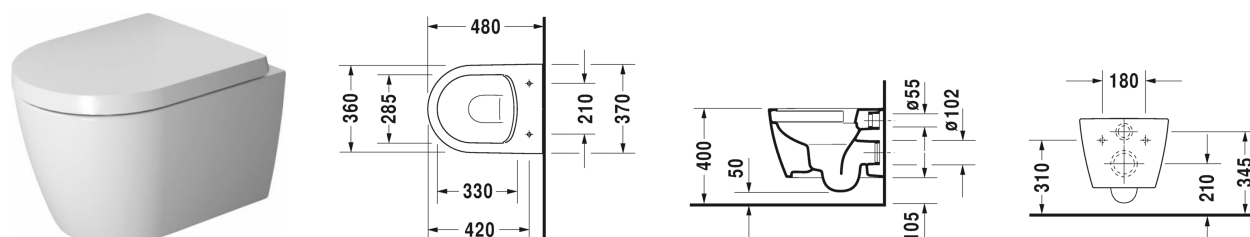

Wandwc Compact Duravit Rimless® # 253009..00

| < 370 mm > |

Wandwc Compact Duravit Rimless®	Afmetingen	Gewicht	Bestelnummer
rimless, diepspoel, inclusief Durafix, UWL klasse 1			
Kleuren			
00 Wit 20 HygieneGlaze wit (keramiek met antibacteriële werking) 26 White/White Satin Matt 90 White HygieneGlaze/White Satin Matt			
Variante			
♣ binnenzijde wit, buitenzijde wit, 4,5 L	370 x 480 mm	23,600 kg	253009..00
Infobox			
inclusief Durafix voor onzichtbare bevestiging.			
Sanitair keramiek met de speciale WonderGliss behandeling blijft langer glanzend schoon en aantrekkelijk. Als u een artikel in WonderGliss bestelt, dient u een "1" toe te voegen aan het modelnummer als 11de cijfer.			
Accessory for ceramics			
Bevestiging voor wandbidet en wandwc	Ø 12 x 180 mm	0,200 kg	006500
Onderdeel			
Geluidedempingsset voor wandwc		0,300 kg	005064
Geschikte producten			
Wc-zitting scharnieren r.v.s. (inox), zonder zachtsluitend mechanisme,			002011
Wc-zitting scharnieren r.v.s. (inox), afneembaar, met zachtsluitend mechanisme,			002019