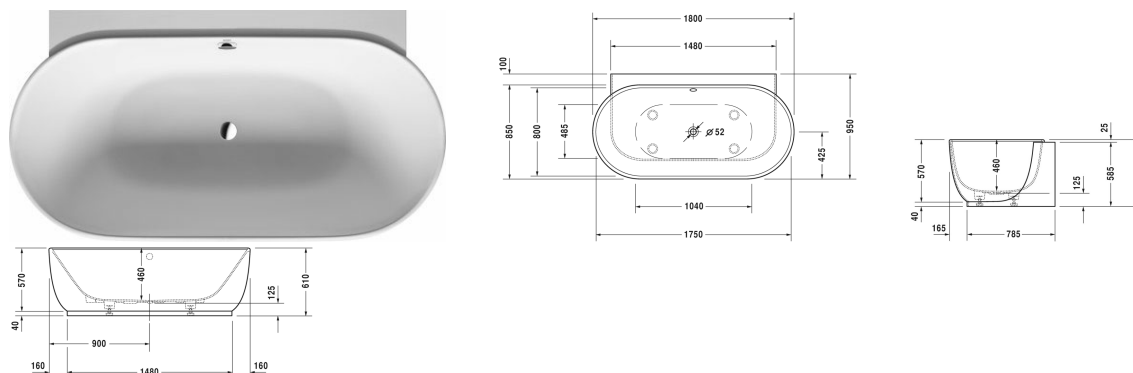

Bad # 700433000000000

| < 1800 mm > |

Bad	Afmetingen	Gewicht	Bestelnummer
voorwandversie, met naadloze ommanteling en frame, met 2 comfortabele rugsteunen, DuraSolid A			
Kleuren			
00 Wit			
Variante			
Basismodel	1800 x 950 mm	110,000 kg	700433000000000
Passende setting			
Meerprijspostie voor badrandboringen voor kraanwerk, vanaf randbreedte 100 mm			790650
Geschikte producten			
Wandprofiel voor geluiddemping, lengte: 3300 mm,			790104
Af- en overloopgarnituur Quadroval met bodeminlaat, chroom, voor baden, met flexibele afvoerleiding, **, doorsnede afvoer 52 mm, kabellengte 725 mm,			791228
Af- en overloopgarnituur Quadroval chroom, voor baden met een smalle badrand, met flexibele afvoerleiding, doorsnede afvoer 52 mm, kabellengte 725 mm,			791245
Af- en overloopgarnituur Quadroval met waterinlaat, chroom, *, voor baden met een smalle badrand, met flexibele afvoerleiding, doorsnede afvoer 52 mm, kabellengte 725 mm,			791248

Alle tekeningen bevatten de noodzakelijke maten welke binnen de tolerantie nog kunnen afwijken. Exacte maten, in het bijzonder voor specifieke maatwerksituaties, kunnen uitsluitend op het afgewerkte keramische product.