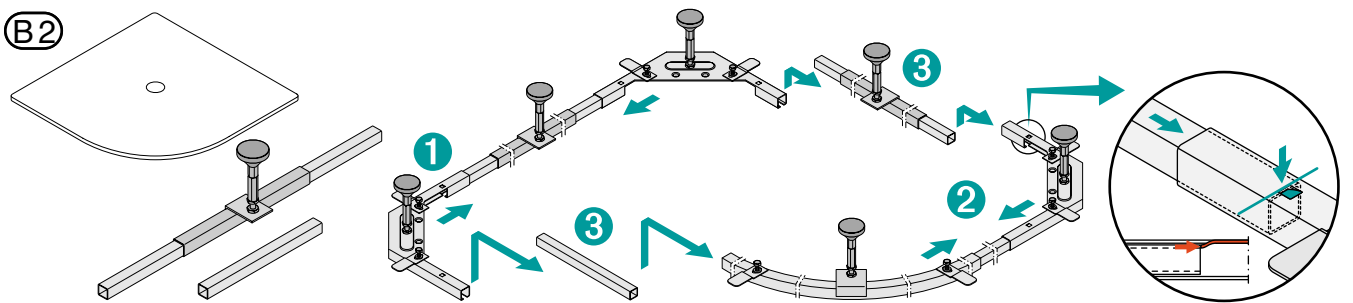

BETTEFUSS-SYSTEM FÜR BETTEFLOOR INSTALLATION