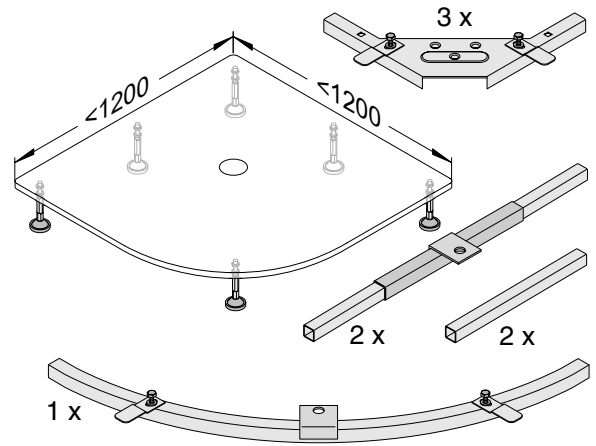

Lieferung / delivery / livraison / Levering

Separat bestellen
to be ordered separately
à commander séparément
separaat bestellen

BETTEFUSS-SYSTEM FÜR BETTEFLOOR INSTALLATION