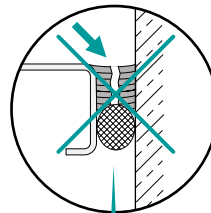

BETTEFUSS-SYSTEM FÜR BETTEFLOOR BETTEFOOT-SYSTEM FOR BETTEFLOOR SYSTEME DE PIEDS BETTE POUR BETTEFLOOR BETTEPOTEN-SYSTEM VOOR BETTEFLOOR

Rev. 7 / 16.09.13 / Z0013228

④ Entkoppelung durch Gummistreifen
 Noise insulated
 Isolement phonique
 Contactvrij door rubberen strip

① Stabiler galvanisch verzinkter Rahmen
 Solid zinc coated frame
 Cadre stable, revêtu de zinc
 Stabiel, galvanisch verzinkt raamwerk

⑤ Antidröhnplatten vollflächig einsetzbar
 Easy installation even in connection with the antinoise system
 Installation facile même en utilisant des plaques d'insonorisation
 Geluiddempende platen volledig inzetbaar

② Füße höhenverstellbar
 Height adjustable feet
 Pieds réglables en hauteur
 In hoogte verstelbare poten

⑥ Optimale Lastabtragung
 - kein Fugenriss
 Max. stability = min. movement
 = long lasting sealing
 Stabilité maximale = mouvement minimal = joint de longue durée
 Optimale draagkracht - geen voeg opening