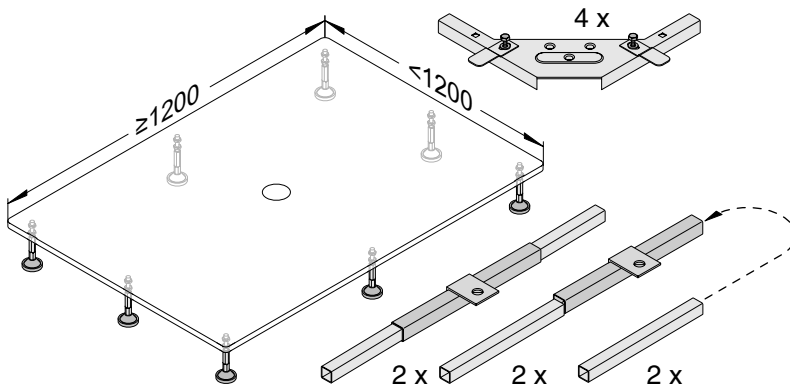

Lieferung / delivery / livraison / Levering

Separat bestellen
to be ordered separately
à commander séparément
separaat bestellen

BETTEFUSS-SYSTEM FÜR BETTEFLOOR INSTALLATION