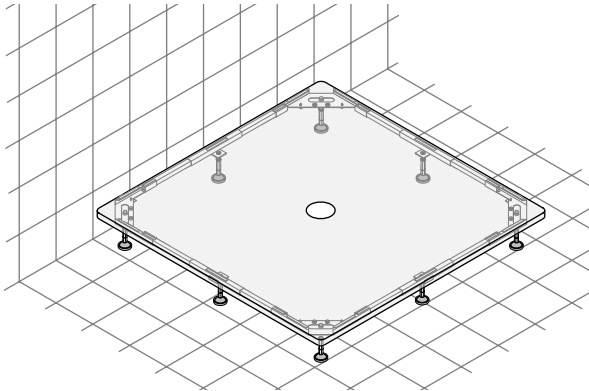

BETTEFUSS-SYSTEM FÜR BETTEFLOOR BETTEFOOT-SYSTEM FOR BETTEFLOOR SYSTEME DE PIEDS BETTE POUR BETTEFLOOR BETTEPOTEN-SYSTEM VOOR BETTEFLOOR

Rev. 7 / 16.09.13 / Z0013228

④ Entkoppelung durch Gummistreifen
 Noise insulated
 Isolement phonique
 Contactvrij door rubberen strip

② Füße höhenverstellbar
 Height adjustable feet
 Pieds réglables en hauteur
 In hoogte verstelbare poten

⑥ Optimale Lastabtragung
 - kein Fugenriss
 Max. stability = min. movement
 = long lasting sealing
 Stabilité maximale = mouvement minimal = joint de longue durée
 Optimale draagkracht - geen voeg opening