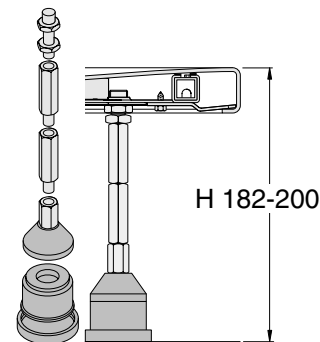

Lieferung / delivery / livraison / Levering

Separat bestellen
to be ordered separately
à commander séparément
separaat bestellen

BETTEFUSS-SYSTEM FÜR BETTEFLOOR INSTALLATION