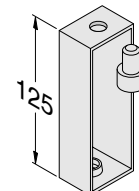

Lieferung / delivery / livraison / Levering

Separat bestellen
to be ordered separately
à commander séparément
separaat bestellen

BETTEFUSS-SYSTEM FÜR BETTEFLOOR INSTALLATION