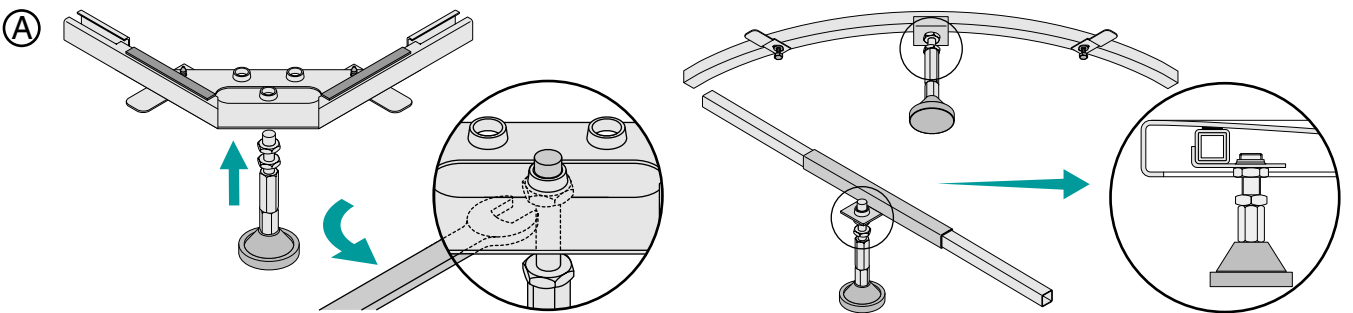

BETTEFUSS-SYSTEM FÜR BETTEFLOOR INSTALLATION