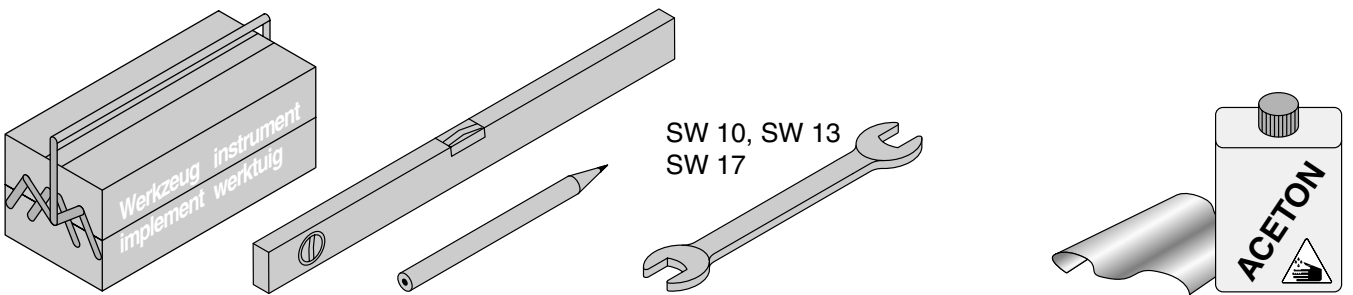

BETTEFUSS-SYSTEM FÜR BETTEFLOOR INSTALLATION