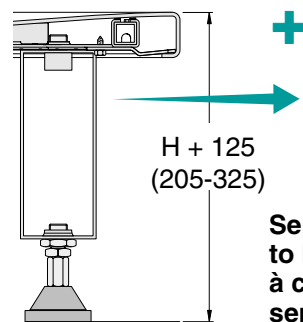

Lieferung / delivery / livraison / Levering

Separat bestellen
to be ordered separately
à commander séparément
separaat bestellen

BETTEFUSS-SYSTEM FÜR BETTEFLOOR INSTALLATION