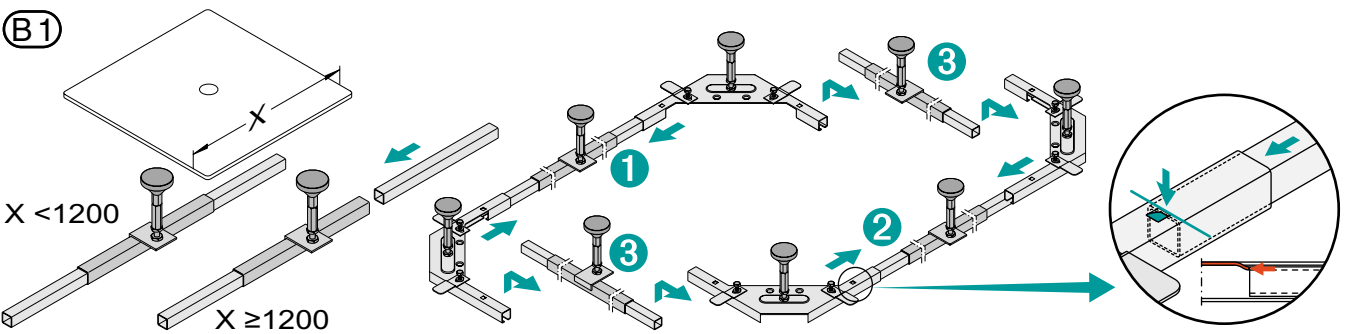

BETTEFUSS-SYSTEM FÜR BETTEFLOOR INSTALLATION