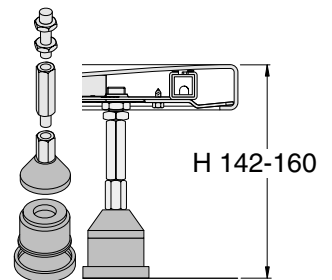

Lieferung / delivery / livraison / Levering

Separat bestellen
to be ordered separately
à commander séparément
separaat bestellen

BETTEFUSS-SYSTEM FÜR BETTEFLOOR INSTALLATION