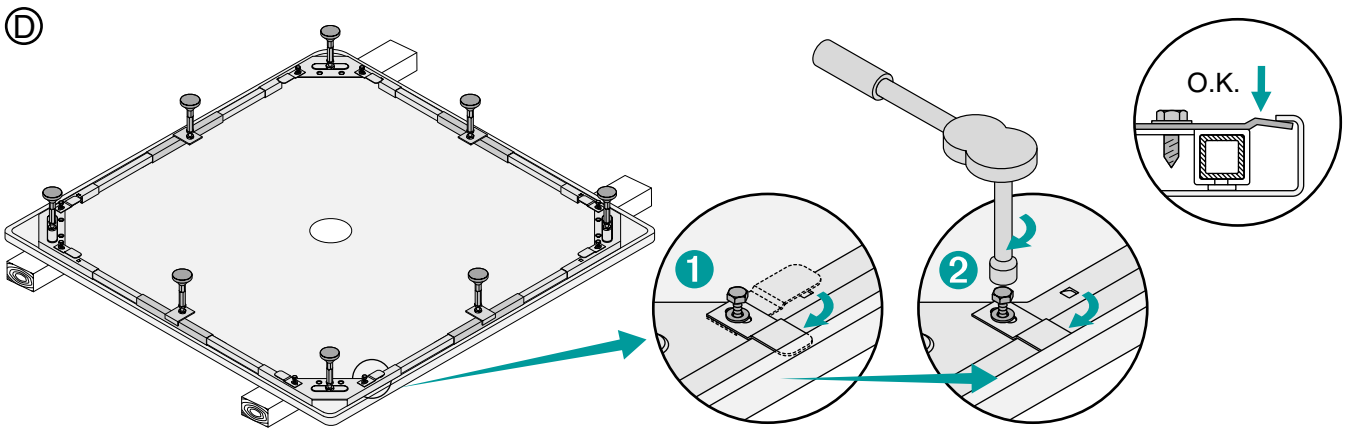

BETTEFUSS-SYSTEM FÜR BETTEFLOOR INSTALLATION