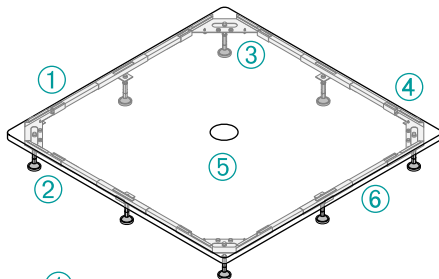

BETTEFUSS-SYSTEM FÜR BETTEFLOOR BETTEFOOT-SYSTEM FOR BETTEFLOOR SYSTEME DE PIEDS BETTE POUR BETTEFLOOR BETTEPOTEN-SYSTEM VOOR BETTEFLOOR

Rev. 7 / 16.09.13 / Z0013228

④ Entkoppelung durch Gummistreifen
 Noise insulated
 Isolement phonique
 Contactvrij door rubberen strip

② Füße höhenverstellbar
 Height adjustable feet
 Pieds réglables en hauteur
 In hoogte verstelbare poten

⑥ Optimale Lastabtragung
 - kein Fugenriss
 Max. stability = min. movement
 = long lasting sealing
 Stabilité maximale = mouvement minimal = joint de longue durée
 Optimale draagkracht - geen voeg opening