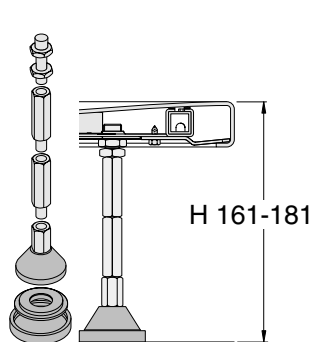

Lieferung / delivery / livraison / Levering

Separat bestellen
to be ordered separately
à commander séparément
separaat bestellen

BETTEFUSS-SYSTEM FÜR BETTEFLOOR INSTALLATION