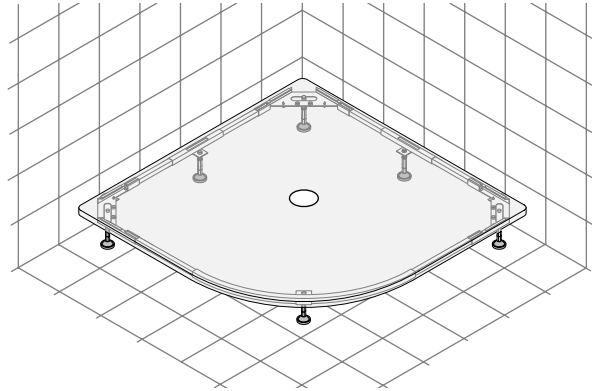

BETTEFUSS-SYSTEM FÜR BETTEFLOOR BETTEFOOT-SYSTEM FOR BETTEFLOOR SYSTEME DE PIEDS BETTE POUR BETTEFLOOR BETTEPOTEN-SYSTEM VOOR BETTEFLOOR

Rev. 7 / 16.09.13 / Z0013228

④ Entkoppelung durch Gummistreifen
 Noise insulated
 Isolement phonique
 Contactvrij door rubberen strip

② Füße höhenverstellbar
 Height adjustable feet
 Pieds réglables en hauteur
 In hoogte verstelbare poten

⑥ Optimale Lastabtragung
 - kein Fugenriss
 Max. stability = min. movement
 = long lasting sealing
 Stabilité maximale = mouvement minimal = joint de longue durée
 Optimale draagkracht - geen voeg opening