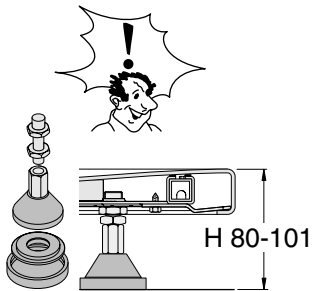

Lieferung / delivery / livraison / Levering

Separat bestellen
to be ordered separately
à commander séparément
separaat bestellen

BETTEFUSS-SYSTEM FÜR BETTEFLOOR INSTALLATION