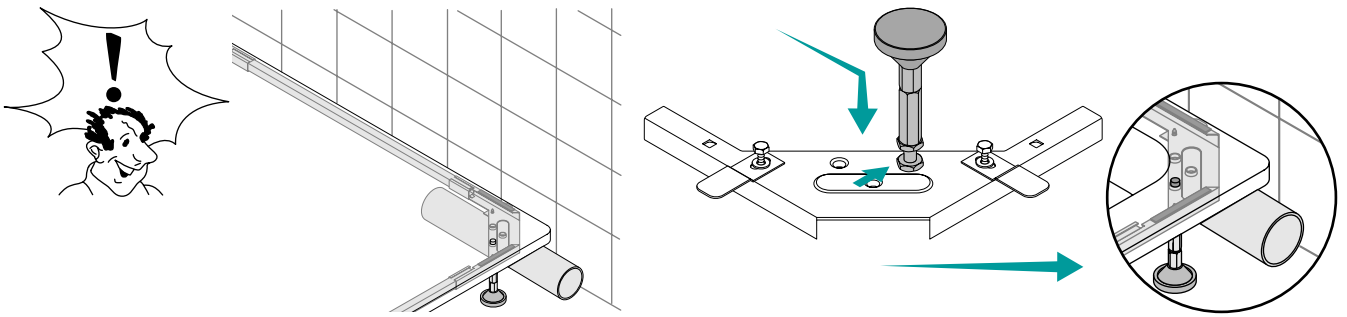

BETTEFUSS-SYSTEM FÜR BETTEFLOOR INSTALLATION