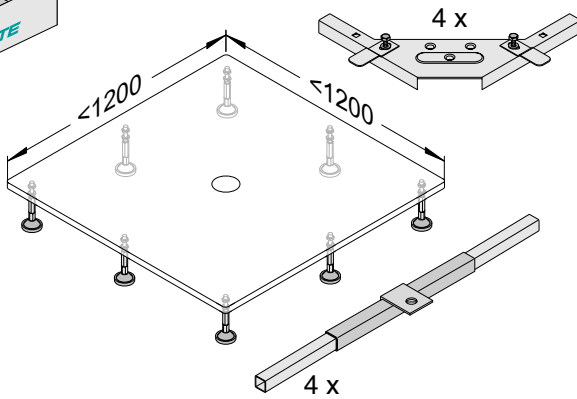

Lieferung / delivery / livraison / Levering

Separat bestellen
to be ordered separately
à commander séparément
separaat bestellen

BETTEFUSS-SYSTEM FÜR BETTEFLOOR INSTALLATION