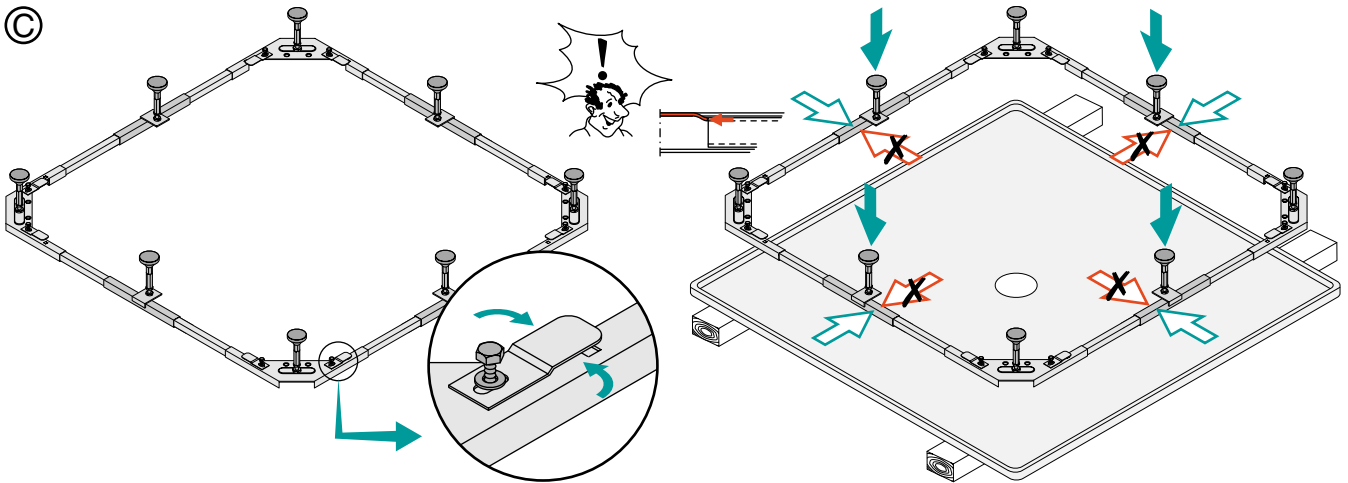

② Füße höhenverstellbar
 Height adjustable feet
 Pieds réglables en hauteur
 In hoogte verstelbare poten

⑥ Optimale Lastabtragung
 - kein Fugenriss
 Max. stability = min. movement
 = long lasting sealing
 Stabilité maximale = mouvement minimal = joint de longue durée
 Optimale draagkracht - geen voeg opening

③ Schnelle, einfache Montage
 Fast and easy installation
 Installation rapide et facile
 Snelle en eenvoudige montage

BETTEFUSS-SYSTEM FÜR BETTEFLOOR INSTALLATION

Lieferung / delivery / livraison / Levering

Separat bestellen
to be ordered separately
à commander séparément
separaat bestellen

BETTEFUSS-SYSTEM FÜR BETTEFLOOR INSTALLATION

BETTEFUSS-SYSTEM FÜR BETTEFLOOR INSTALLATION

BETTEFUSS-SYSTEM FÜR BETTEFLOOR INSTALLATION