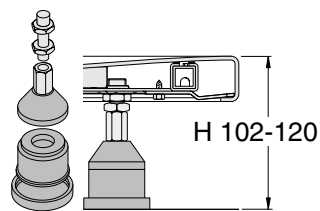

Lieferung / delivery / livraison / Levering

Separat bestellen
to be ordered separately
à commander séparément
separaat bestellen

BETTEFUSS-SYSTEM FÜR BETTEFLOOR INSTALLATION