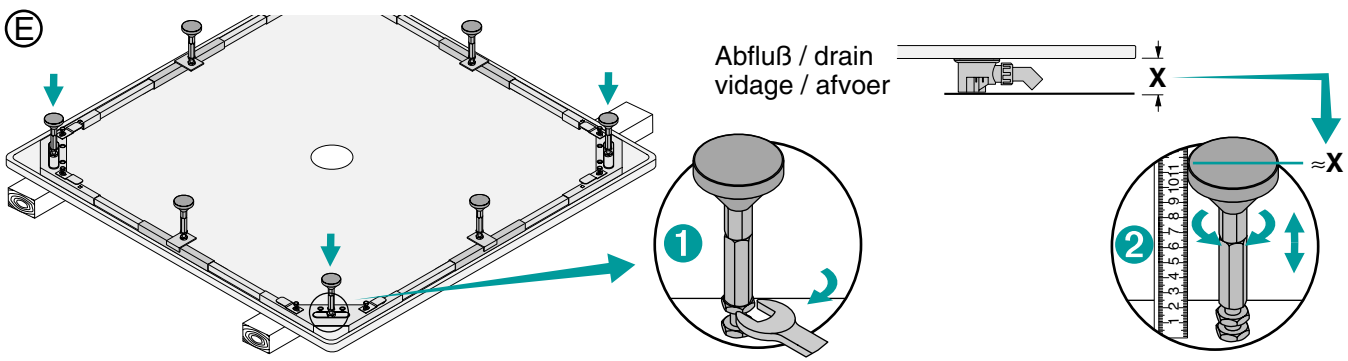

BETTEFUSS-SYSTEM FÜR BETTEFLOOR INSTALLATION