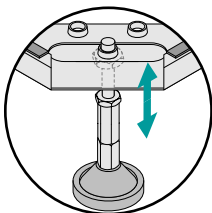

BETTEFUSS-SYSTEM FÜR BETTEFLOOR BETTEFOOT-SYSTEM FOR BETTEFLOOR SYSTEME DE PIEDS BETTE POUR BETTEFLOOR BETTEPOTEN-SYSTEM VOOR BETTEFLOOR

Rev. 7 / 16.09.13 / Z0013228

④ Entkoppelung durch Gummistreifen
 Noise insulated
 Isolement phonique
 Contactvrij door rubberen strip

① Stabiler galvanisch verzinkter Rahmen
 Solid zinc coated frame
 Cadre stable, revêtu de zinc
 Stabiel, galvanisch verzinkt raamwerk

⑤ Antidröhnplatten vollflächig einsetzbar
 Easy installation even in connection with the antinoise system
 Installation facile même en utilisant des plaques d'insonorisation
 Geluiddempende platen volledig inzetbaar

② Füße höhenverstellbar
 Height adjustable feet
 Pieds réglables en hauteur
 In hoogte verstelbare poten

⑥ Optimale Lastabtragung
 - kein Fugenriss
 Max. stability = min. movement
 = long lasting sealing
 Stabilité maximale = mouvement minimal = joint de longue durée
 Optimale draagkracht - geen voeg opening