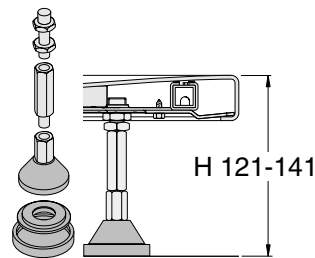

Lieferung / delivery / livraison / Levering

Separat bestellen
to be ordered separately
à commander séparément
separaat bestellen

BETTEFUSS-SYSTEM FÜR BETTEFLOOR INSTALLATION