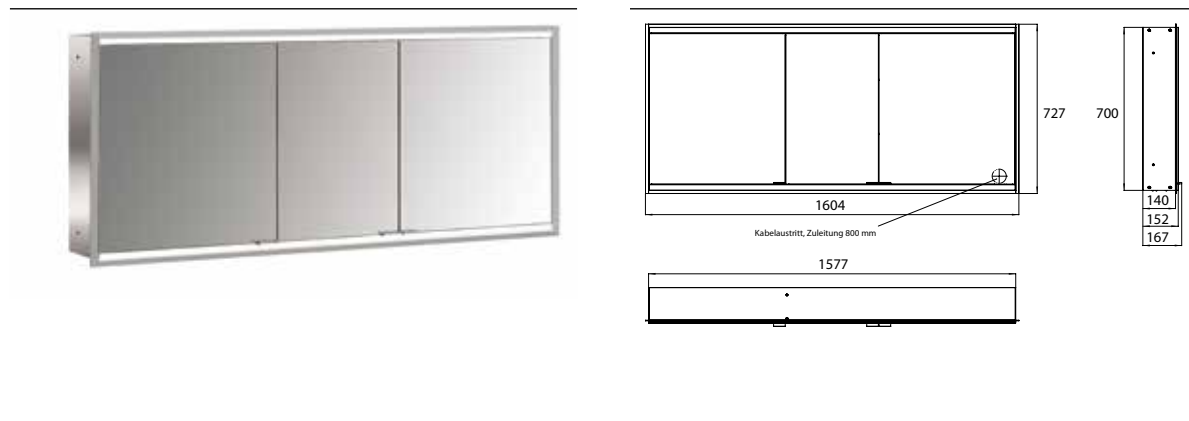

Spiegelkast prime 2, 1.600 mm, 3 deuren, inbouwmodel, IP20 achterwand spiegel

Art.nr.9497 050 58

met verspiegelde of witte glazen achterwand, 4 variabel instelbare planchetten, 3 deuren, 2 stop-contacten en 1 lichtschakelaar, hoogte 730 mm, LED-verlichting (ca. 4.000 K), Energieklasse: A A++