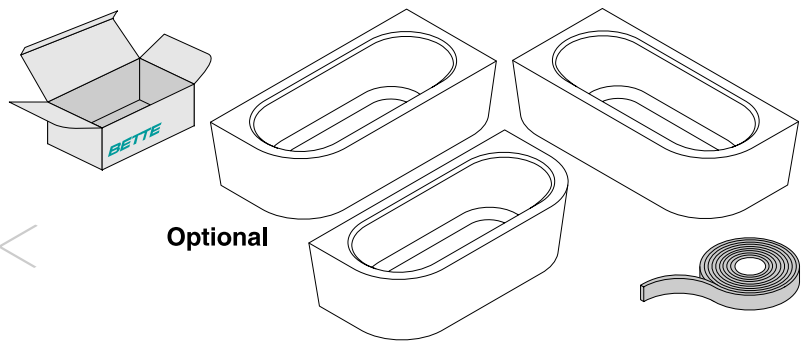

BETTESILHOUETTE

Optional

Kontrolle / Control
Contrôle / Controle

*) bei Lieferung = montiert / at delivery = mounted
chez livraison = monté / bij Levering = gemonterd

Rev. 1 / 27.05.13 / Z0016039

□ = Montagebereich / Assembly area
Zone de l'Assemblée / Verzamelplaats