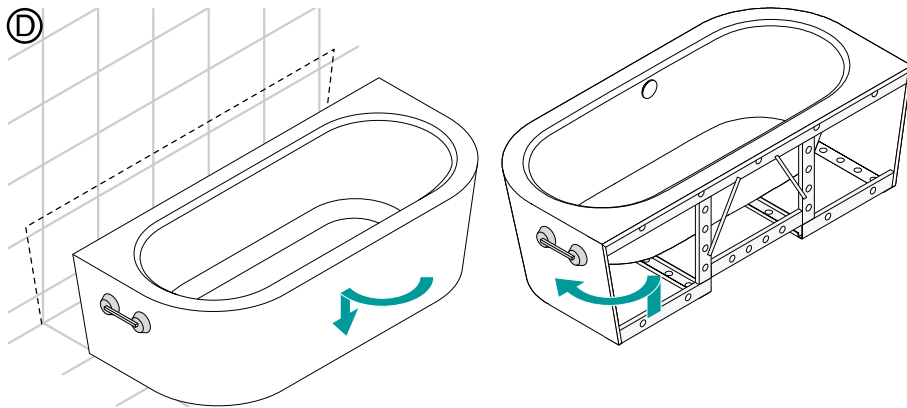

BETTESILHOUETTE

Optional

Kontrolle / Control
Contrôle / Controle

*) bei Lieferung = montiert / at delivery = mounted
chez livraison = monté / bij Levering = gemonterd

Rev. 1 / 27.05.13 / Z0016039

□ = Montagebereich / Assembly area
Zone de l'Assemblée / Verzamelplaats

BETTESILHOUETTE INSTALLATION

Ⓑ

bei "ohne Option" / at "without option"
chez "sans option" / bij "zonder optie"

Abfluss vorbereiten / Prepare drain
Préparer égout / Afvoer voorbereiden

Ⓒ

BETTESILHOUETTE INSTALLATION