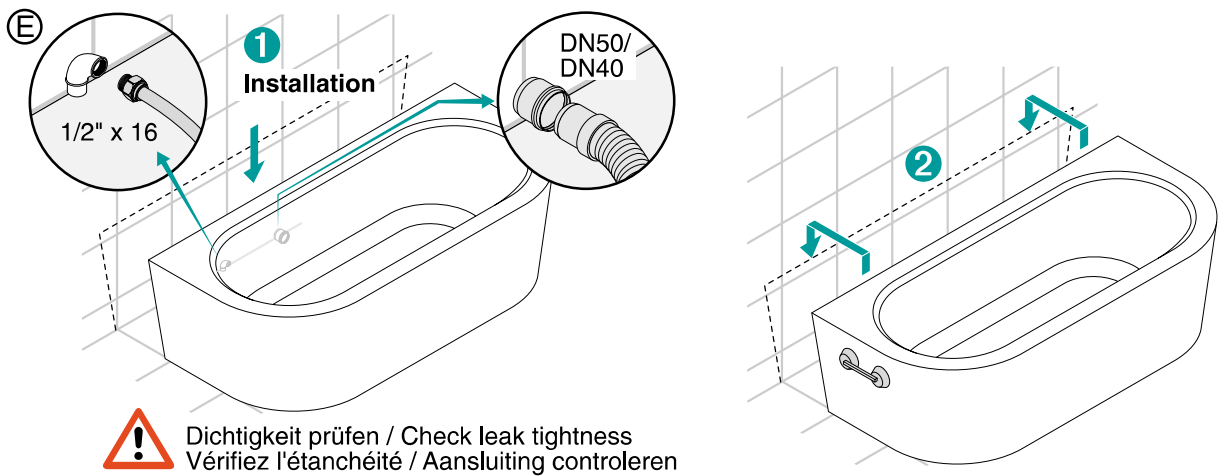

BETTESILHOUETTE

Optional

Kontrolle / Control
Contrôle / Controle

*) bei Lieferung = montiert / at delivery = mounted
chez livraison = monté / bij Levering = gemonterd

Rev. 1 / 27.05.13 / Z0016039

□ = Montagebereich / Assembly area
Zone de l'Assemblée / Verzamelplaats

BETTESILHOUETTE INSTALLATION

Ⓑ

bei "ohne Option" / at "without option"
chez "sans option" / bij "zonder optie"

Abfluss vorbereiten / Prepare drain
Préparer égout / Afvoer voorbereiden

Ⓒ

BETTESILHOUETTE INSTALLATION

BETTESILHOUETTE INSTALLATION

©

Reinigen / Dry-clean
Nettoyer à sec / Schoonmaken