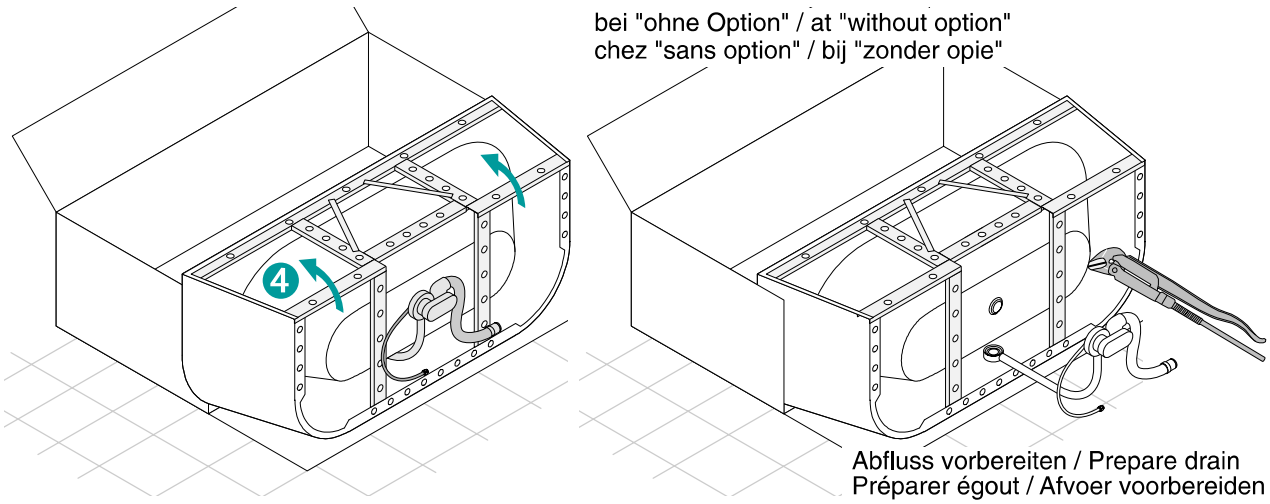

BETTESILHOUETTE

Optional

Kontrolle / Control
Contrôle / Controle

*) bei Lieferung = montiert / at delivery = mounted
chez livraison = monté / bij Levering = gemonterd

Rev. 1 / 27.05.13 / Z0016039

□ = Montagebereich / Assembly area
Zone de l'Assemblée / Verzamelplaats

BETTESILHOUETTE INSTALLATION

Ⓑ

bei "ohne Option" / at "without option"
chez "sans option" / bij "zonder optie"

Abfluss vorbereiten / Prepare drain
Préparer égout / Afvoer voorbereiden

Ⓒ

BETTESILHOUETTE INSTALLATION