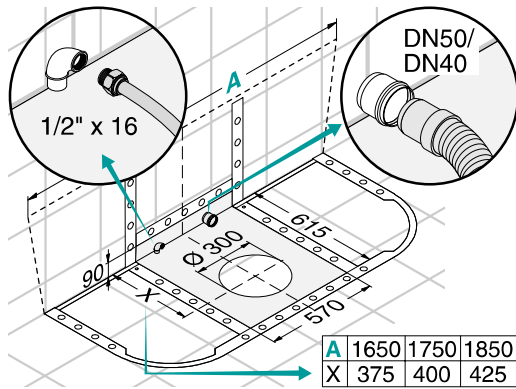

BETTESILHOUETTE

Optional

Kontrolle / Control
Contrôle / Controle

*) bei Lieferung = montiert / at delivery = mounted
chez livraison = monté / bij Levering = gemonterd

Rev. 1 / 27.05.13 / Z0016039

□ = Montagebereich / Assembly area
Zone de l'Assemblée / Verzamelplaats