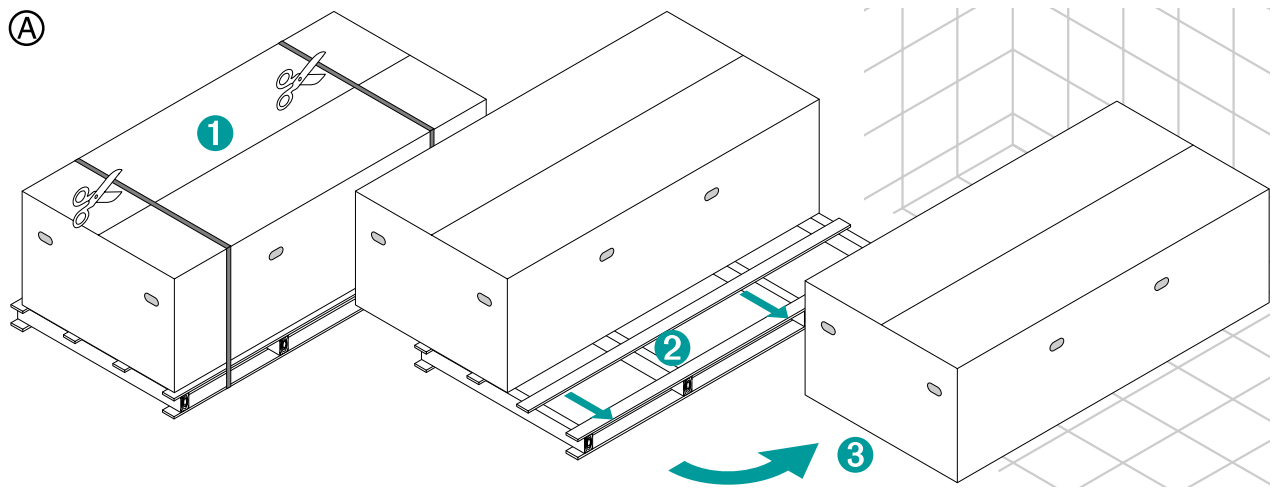

BETTESILHOUETTE

Optional

Kontrolle / Control
Contrôle / Controle

*) bei Lieferung = montiert / at delivery = mounted
chez livraison = monté / bij Levering = gemonterd

Rev. 1 / 27.05.13 / Z0016039

□ = Montagebereich / Assembly area
Zone de l'Assemblée / Verzamelplaats