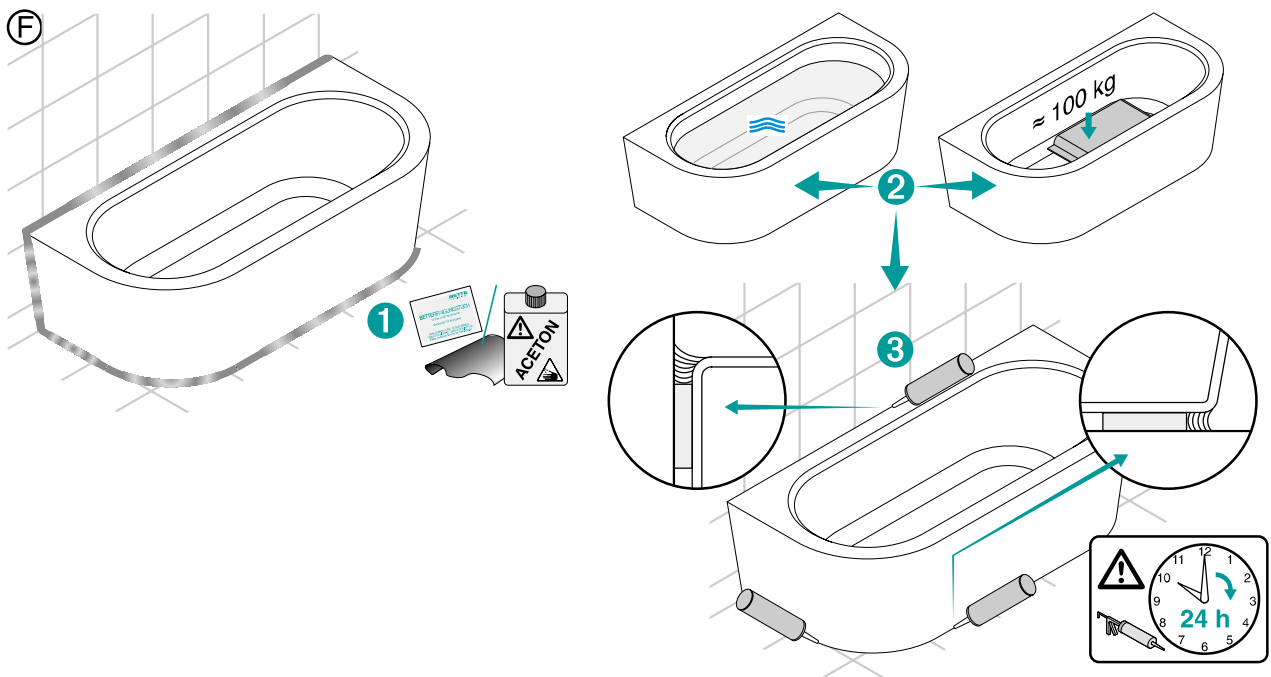

BETTESILHOUETTE

Optional

Kontrolle / Control
Contrôle / Controle

*) bei Lieferung = montiert / at delivery = mounted
chez livraison = monté / bij Levering = gemonterd

Rev. 1 / 27.05.13 / Z0016039

□ = Montagebereich / Assembly area
Zone de l'Assemblée / Verzamelplaats

BETTESILHOUETTE INSTALLATION

Ⓑ

bei "ohne Option" / at "without option"
chez "sans option" / bij "zonder optie"

Abfluss vorbereiten / Prepare drain
Préparer égout / Afvoer voorbereiden

Ⓒ

BETTESILHOUETTE INSTALLATION

BETTESILHOUETTE INSTALLATION

©

Reinigen / Dry-clean
Nettoyer à sec / Schoonmaken