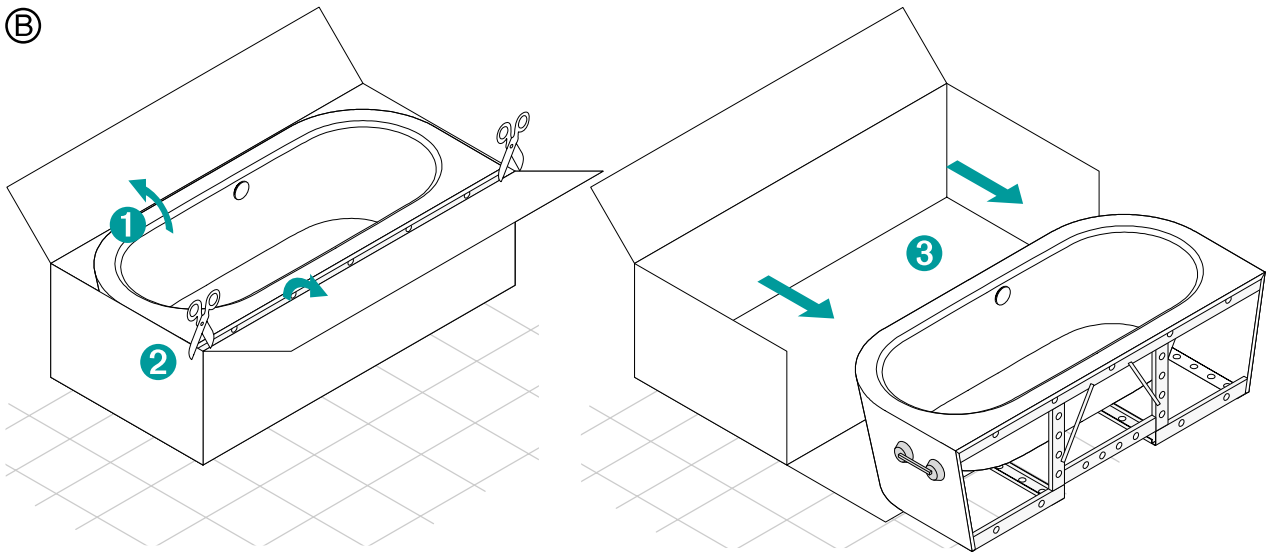

BETTESILHOUETTE

Optional

Kontrolle / Control
Contrôle / Controle

*) bei Lieferung = montiert / at delivery = mounted
chez livraison = monté / bij Levering = gemonterd

Rev. 1 / 27.05.13 / Z0016039

□ = Montagebereich / Assembly area
Zone de l'Assemblée / Verzamelplaats

BETTESILHOUETTE INSTALLATION

Ⓑ

bei "ohne Option" / at "without option"
chez "sans option" / bij "zonder optie"

Abfluss vorbereiten / Prepare drain
Préparer égout / Afvoer voorbereiden

Ⓒ

BETTESILHOUETTE INSTALLATION