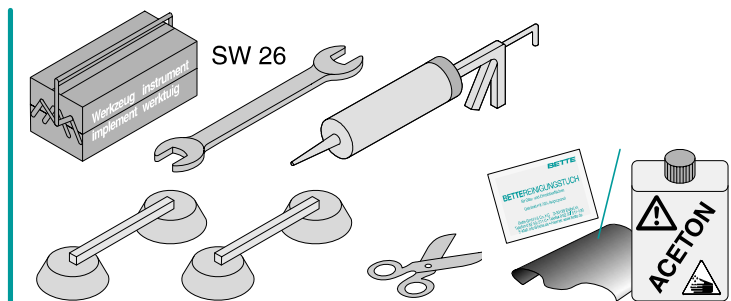

BETTESILHOUETTE

Optional

Kontrolle / Control
Contrôle / Controle

*) bei Lieferung = montiert / at delivery = mounted
chez livraison = monté / bij Levering = gemonterd

Rev. 1 / 27.05.13 / Z0016039

□ = Montagebereich / Assembly area
Zone de l'Assemblée / Verzamelplaats

BETTESILHOUETTE INSTALLATION

Ⓑ

bei "ohne Option" / at "without option"
chez "sans option" / bij "zonder optie"

Abfluss vorbereiten / Prepare drain
Préparer égout / Afvoer voorbereiden

Ⓒ

BETTESILHOUETTE INSTALLATION