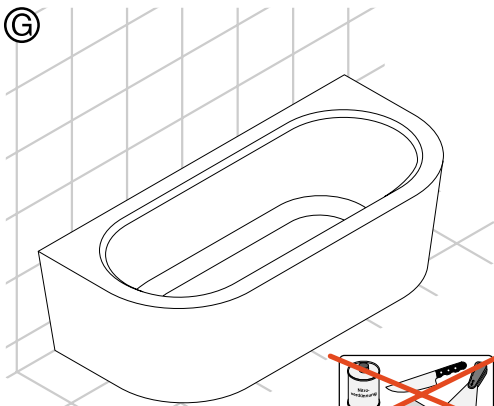

©

Reinigen / Dry-clean
Nettoyer à sec / Schoonmaken