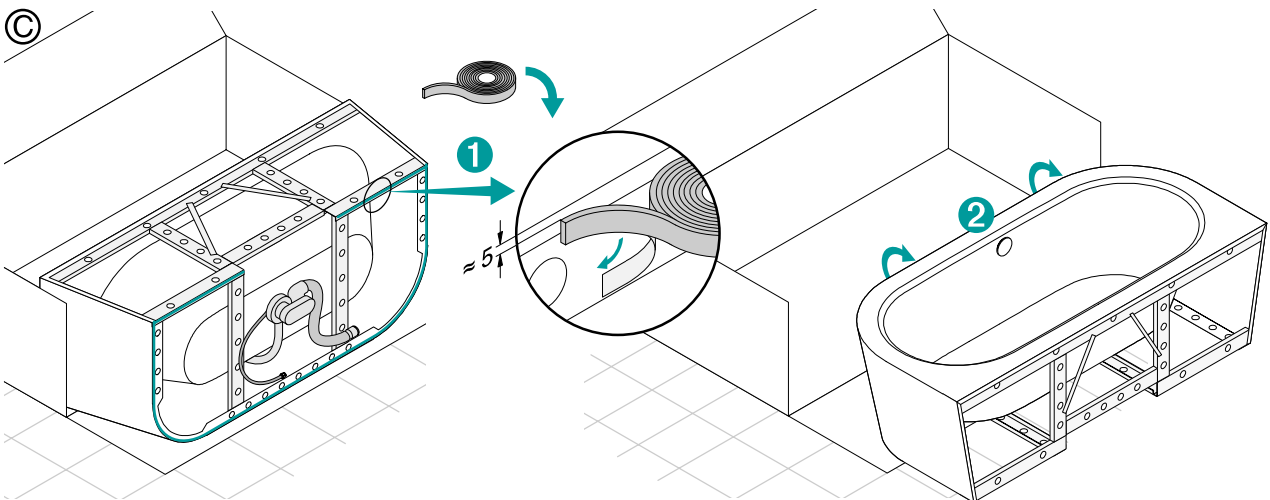

BETTESILHOUETTE

Optional

Kontrolle / Control
Contrôle / Controle

*) bei Lieferung = montiert / at delivery = mounted
chez livraison = monté / bij Levering = gemonterd

Rev. 1 / 27.05.13 / Z0016039

□ = Montagebereich / Assembly area
Zone de l'Assemblée / Verzamelplaats

BETTESILHOUETTE INSTALLATION

Ⓑ

bei "ohne Option" / at "without option"
chez "sans option" / bij "zonder optie"

Abfluss vorbereiten / Prepare drain
Préparer égout / Afvoer voorbereiden

Ⓒ

BETTESILHOUETTE INSTALLATION