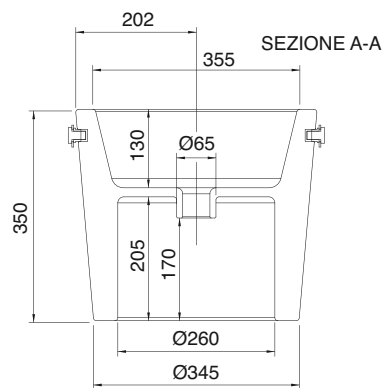

BUCKET 40

Art. 8803 - Ø40,5 Cm - 16 Kg - 6 L.

Lavabo da appoggio

Lay-on washbasin

Lavabo à poser

Aufsatzwaschbecken

Lavabo de apoço

Раковина умывальника накладная

Tolleranza dimensioni ± 5%
Dimension tolerance ± 5%