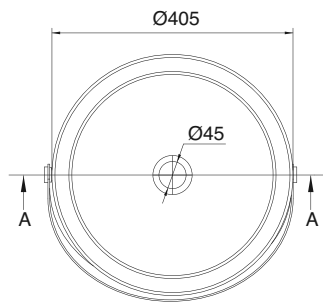

BUCKET 40

Art. 8803 - Ø40,5 Cm - 16 Kg - 6 L.

Lavabo da appoggio

Lay-on washbasin

Lavabo à poser

Aufsatzwaschbecken

Lavabo de apoço

Раковина умывальника накладная

Tolleranza dimensioni ± 5%
Dimension tolerance ± 5%