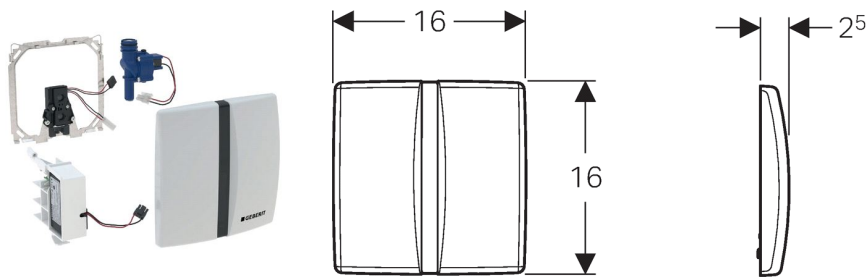

Geberit urinoirstuursysteem met elektronische spoelactivering, netvoeding, afdekplaat van spuitgietzink, Basic

**Toepassing**

- Voor inbouw in Geberit Duofix installatie-elementen zonder vaste aansluitplaat, voor urinoir universeel
- Voor automatische spoelactivering van urinoirs

Eigenschappen

- Bedieningsplaat met beveiligingsbalk
- Veilige IR-ruimtelijke detectie
- Infrarood sensor zelf instellend
- Infrarood gebruikersherkenning met achtergrondverberging
- Spoeltijd instelbaar
- Spoeltijd handmatig instelbaar
- Interval spoeling instelbaar
- Dynamische spoeltijdaanpassing
- Voorspoeling instelbaar
- Op werking met dekselurinoir omschakelbaar
- Stroomvoorziening via netaansluiting
- Na netaansluiting bedrijfsklaar
- Stroomuitvalbesturing
- Ventielsluitfunctie bij stroomuitval
- Eén spoeling na het activeren van de stroomtoevoer
- Functies met Geberit Service Handy instelbaar en opvraagbaar
- Spoelactivering via Geberit HyTronic Clean Handy de-activeerbaar

Technische gegevens

Beschermingsgraad	IP45
Nominale spanning	110–240 V AC
Netfrequentie	50 Hz
Bedrijfsspanning	4,5 V DC
Opgenomen vermogen	< 0,5 W
Stromingsdruk	1–8 bar
Min. stromingsdruk	1 bar
Maximale testdruk water	16 bar
Opslagtemperatuur	-20 - +70 °C
Bedrijfstemperatuur	1–50 °C
Berekende volumestroom	0,3 l/s
Instelbereik interval spoeling	1–168 h
Instelbereik verblijftijd	3–15 s
Fabrieksinstelling verblijftijd	7 s
Instelbereik spoeltijd	3–15 s
Fabrieksinstelling spoeltijd	7 s