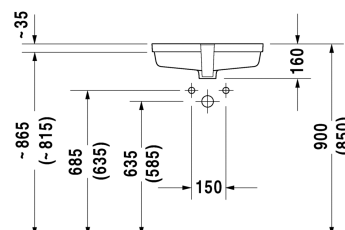

**Inbouwwastafel # 0330480000**

| &lt; 485 mm &gt; |

Inbouwwastafel	Afmetingen	Gewicht	Bestelnummer
voor onderbouw, met overloop, zonder kraanvlak, incl. bevestiging voor inbouw in houten consoles, 485 mm			
<b>Kleuren</b>			
00 Wit			
<b>Variante</b>			
☒	485 x 315 mm	8,200 kg	0330480000
<b>Infobox</b>			
Bij de onderbouwwastafels worden de binnenmaten aangegeven			
Sanitair keramiek met de speciale WonderGliss behandeling blijft langer glanzend schoon en aantrekkelijk. Als u een artikel in WonderGliss bestelt, dient u een "1" toe te voegen aan het modelnummer als 11de cijfer.			
<b>Onderdeel</b>			
Push-open ventiel für Waschtische mit Überlauf		0,400 kg	005052
Designsifon		1,500 kg	005036
Bevestiging voor inbouw in natuursteenbladen, (met uitzondering van # 046651)		0,200 kg	005028
<b>Geschikte producten</b>			
Console voor onderbouwwastafels f-bonded 1 console met 2 uitsparingen, Voor de minimale breedte zie bestelhulp, max. 2000 mm, elke extra 100 mm, Basisprijs 800 mm, voor onderbouwwastafel f-bonded, 550 mm	550 mm		F0091C
Console voor onderbouwwastafels f-bonded 1 console met 1 uitsparing, Voor de minimale breedte zie bestelhulp, max. 2000 mm, elke extra 100 mm, Basisprijs 800 mm, voor onderbouwwastafel f-bonded, 550 mm	550 mm		F0090C
Console + rugwand voor onderbouwwastafels f-bonded 1 console met 1 uitsparing, Breedte min. 800 mm, Breedte max. 2000 mm, elke extra 100 mm, Basisprijs 800 mm, voorwandversie, 565 mm	565 mm		DL050C