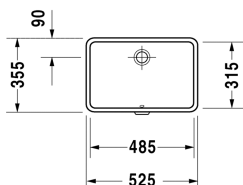

**Inbouwwastafel # 0330480000**

| &lt; 485 mm &gt; |

Inbouwwastafel	Afmetingen	Gewicht	Bestelnummer
voor onderbouw, met overloop, zonder kraanvlak, incl. bevestiging voor inbouw in houten consoles, 485 mm			
<b>Kleuren</b>			
00 Wit			
<b>Variante</b>			
☒	485 x 315 mm	8,200 kg	0330480000
<b>Infobox</b>			
Bij de onderbouwwastafels worden de binnenmaten aangegeven			
Sanitair keramiek met de speciale WonderGliss behandeling blijft langer glanzend schoon en aantrekkelijk. Als u een artikel in WonderGliss bestelt, dient u een "1" toe te voegen aan het modelnummer als 11de cijfer.			
<b>Onderdeel</b>			
Push-open ventiel für Waschtische mit Überlauf		0,400 kg	005052
Designsifon		1,500 kg	005036
Bevestiging voor inbouw in natuursteenbladen, (met uitzondering van # 046651)		0,200 kg	005028
<b>Geschikte producten</b>			
Console voor onderbouwwastafels f-bonded 1 console met 2 uitsparingen, Voor de minimale breedte zie bestelhulp, max. 2000 mm, elke extra 100 mm, Basisprijs 800 mm, voor onderbouwwastafel f-bonded, 550 mm	550 mm		F0091C
Console voor onderbouwwastafels f-bonded 1 console met 1 uitsparing, Voor de minimale breedte zie bestelhulp, max. 2000 mm, elke extra 100 mm, Basisprijs 800 mm, voor onderbouwwastafel f-bonded, 550 mm	550 mm		F0090C
Console + rugwand voor onderbouwwastafels f-bonded 1 console met 1 uitsparing, Breedte min. 800 mm, Breedte max. 2000 mm, elke extra 100 mm, Basisprijs 800 mm, voorwandversie, 565 mm	565 mm		DL050C