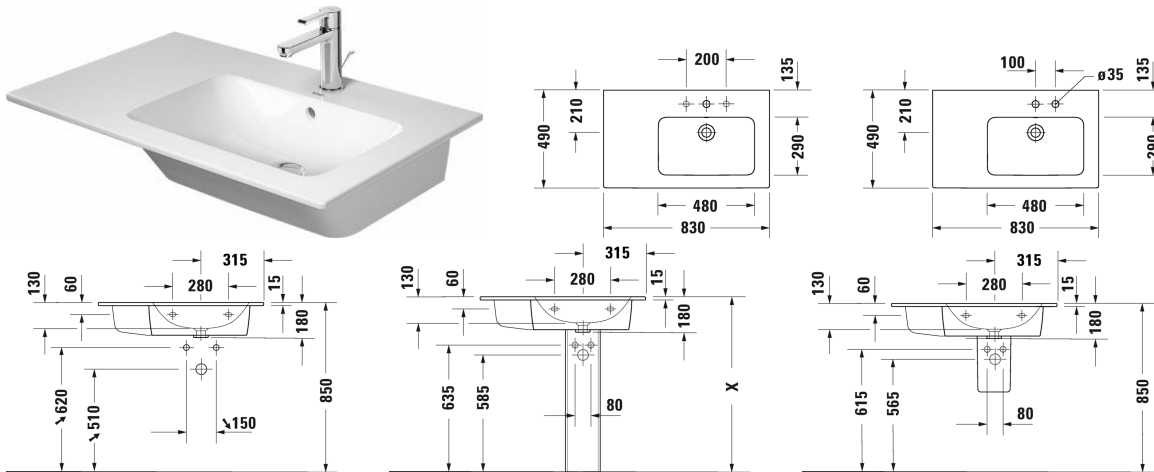

Meubelwastafel asymmetrisch # 234683..00 / 234683..30 / 234683..58 / 234683..60

| < 830 mm > |

Meubelwastafel asymmetrisch	Afmetingen	Gewicht	Bestelnummer
met overloop, met kraanvlak, wastafel rechts, 830 mm			
Kleuren			
00 Wit 32 White Satin Matt			
Variante			
●	830 x 490 mm	22,500 kg	234683..00
● ● ●	830 x 490 mm	22,500 kg	234683..30
● ●	830 x 490 mm	22,500 kg	234683..58
☒	830 x 490 mm	22,500 kg	234683..60
Infobox			
bij toepassing van een sifonkap in combinatie met een 3-gats mengkraan mag het afvoerventiel van de mengkraan niet hoger zijn dan max. 75 mm.			
Sanitair keramiek met de speciale WonderGliss behandeling blijft langer glanzend schoon en aantrekkelijk. Als u een artikel in WonderGliss bestelt, dient u een "1" toe te voegen aan het modelnummer als 11de cijfer.			
Onderdeel			
Ruimtebesparende sifon	1 1/4" mm	0,400 kg	005076
Geschikte producten			
Wastafelonderbouw hangend 1 lade, voor ME by Starck # 233683, 234583, 234683, 820 x 481 mm	820 x 481 mm		LC6141
Wastafelonderbouw hangend 1 lade, voor ME by Starck # 233683, 234583, 234683, 800 x 475 mm	800 x 475 mm		KT6419