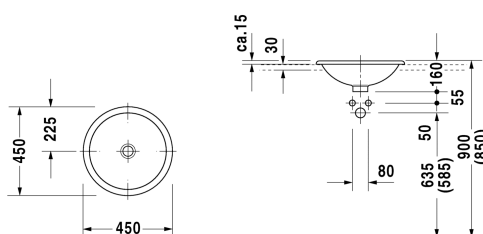

Inbouwwastafel # 0318450000

| < Ø 450 mm > |

Inbouwwastafel	Afmetingen	Gewicht	Bestelnummer
voor inbouw van boven, zonder overloop, zonder kraanvlak, onderzijde geglazuurd, Ø 450 mm			
Kleuren			
00 Wit			
Variante			
☒	Ø 450 mm	5,400 kg	0318450000
Sanitair keramiek met de speciale WonderGliss behandeling blijft langer glanzend schoon en aantrekkelijk. Als u een artikel in WonderGliss bestelt, dient u een "1" toe te voegen aan het modelnummer als 11de cijfer.			
Onderdeel			
Afvoerventiel voor wastafels zonder overloop	80 mm	0,400 kg	005038
Geschikte producten			
Wastafelonderbouw hangend 1 lade, console met één uitsparing, voor 1 inbouwwastafel midden incl. sifonuitsparing en schort, 800 x 550 mm	800 x 550 mm		KT6794
Wastafelonderbouw hangend 1 lade, console met één uitsparing, voor 1 inbouwwastafel midden incl. sifonuitsparing en schort, 1000 x 550 mm	1000 x 550 mm		KT6795
Wastafelonderbouw hangend 1 lade, console met één uitsparing, voor 1 inbouwwastafel midden incl. sifonuitsparing en schort, 1200 x 550 mm	1200 x 550 mm		KT6796
Wastafelonderbouw hangend 2 laden, 1 console met één of twee uitsparingen naar keuze, voor 1 danwel 2 inbouwwastafels inclusief sifonuitsparing en incl. schort, 1400 x 550 mm	1400 x 550 mm		KT6797 B/L/R
Console met lades voor inbouwwastafels console met één uitsparing, 1 schuiflade, onder console, 1 paneel onder console, 3 consoledragers, 1500 x 565 mm	1500 x 565 mm		DL6891 L/R
Console met lades voor inbouwwastafels console met één uitsparing, 1 schuiflade, onder console, 1 paneel onder console, 3 consoledragers, 1800 x 565 mm	1800 x 565 mm		DL6892 L/R