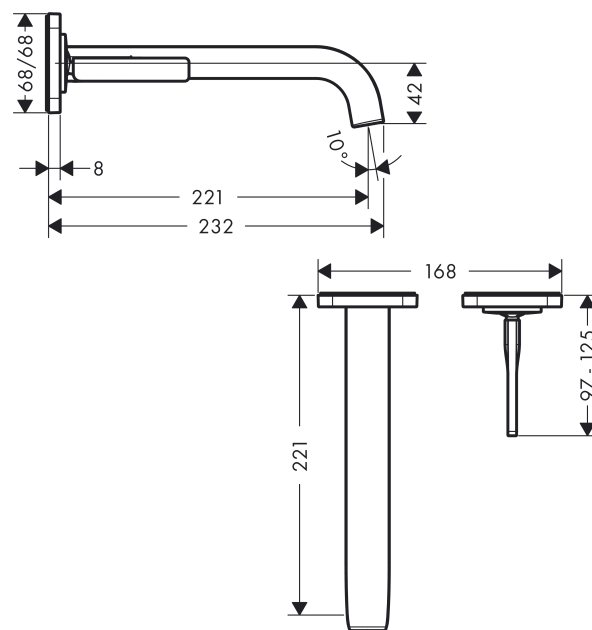

Maattekening