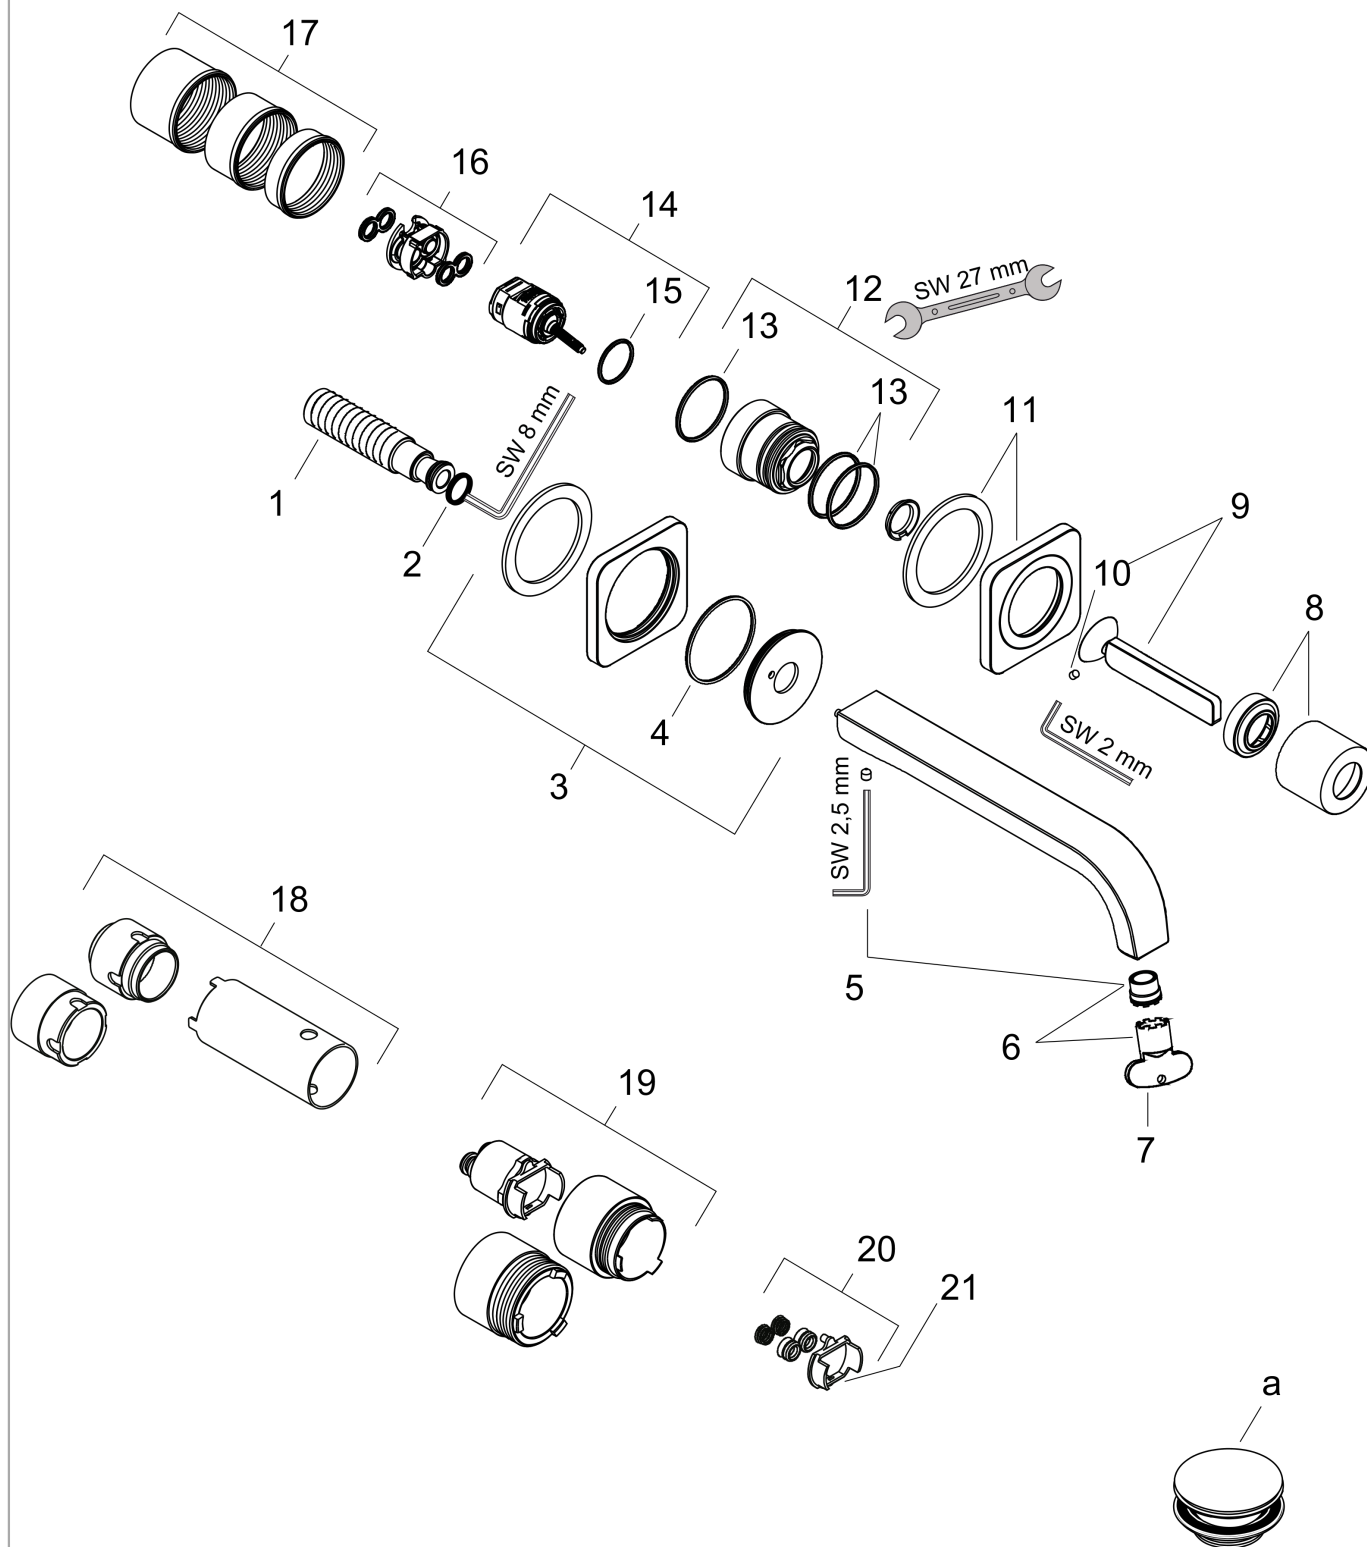

Axor Citterio E

Afbouwdeel ééngreeps inbouw wastafelmengkraan met rozetten, voorsprong 220 mm

Oppervlakken: **chrom** Artikelnummer: **36106000**

Beschrijving

- voorsprong uitloop 220 mm
- laminaire straal
- EcoSmart doorstroom 5 l/min
- joystick keramisch kardoos
- zonder wastegarnituur, met afvoerplug (art.nr. 50001)
- inbouwmontage
- SINTEF 1437

Axor Citterio E

Afbouwdeel ééngreeps inbouw wastafelmengkraan met rozetten, voorsprong 220 mm

Oppervlakken: **chrom** Artikelnummer: **36106000**

Inbouwvoorbeeld

Axor Citterio E

Afbouwdeel ééngreeps inbouw wastafelmengkraan met rozetten, voorsprong 220 mm

Oppervlakken: **chrom** Artikelnummer: **36106000**

Explosietekening

Bouwjaar: >12/14

Axor Citterio E**Afbouwdeel ééngreeps inbouw wastafelmengkraan met rozetten, voorsprong 220 mm**Oppervlakken: **chrom** Artikelnummer: **36106000****Reserveonderdelenlijst**

Bouwjaar: >12/14

Regel	Beschrijving	Artikelnummer	PC	VE
1	aansluiting	95626000	10	1
2	O-ring 13x2	98128000	1	1
3	rozet voor uitloop	92337000	16	1
4	O-ring 47x2	98392000	1	1
5	uitloop 220 mm	92336000	20	1
6	perlator laminaar M16,5x1 (5 l/min)	95382000	9	1
7	montagesleutel	98987000	3	1
8	afdekkap	95776000	10	1
9	greep	92335000	16	1
10	inbusschroef M4x6	97767000	1	1
11	rozet voor greep	92334000	16	1
12	moer	95777000	12	1
13	O-ring 34x2	98383000	2	1
14	kardoes compl.	96783000	13	1
15	O-ring 21,95x1,78	95169000	1	1
16	kardoesadapter	95644000	5	1
17	draadeind set	97971000	9	1
18	verlengset voor 13622180	31971000	0	1
19	verlengset voor 38111180	38982000	16	1
20	ombouwset	95643000	9	1
21	kardoesadapter	97280000	2	1
a	afvoergarnituur	50001000	0	1