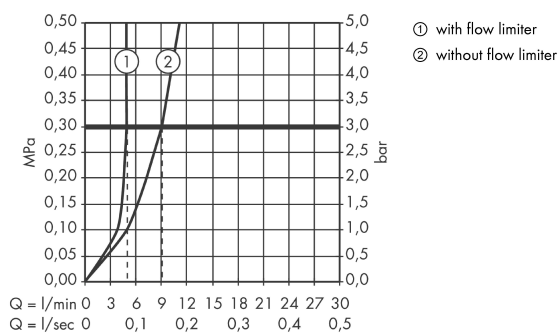

Axor Citterio E

Afbouwdeel ééngreeps inbouw wastafelmengkraan met rozetten, voorsprong 220 mm

Oppervlakken: **chrom** Artikelnummer: **36106000**

Beschrijving

- voorsprong uitloop 220 mm
- laminaire straal
- EcoSmart doorstroom 5 l/min
- joystick keramisch kardoos
- zonder wastegarnituur, met afvoerplug (art.nr. 50001)
- inbouwmontage
- SINTEF 1437

Axor Citterio E

Afbouwdeel ééngreeps inbouw wastafelmengkraan met rozetten, voorsprong 220 mm

Oppervlakken: **chrom** Artikelnummer: **36106000**

Inbouwvoorbeeld

Axor Citterio E

Afbouwdeel ééngreeps inbouw wastafelmengkraan met rozetten, voorsprong 220 mm