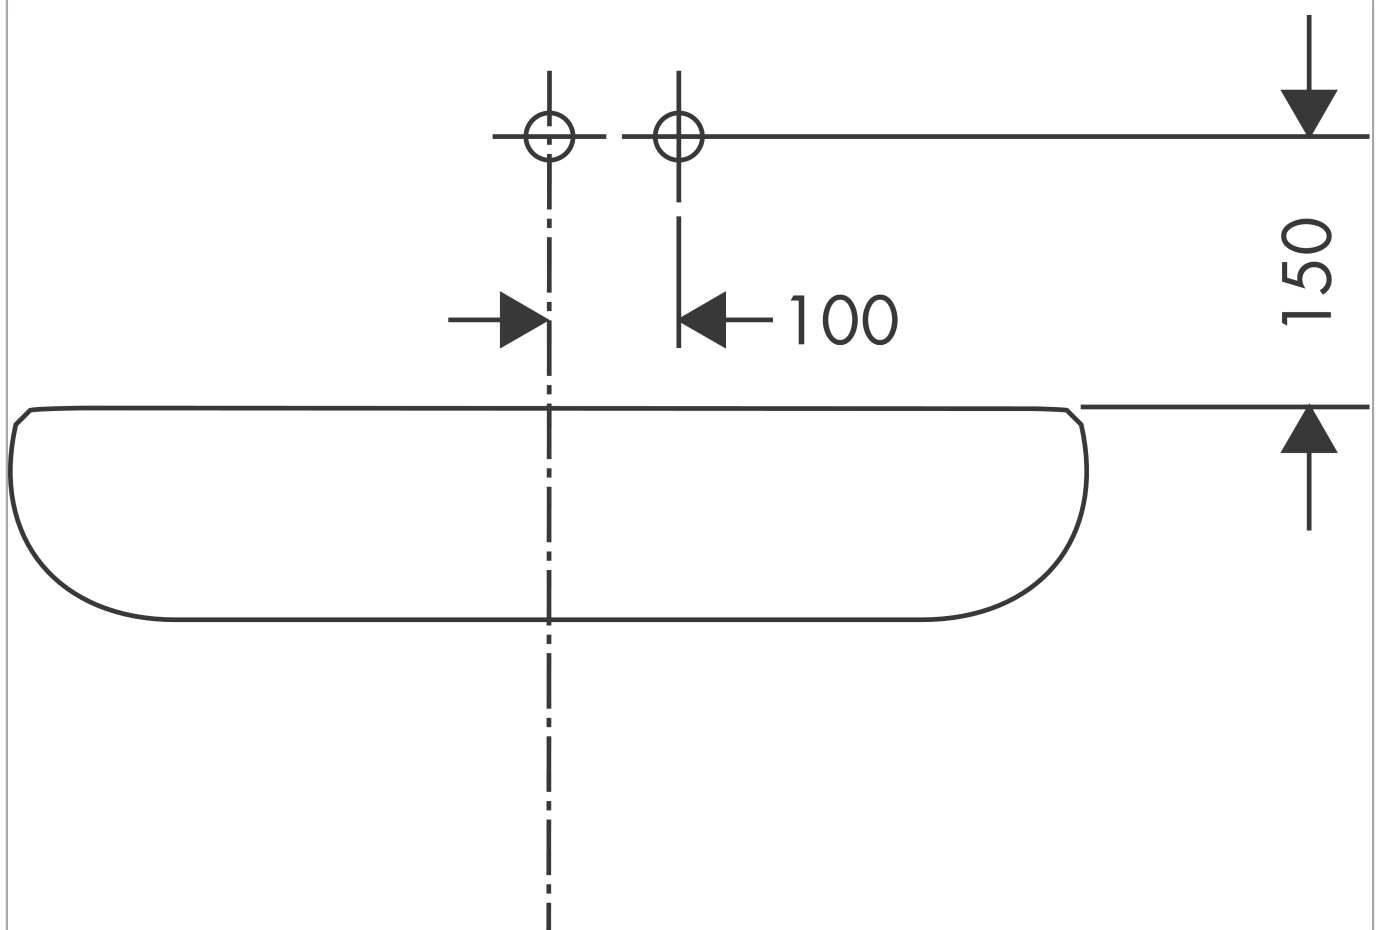

Axor Citterio E

Afbouwdeel ééngreeps inbouw wastafelmengkraan met rozetten, voorsprong 220 mm

Oppervlakken: **chrom** Artikelnummer: **36106000**

Beschrijving

- voorsprong uitloop 220 mm
- laminaire straal
- EcoSmart doorstroom 5 l/min
- joystick keramisch kardoos
- zonder wastegarnituur, met afvoerplug (art.nr. 50001)
- inbouwmontage
- SINTEF 1437

Axor Citterio E

Afbouwdeel ééngreeps inbouw wastafelmengkraan met rozetten, voorsprong 220 mm

Oppervlakken: **chrom** Artikelnummer: **36106000**

Inbouwvoorbeeld

Axor Citterio E

Afbouwdeel ééngreeps inbouw wastafelmengkraan met rozetten, voorsprong 220 mm

Oppervlakken: **chrom** Artikelnummer: **36106000**

Explosietekening

Bouwjaar: >12/14

Axor Citterio E**Afbouwdeel ééngreeps inbouw wastafelmengkraan met rozetten, voorsprong 220 mm**Oppervlakken: **chrom** Artikelnummer: **36106000****Reserveonderdelenlijst**