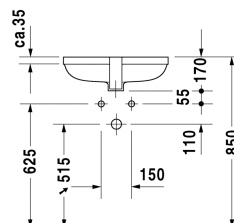

Inbouwwastafel # 0457480000

| < 480 mm > |

Inbouwwastafel	Afmetingen	Gewicht	Bestelnummer
voor onderbouw, met overloop, zonder kraanvlak, incl. bevestiging voor inbouw in houten consoles, incl. overloopclip chroom, 480 mm			
Kleuren			
00 Wit			
Variante			
☒	480 x 345 mm	8,000 kg	0457480000
Infobox			
Bij de onderbouwwastafels worden de binnenmaten aangegeven			
Sanitair keramiek met de speciale WonderGliss behandeling blijft langer glanzend schoon en aantrekkelijk. Als u een artikel in WonderGliss bestelt, dient u een "1" toe te voegen aan het modelnummer als 11de cijfer.			
Onderdeel			
Bevestiging voor inbouw in natuursteenbladen, (met uitzondering van # 046651)		0,200 kg	005028
Designsifon		1,500 kg	005036
Push-open ventiel		0,400 kg	005052

Alle tekeningen bevatten de noodzakelijke maten welke binnen de tolerantie nog kunnen afwijken. Exacte maten, in het bijzonder voor specifieke maatwerksituaties, kunnen uitsluitend op het afgewerkte keramische product.