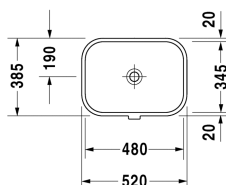

Inbouwwastafel # 0457480000

| < 480 mm > |

Inbouwwastafel	Afmetingen	Gewicht	Bestelnummer
voor onderbouw, met overloop, zonder kraanvlak, incl. bevestiging voor inbouw in houten consoles, incl. overloopclip chroom, 480 mm			
Kleuren			
00 Wit			
Variante			
☒	480 x 345 mm	8,000 kg	0457480000
Infobox			
Bij de onderbouwwastafels worden de binnenmaten aangegeven			
Sanitair keramiek met de speciale WonderGliss behandeling blijft langer glanzend schoon en aantrekkelijk. Als u een artikel in WonderGliss bestelt, dient u een "1" toe te voegen aan het modelnummer als 11de cijfer.			
Onderdeel			
Bevestiging voor inbouw in natuursteenbladen, (met uitzondering van # 046651)		0,200 kg	005028
Designsifon		1,500 kg	005036
Push-open ventiel		0,400 kg	005052

Alle tekeningen bevatten de noodzakelijke maten welke binnen de tolerantie nog kunnen afwijken. Exacte maten, in het bijzonder voor specifieke maatwerksituaties, kunnen uitsluitend op het afgewerkte keramische product.