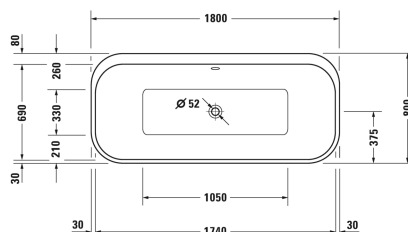

Happy D.2 Plus Badewanne # 700453..0000000

| < 1800 mm > |

Badewanne	Größe	Gewicht	Bestellnummer
Freistehend, mit zwei Rückenschrägen, mit nahtloser Acrylverkleidung und Gestell, Sanitäracryl			
Farben			
00 Weiss M80 Graphit Supermatt			
Variante			
Badewanne in weiß mit Acrylverkleidung Weiß	1800 x 800 mm	78,000 Kilogramm	700453..0000000
Passende Ausstattung			
LED-Farblicht mit Fernbedienung für Badewannen, (weiß -00, chrom -10)			790840
Wannengriff chrom			792804
Passende Produkte			
Nackenkissen für Happy D.2, Paiova 5, Material: Polyurethan, weiß,			790009
Ab- und Überlaufgarnitur Quadroval für Badewannen mit zentralem Ablauf, mit flexiblem Ablaufschlauch, Ablaufdurchmesser 52 mm, Bowdenzuglänge 700 mm,			791219
Ab- und Überlaufgarnitur Quadroval mit Wanneneinlauf, für Badewannen mit zentralem Ablauf, mit flexiblem Ablaufschlauch, Ablaufdurchmesser 52 mm, *, Bowdenzuglänge 700 mm,			791220
Ab- und Überlaufgarnitur Quadroval mit Bodenzulauf, chrom, für D-Code Badewannen, mit flexiblem Ablaufschlauch, **, Ablaufdurchmesser 52 mm, Bowdenzuglänge 725 mm,			791228
Ausschreibungstext