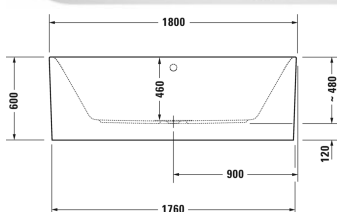

Happy D.2 Plus Badewanne # 700453..0000000

| < 1800 mm > |

Badewanne	Größe	Gewicht	Bestellnummer
Freistehend, mit zwei Rückenschrägen, mit nahtloser Acrylverkleidung und Gestell, Sanitäracryl			
Farben			
00 Weiss M80 Graphit Supermatt			
Variante			
Badewanne in weiß mit Acrylverkleidung Weiß	1800 x 800 mm	78,000 Kilogramm	700453..0000000
Passende Ausstattung			
LED-Farblicht mit Fernbedienung für Badewannen, (weiß -00, chrom -10)			790840
Wannengriff chrom			792804
Passende Produkte			
Nackenkissen für Happy D.2, Paiova 5, Material: Polyurethan, weiß,			790009
Ab- und Überlaufgarnitur Quadroval für Badewannen mit zentralem Ablauf, mit flexiblem Ablaufschlauch, Ablaufdurchmesser 52 mm, Bowdenzuglänge 700 mm,			791219
Ab- und Überlaufgarnitur Quadroval mit Wanneneinlauf, für Badewannen mit zentralem Ablauf, mit flexiblem Ablaufschlauch, Ablaufdurchmesser 52 mm, *, Bowdenzuglänge 700 mm,			791220
Ab- und Überlaufgarnitur Quadroval mit Bodenzulauf, chrom, für D-Code Badewannen, mit flexiblem Ablaufschlauch, **, Ablaufdurchmesser 52 mm, Bowdenzuglänge 725 mm,			791228
Ausschreibungstext