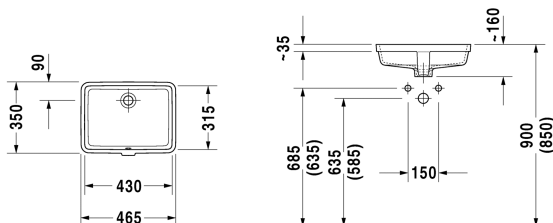

Inbouwwastafel # 0330430000

| < 430 mm > |

Inbouwwastafel	Afmetingen	Gewicht	Bestelnummer
voor onderbouw, met overloop, incl. bevestiging voor inbouw in houten consoles, zonder kraanvlak, 430 mm			
Kleuren			
00 Wit			
Variante			
☒	430 x 315 mm	8,200 kg	0330430000
Infobox			
* opgelet: bij gebruik van deze sifon, gelieve rekening te houden met de afvoerhoogte van afgewerkte vloer tot midden afvoer zoals vermeld op het blad met technische gegevens., Bij de onderbouwwastafels worden de binnenmaten aangegeven			
Sanitair keramiek met de speciale WonderGliss behandeling blijft langer glanzend schoon en aantrekkelijk. Als u een artikel in WonderGliss bestelt, dient u een "1" toe te voegen aan het modelnummer als 11de cijfer.			
Onderdeel			
Bevestiging voor inbouw in natuursteenbladen, (met uitzondering van # 046651)		0,200 kg	005028
Designsifon		1,500 kg	005036

Alle tekeningen bevatten de noodzakelijke maten welke binnen de tolerantie nog kunnen afwijken. Exacte maten, in het bijzonder voor specifieke maatwerksituaties, kunnen uitsluitend op het afgewerkte keramische product.