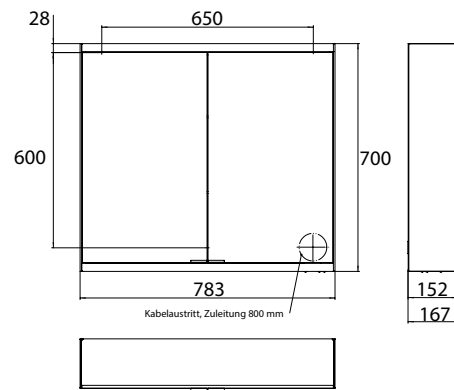

PRODUCTINFORMATIE

Spiegelkast prime 2, 800 mm, 2 deuren, opbouwmodel, IP20 achterwand spiegel

Art.nr.9497 050 24

Zijwanden verspiegeld, met verspiegelde of witte glazen achterwand, 2 variabel instelbare planchetten, 2 deuren, 1 stopcontact en 1 lichtschakelaar, hoogte 730 mm, LED-verlichting (ca. 4.000 K), Energieklasse: A A++